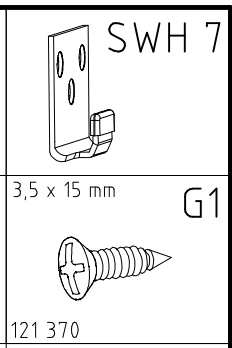

980797

300 SHSP 3trg

1.

2.

1-2-3-4... ○

 SWT 1	2x
 SWT 2	2x
 SWT 8	1x
 SWT 9	1x
 3,5 x 15 mm G1	2x

 SWH 6	2x
 SWH 7	4x
 4 X 13mm SP13 121 122	102x
 6,3 x 10,5 mm T2 111 030	34x
 H5 114 183	6x

9x 990 x 772 x 15

1

2

3

SWT 1

SWH 6

SP13
4 X 13mm
121 122

6,3 x 10,5 mm
T2
111 030

4

H5 4 X 13mm SP13
 114 183 121 122

1x 117c 1x 117b

5

4 X 13mm SP13
 121 122

6

7

8

9