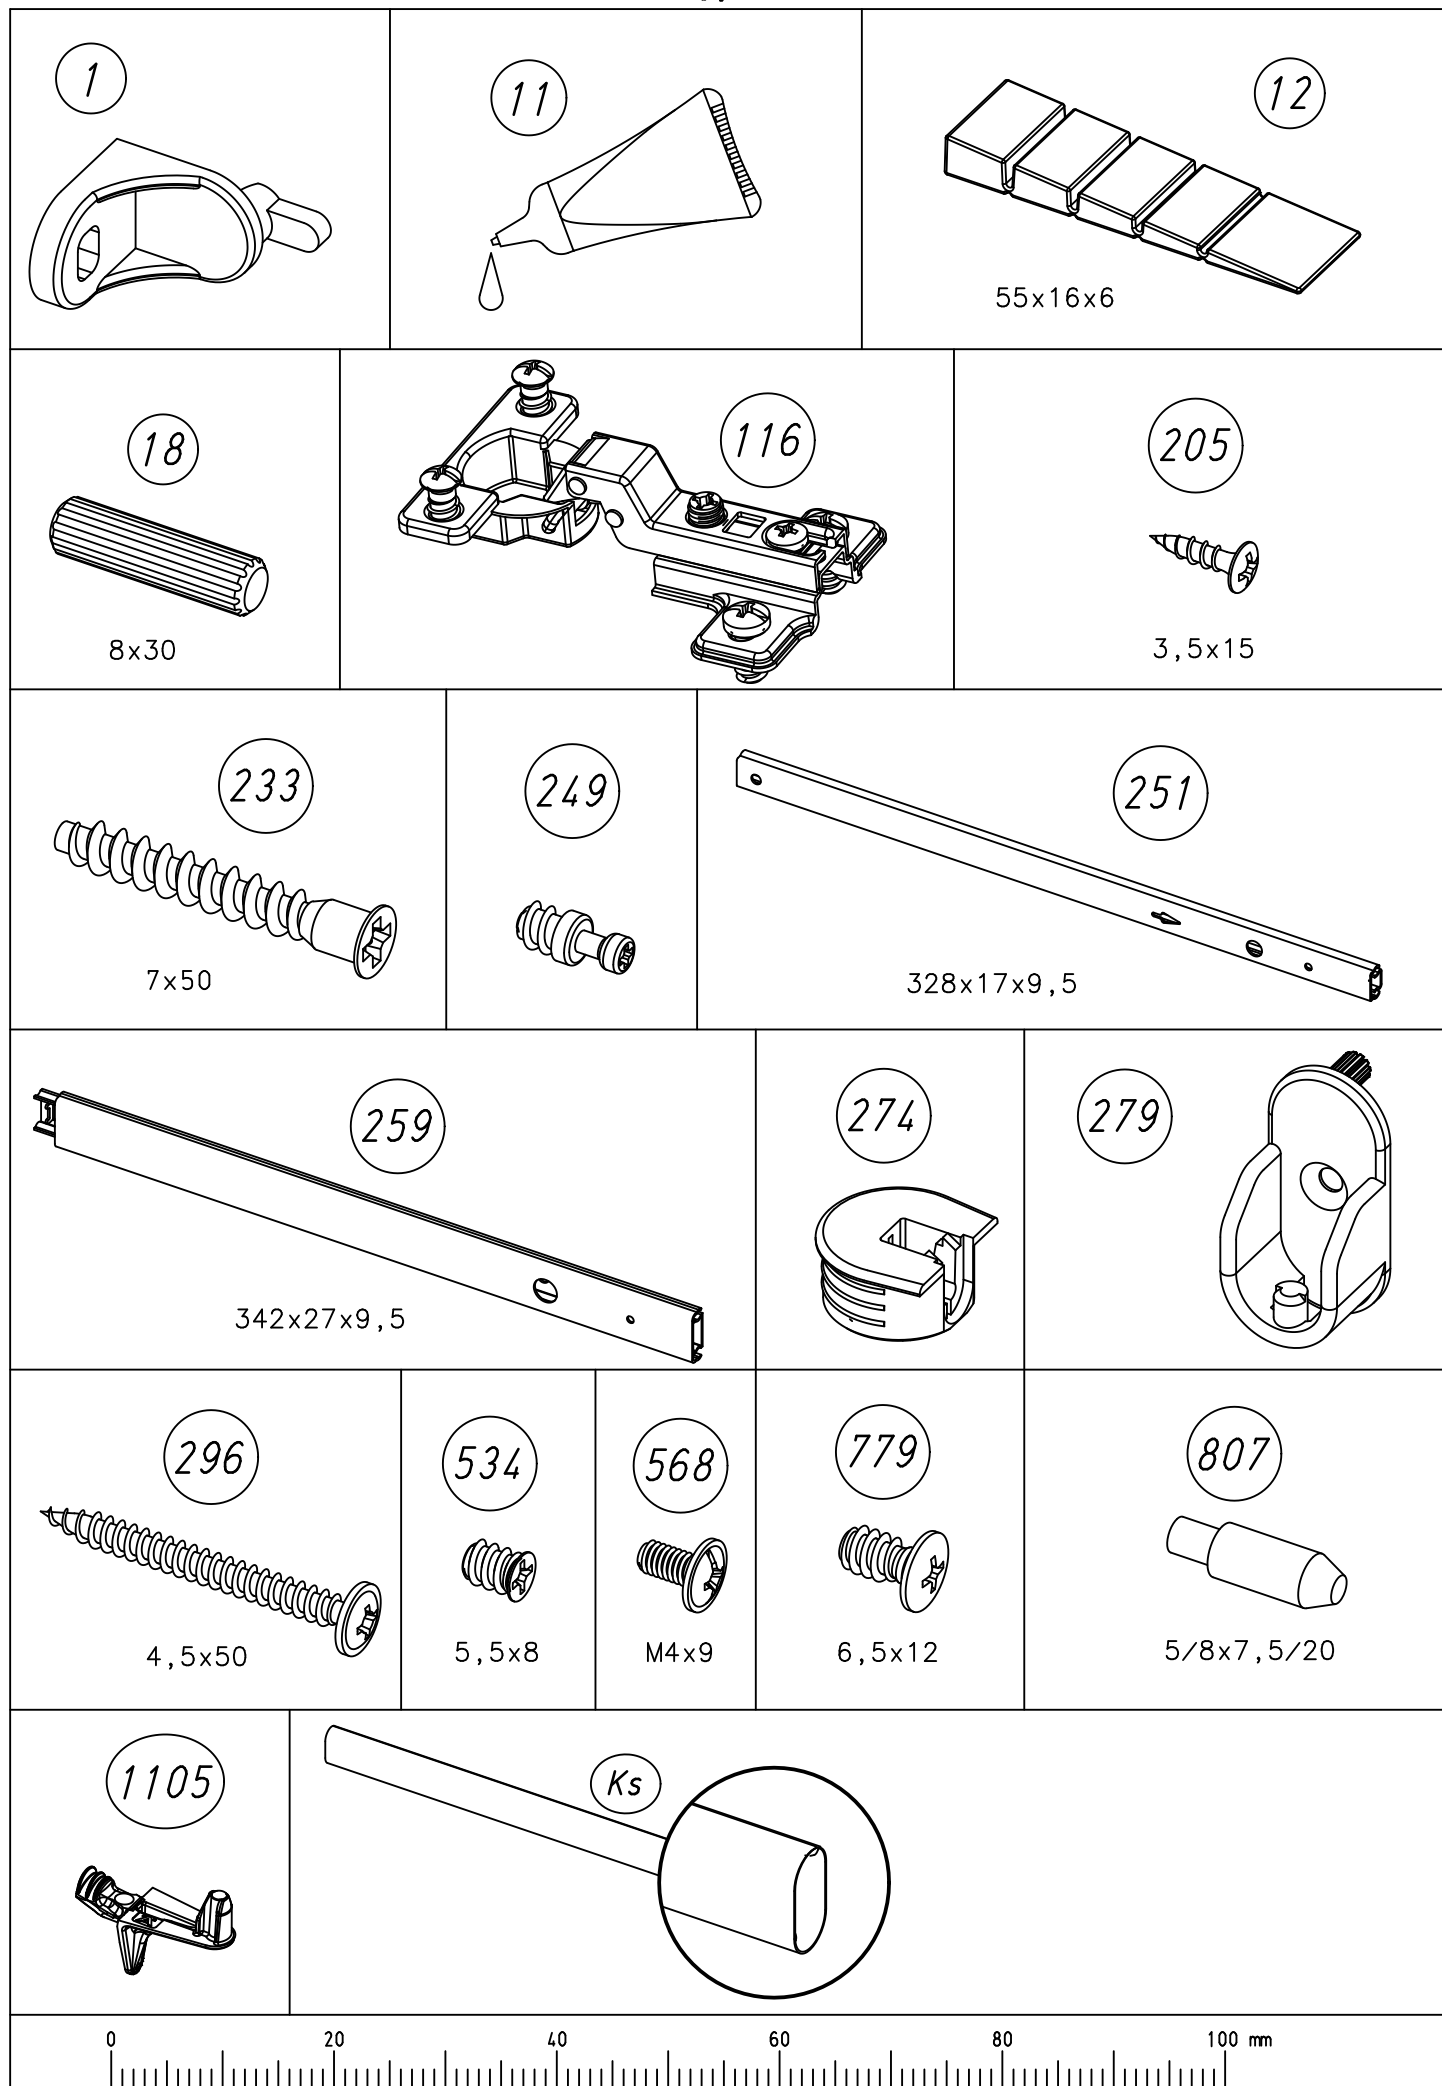

1.

M1811_02

rauch

ø5mm

ABD-FOLIE
147x46

2.

3.

4.

10.

12

1 233 779

11

233

13

296

14 807

15 205 249 251 259 534

16 205 249 251 259 534

17 205 249 251 259 534

19 274

18

20

21 568

22 205 279

23 1105

24

25 116

26 12

ABD-FOLIE
147x46

27