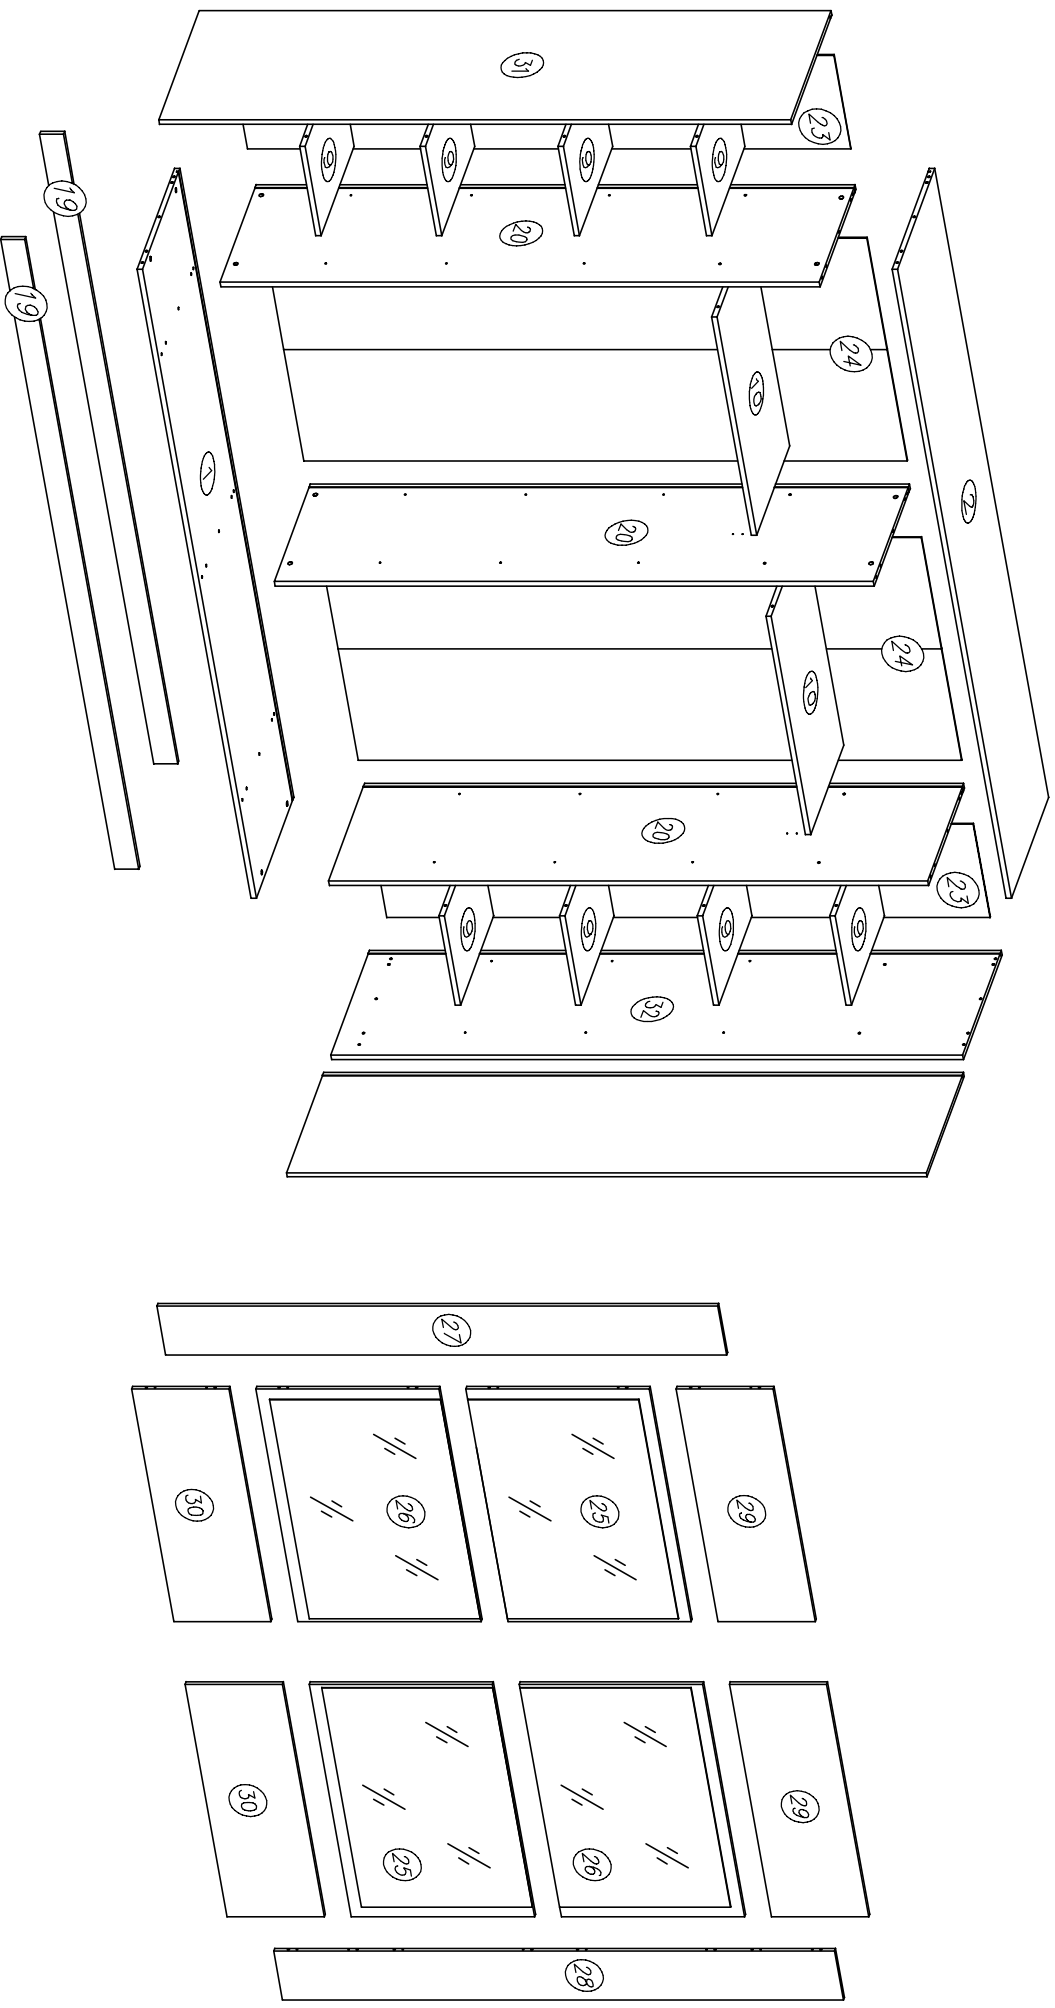

Service • Assistenza • Dienstverlening • Servis • Servis • Szerviz • Сервисная служба