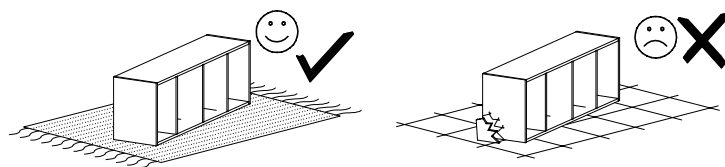

Name • Nom • Nome • Naam • Nazwa • Jméno
• Názov • Név • Denumire • Isim • Название

VERONIQUE

Typ • Type • Tip • Típus • Tipo Tun

KLEERKAST / GARDEROB

- Ⓛ Montageanleitung
- Ⓝ Handleiding voor de montage
- Ⓣ Montaj talimatı
- ⓕ Notice de montage
- Ⓒ Montážní návod
- ⓗ Szerelési útmutató
- ⓖ Assembly Instructions
- Ⓟ Instrukcja montażu
- Ⓡ Инструкция по монтажу
- Ⓡ Istruzioni di montaggio
- Ⓚ Návod na montáž
- Ⓡ Instrucțiuni de montaj

ASSEMBLE DIFFICULTY:
1 2 3 **4** 5

Name • Nom • Nome • Naam • Nazwa • Jméno
• Názov • Név • Denumire • Isim • Название

VERONIQUE

Typ • Type • Tip • Típus • Tipo Tun

KLEERKAST / GARDEROB

			W1  x..(4)	K12  x..(40)
K11  x..(40)	T29  x..(1)	T28  x..(2)	P4  x..(6)	S8  x..(4)
T19  2088mm x..(2)	T12  2406mm x..(1)		F15  x..(14)	G34  3,5x16 x..(198)
T30  x..(1)	T11  2406mm x..(1)	P3  x..(4)	T31  x..(2)	T15  x..(2)
M1  x..(18)	K10  x..(36)	T17  2088mm x..(1)	S5  830mm x..(2)	T32  x..(2)
K1  ø15x12 x..(36)	B1  ø8x35 x..(46)	I1  x..(36)	T18  2088mm x..(3)	G12  4x25 x..(4)