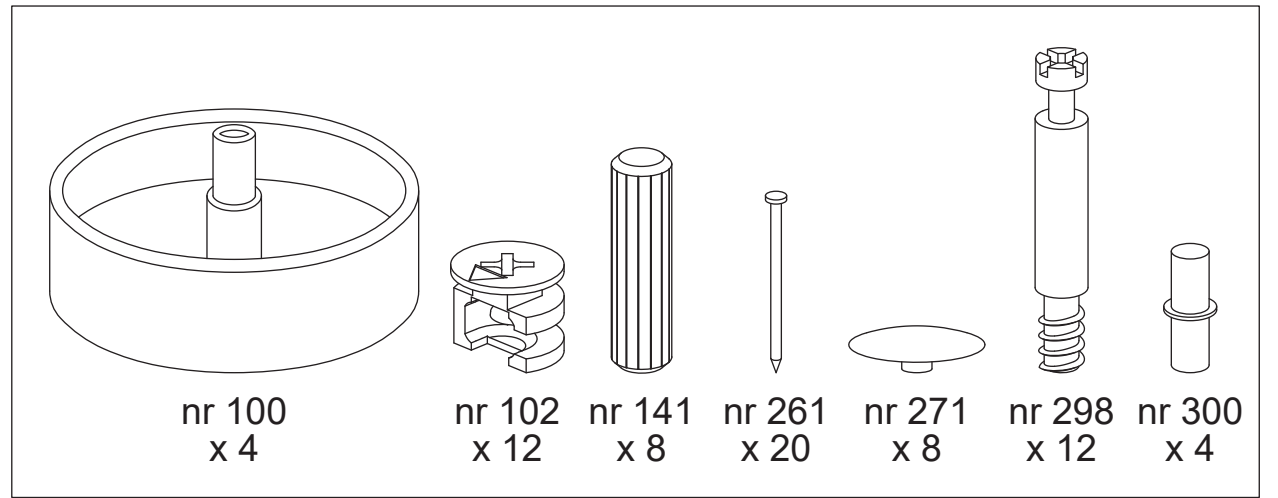

montage instructies
instructions de montage
assembly instructions
montage anleitung

LARGO B

B 54 x 117 x 42 cm