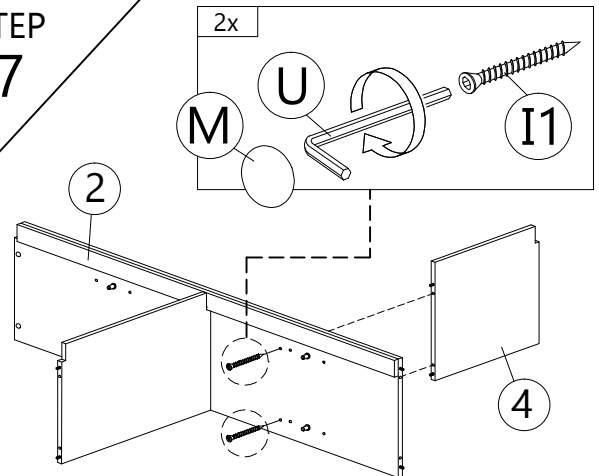

STEP
5

B	T1
	
CB SCREW M3.5X12 12 pcs	DRAWER SLIDE 16" 4 pcs

STEP
6

Right View

I1	M	U
		
CSK CAP M6X40 2 pcs	CAP 2 pcs	ALLEN KEY 1 pc

STEP
7

Left View

I1	M	U
		
CSK CAP M6X40 2 pcs	CAP 2 pcs	ALLEN KEY 1 pc

STEP
8

Left View

I1	M	U
		
CSK CAP M6X40 2 pcs	CAP 2 pcs	ALLEN KEY 1 pc

STEP
9

Right View

I1	M	U
		
CSK CAP M6X40 2 pcs	CAP 2 pcs	ALLEN KEY 1 pc

STEP
10

I2	U
	
CSK CAP M6X50 6 pcs	ALLEN KEY 1 pc