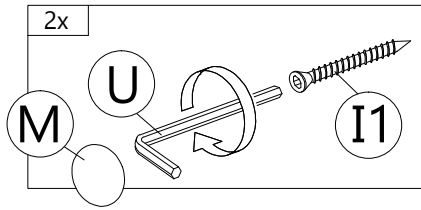

STEP
5

B	T1
	
CB SCREW M3.5X12 12 pcs	DRAWER SLIDE 16" 4 pcs

STEP
6

Right View

I1	M	U
		
CSK CAP M6X40 2 pcs	CAP 2 pcs	ALLEN KEY 1 pc

STEP
7

Left View

I1	M	U
		
CSK CAP M6X40 2 pcs	CAP 2 pcs	ALLEN KEY 1 pc

STEP
8

Left View

I1	M	U
		
CSK CAP M6X40 2 pcs	CAP 2 pcs	ALLEN KEY 1 pc

STEP
9

Right View

I1	M	U
		
CSK CAP M6X40 2 pcs	CAP 2 pcs	ALLEN KEY 1 pc

STEP
10

I2	U
	
CSK CAP M6X50 6 pcs	ALLEN KEY 1 pc