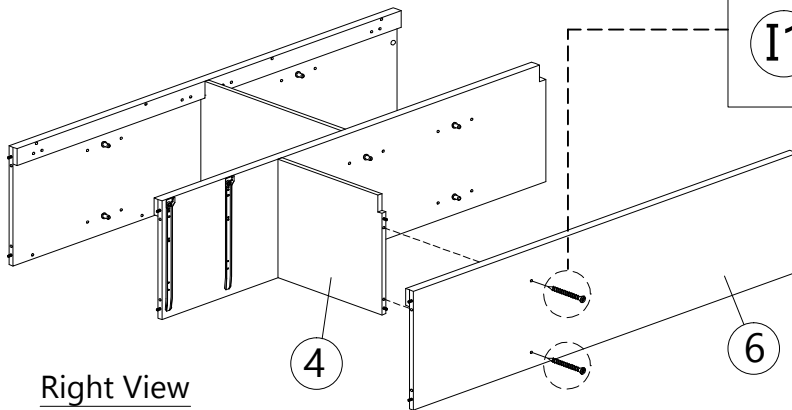

STEP
5

B	T1
	
CB SCREW M3.5X12 12 pcs	DRAWER SLIDE 16" 4 pcs

STEP
6

Right View

I1	M	U
		
CSK CAP M6X40 2 pcs	CAP 2 pcs	ALLEN KEY 1 pc

STEP
7

Left View

I1	M	U
		
CSK CAP M6X40 2 pcs	CAP 2 pcs	ALLEN KEY 1 pc

STEP
8

Left View

I1	M	U
		
CSK CAP M6X40 2 pcs	CAP 2 pcs	ALLEN KEY 1 pc

STEP
9

Right View

I1	M	U
		
CSK CAP M6X40 2 pcs	CAP 2 pcs	ALLEN KEY 1 pc

STEP
10

I2	U
	
CSK CAP M6X50 6 pcs	ALLEN KEY 1 pc