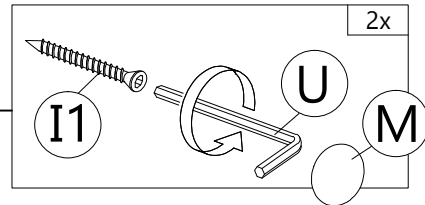

STEP
5

B	T1
	
CB SCREW M3.5X12 12 pcs	DRAWER SLIDE 16" 4 pcs

STEP
6

Right View

I1	M	U
		
CSK CAP M6X40 2 pcs	CAP 2 pcs	ALLEN KEY 1 pc

STEP
7

Left View

I1	M	U
		
CSK CAP M6X40 2 pcs	CAP 2 pcs	ALLEN KEY 1 pc

STEP
8

Left View

I1	M	U
		
CSK CAP M6X40 2 pcs	CAP 2 pcs	ALLEN KEY 1 pc

STEP
9

Right View

I1	M	U
		
CSK CAP M6X40 2 pcs	CAP 2 pcs	ALLEN KEY 1 pc

STEP
10

I2	U
	
CSK CAP M6X50 6 pcs	ALLEN KEY 1 pc