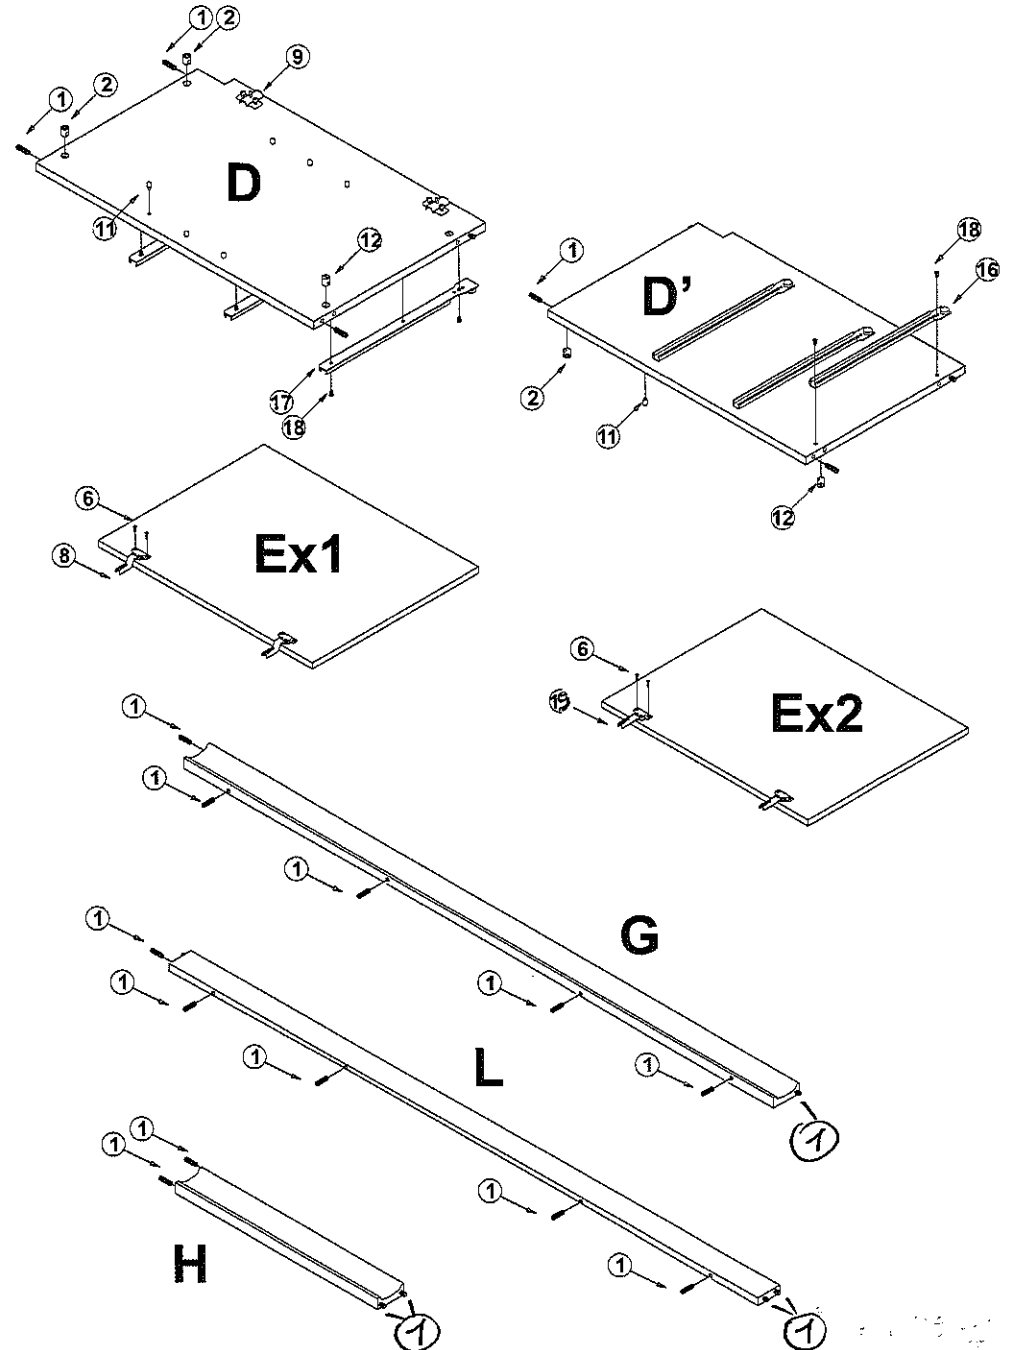

Q.			Q.
A	Piana Top - Top	(1)	H	Cornice cassetti Latte pour tiroir - Strip for drawer	(1)
B	Base Base - Base	(1)	I	Schienale Dos - Back	(1)
C	Fianco sx Cote gauche - Left side	(1)	L	Zoccolo Socle - Plinth	(1)
C'	Fianco dx Cote droite - Right side	(1)	M	Cassetto Tiroir - Drawers	(3)
D	Tramezzo sx Cloison gauche - Left partition	(1)	N	Ripiano volante grande Etagere - Shelve	(2)
D'	Tramezzo dx Cloison droite - Right partition	(1)			
E	Sportello Porte - Door	(3)			
F	Ripiano volante piccolo Etagere - Shelve	(1)			
G	Cornice piana Latte pour top - Strip for top	(1)			

		Q.			Q.
1		(40)	9	Porte cent.	(2)
2		(12)	11		(8)
3		(4)	12		(4)
4		(8)	13		(2)
5		(1)	14		(2)
6		(45)	15		(2)
7		(12)	16		(3)
8	Porte cent.	(2)	17		(3)
			18		(4)
			19	Porte lat.	(4)
			20	Porte lat.	(4)

**PRE MONTAGGIO
PRE ASSEMBLY
PRE' MONTAGE**