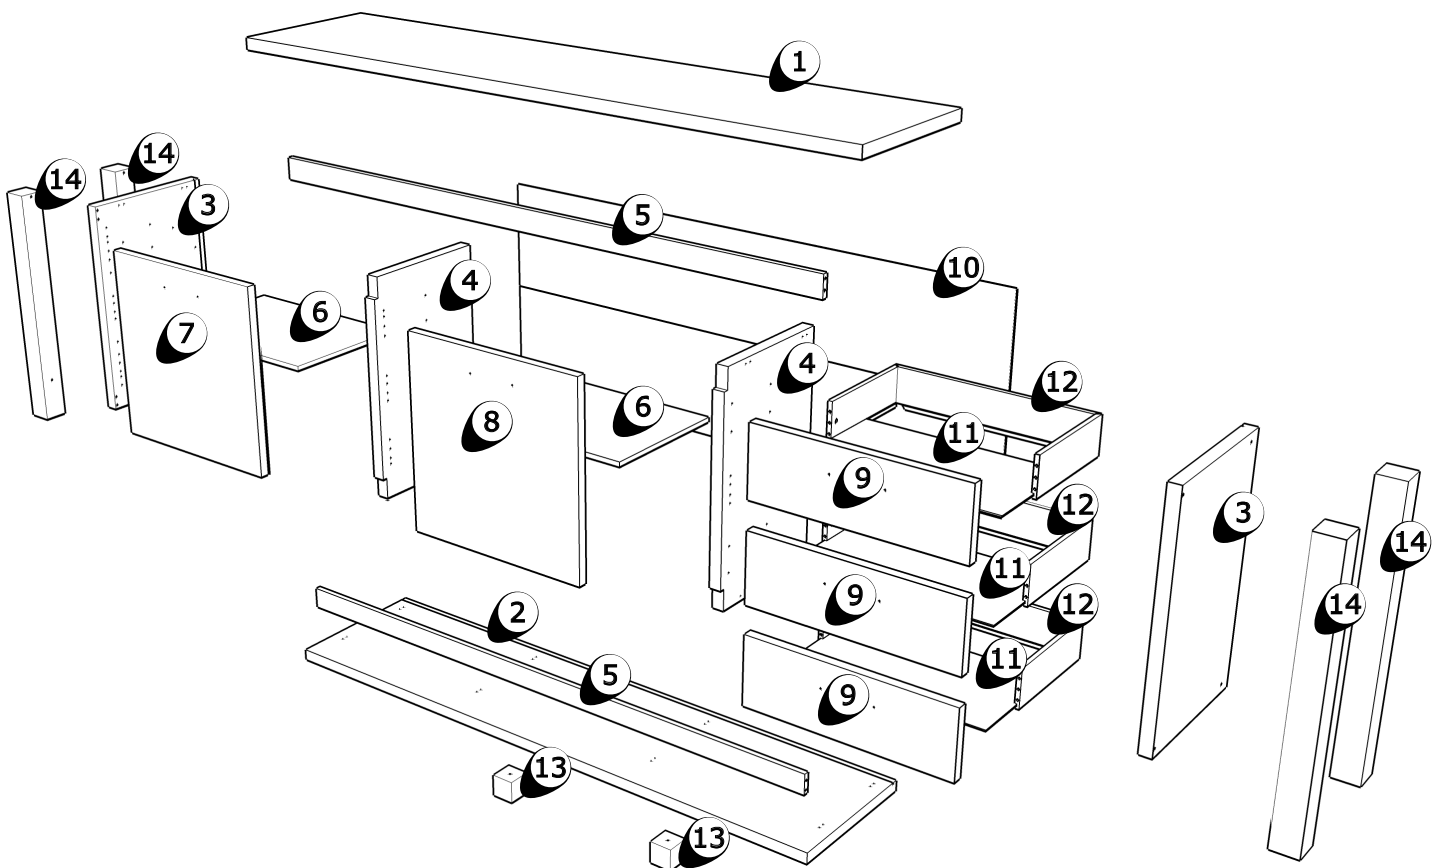

D

HINWEISE FÜR DIE PFLEGE

Oberflächen Kunststoff-Dekor Holznachbildung. Pflegehinweis: Mit leicht feuchtem Tuch reinigen, sofort trocken nachwischen. Möbel nicht für Feuchträume geeignet (Bad, Küche etc.). Nässe auf Oberfläche unverzüglich wegwischen. Aufbauanleitung aufbewahren.

Das Möbel muss durch eine fachkundige Person entsprechend der Aufbauanleitung montiert werden. Bei fehlerhafter Montage kann es zu Gefahren kommen.

EN

ADVISE ON MAINTENANCE

All surfaces in laminated wood colour finishes. Maintenance: clean with slightly moistened cloth, wipe dry immediately. Not suited for damp locations (kitchen, bathroom etc.). Wipe off wetness at once. Retain manual instruction.

The unit must be put together by a specialist according to the assembly instructions. Hazards may arise in case of incorrect assembly.

F

CONSEILS D' ENTRETIEN

Panneaux de particules revêtus d'un film polymère. Entretien: utiliser un chiffon légèrement humide et repasser de suite avec un autre sec. Meuble inadapté aux pièces humides (bain, cuisine etc.). Toute trace de liquide est à essuyer immédiatement. Notice de montage à conserver.

Le meuble doit être monté par une personne spécialisée en la matière, conformément à l'instruction de montage. En cas d'erreur de montage, des dangers peuvent se manifester.