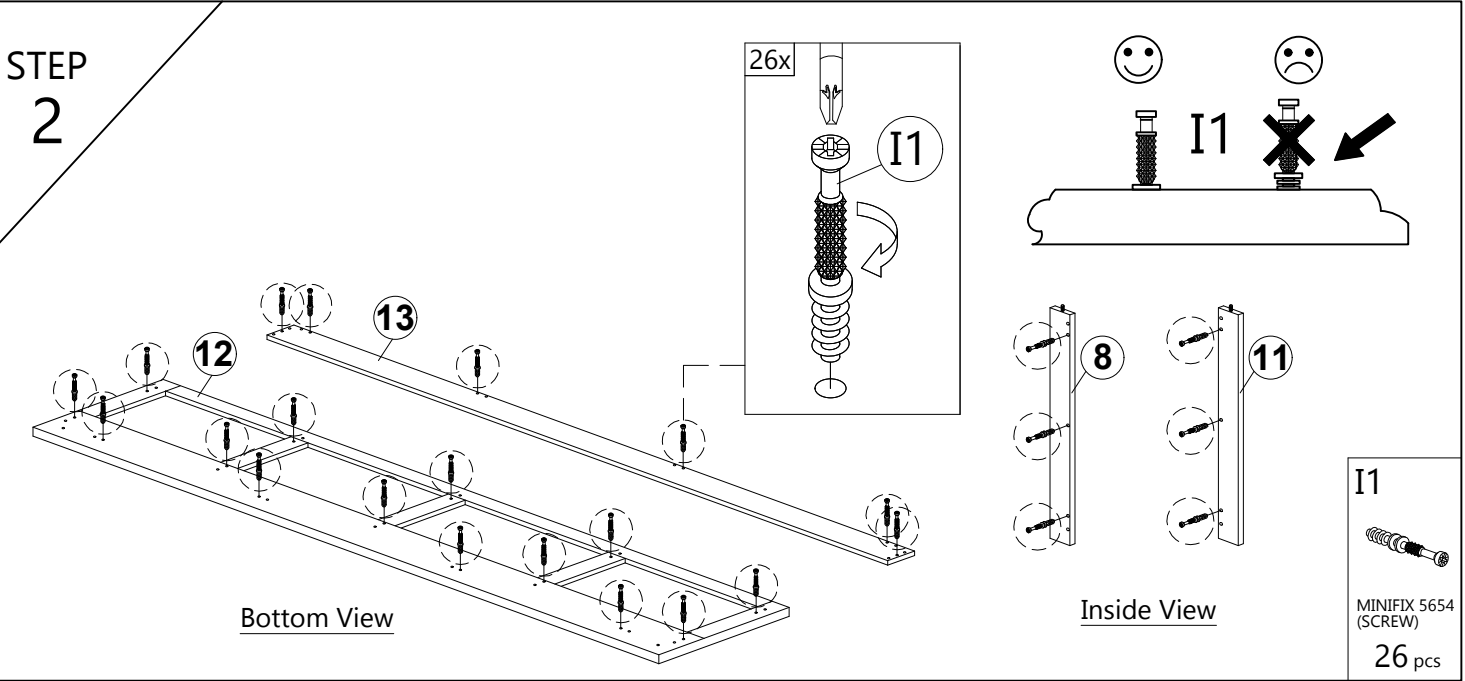

STEP 2

Bottom View

Inside View

I1
MINIFIX 5654 (SCREW)
26 pcs