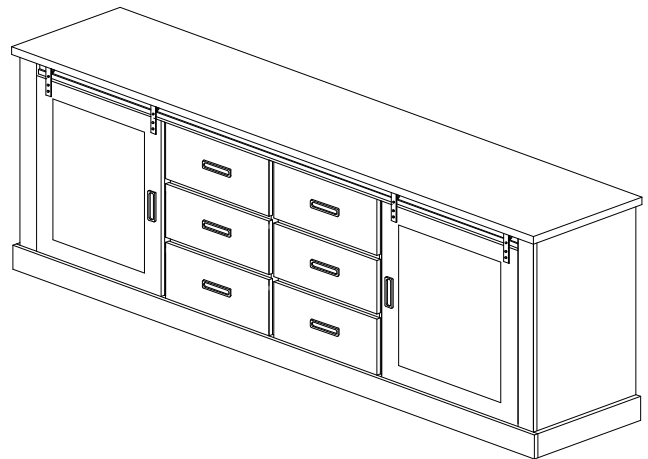

SB19035-AC-E1-S5V