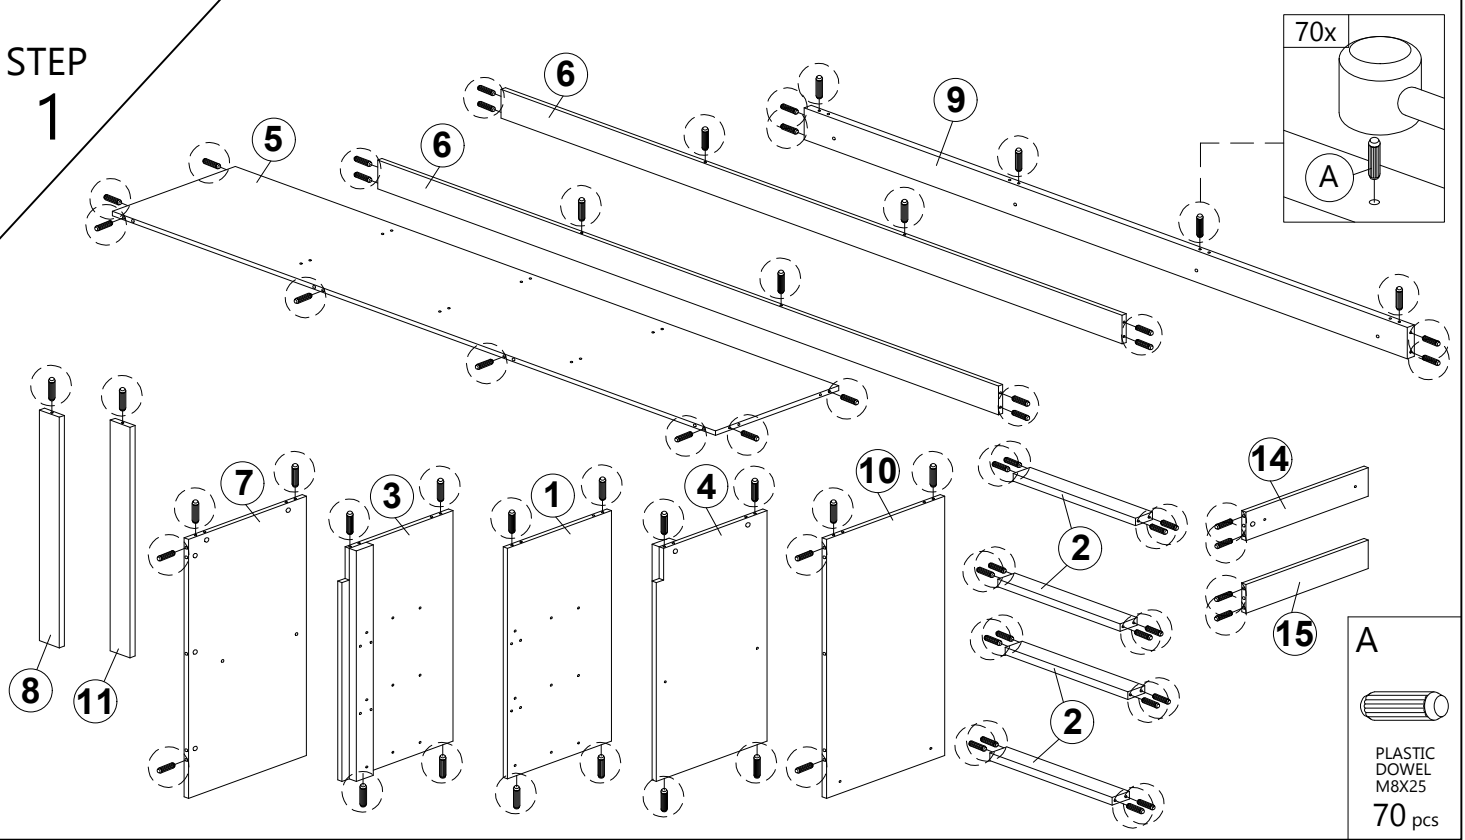

STEP 1

A
PLASTIC DOWEL M8X25
70 pcs