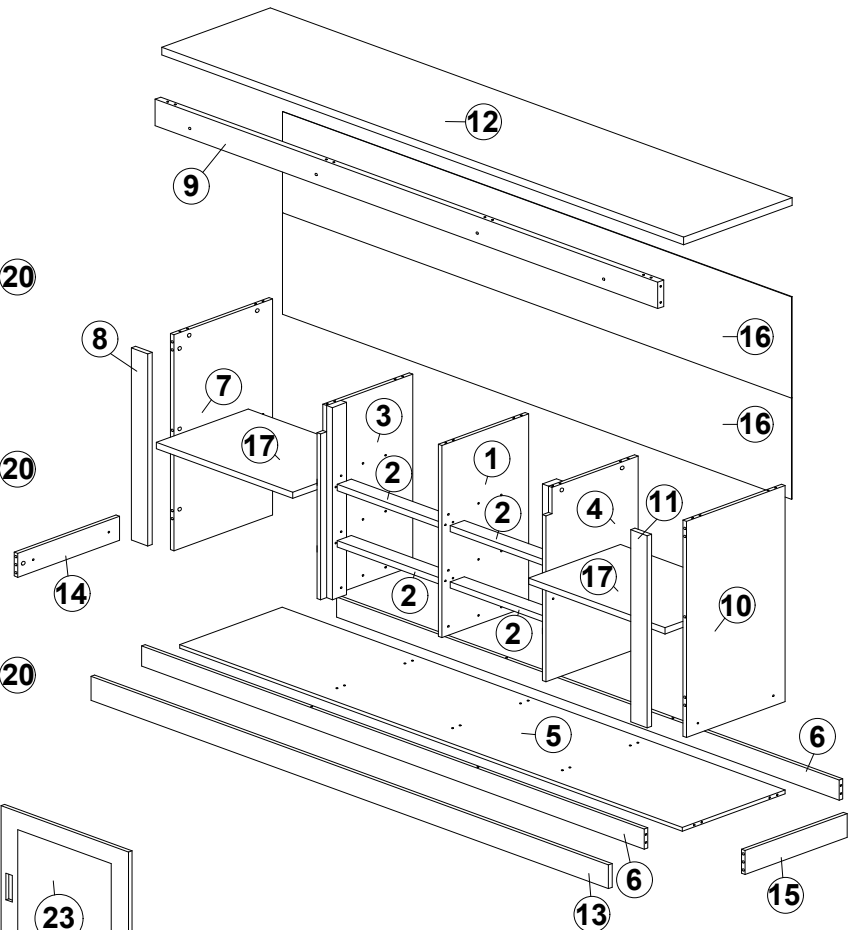

SB19035-AC-E1-S5V