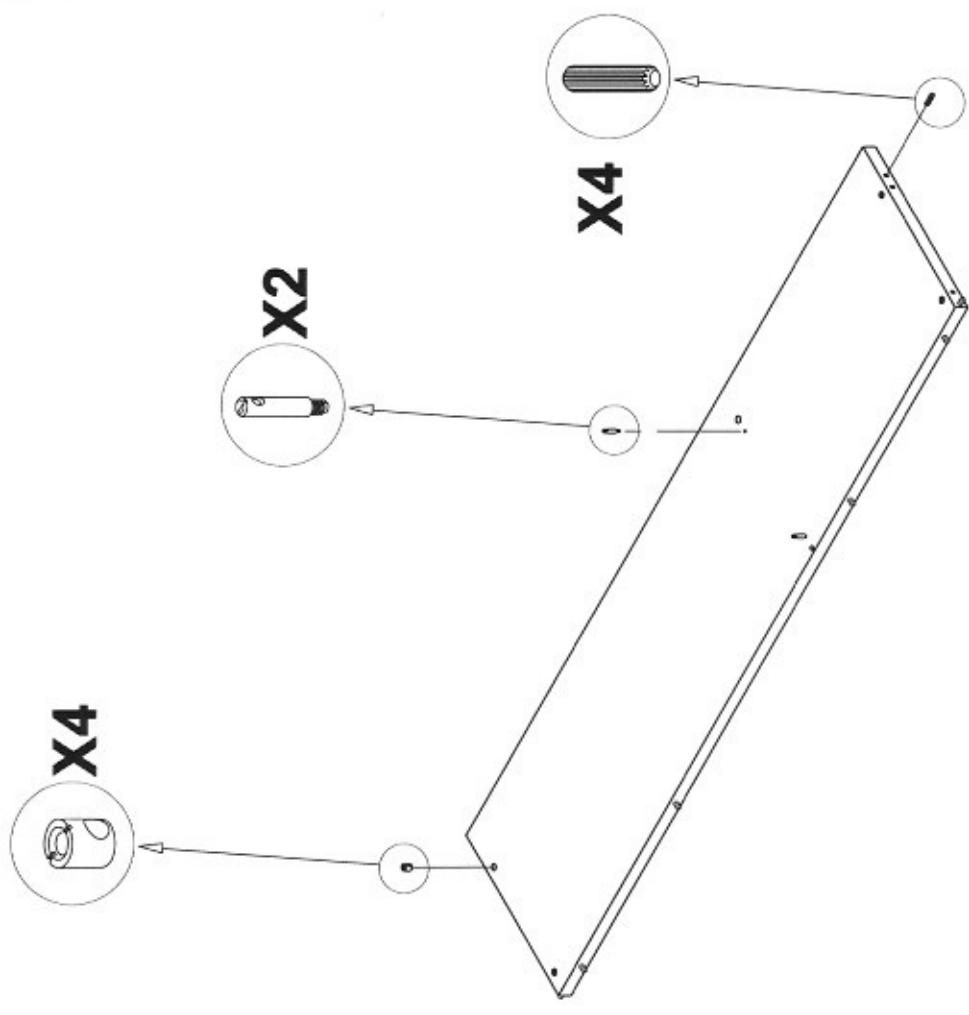

PRE MONTAGGIO
PRE ASSEMBLY
PRE MONTAGE

Part.A

Part.B