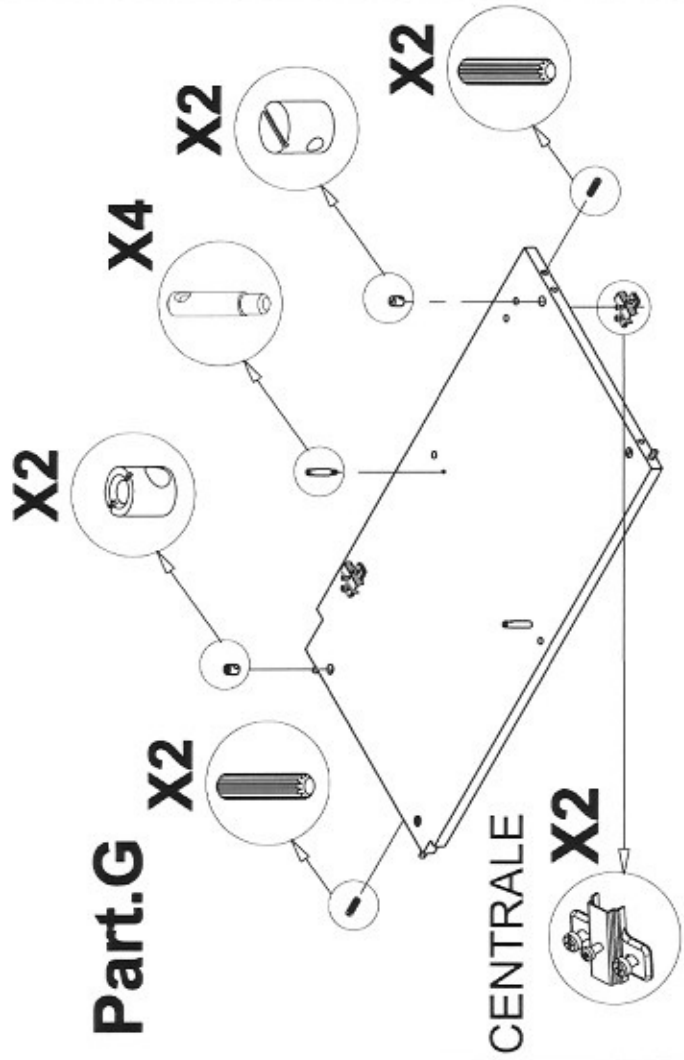

Part.H

Part.G