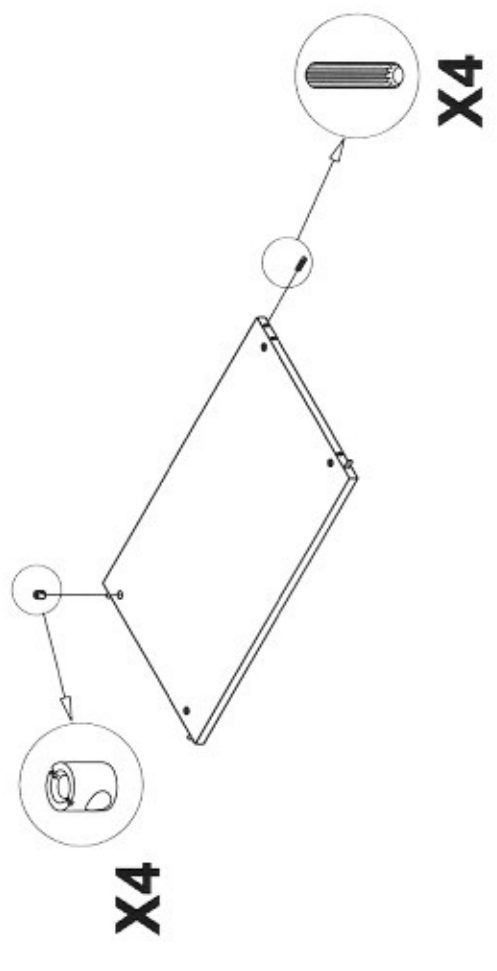

VITTORIA BUFFET 3D

A	Base Base-base	(1)
B	Piana Dessus-Top	(1)
C	Fianco Dx Cote droit - Right side	(1)
D	Fianco Sx Cote gauche - Left side	(1)
E	Schienale Dos - Back	(1)
F	Zoccolo Socle Pinth	(1)
G	Tramezzo Cloison - partition	(1)
H	Fascia davanti per plana Bande avant pour dessus Top frontal strip	(1)
I	Fascia dietro per plana Bande derrier pour dessus Top frontal strip	(1)
L	Fascia davanti fianco dx Bande avant pour cote droite Right side frontal strip	(1)
M	Fascia davanti fianco sx Bande avant pour cote gauche Left side frontal strip	(1)
N	Fascia per fianco dietro Bande derrier pour cote Side back strip	(2)
O	Sportello Porte - Door	(3)
P	Ripiano grande Big shelf - etagere grande	(1)
Q	Ripiano piccolo Small shelf - etagere petit	(1)

Part.N

PRE MONTAGGIO
PRE ASSEMBLY
PRE MONTAGE

Part.O

Part.P

Part.O1

Part.Q

1-1

D

2-1

C

1-2

M

2-2

L

3

4