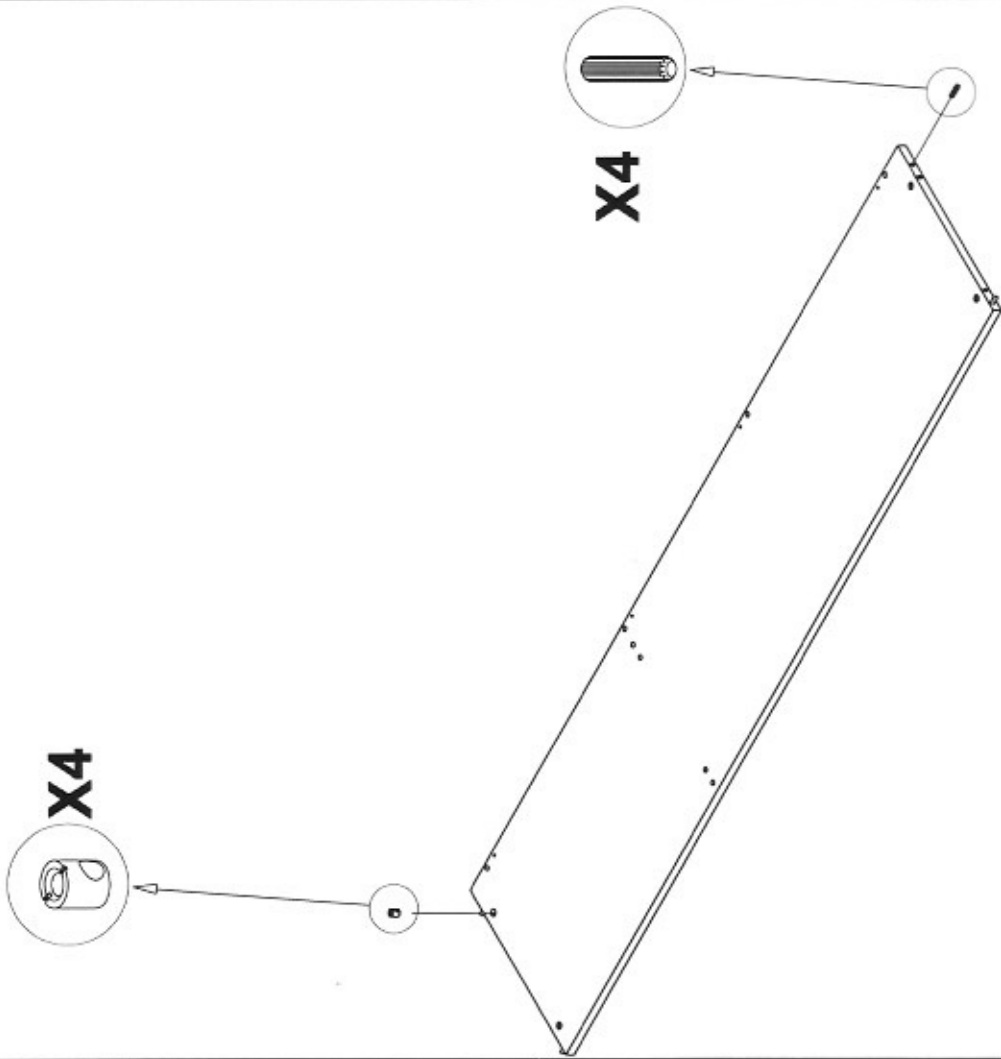

PRE MONTAGGIO
PRE ASSEMBLY
PRE MONTAGE

Part.A