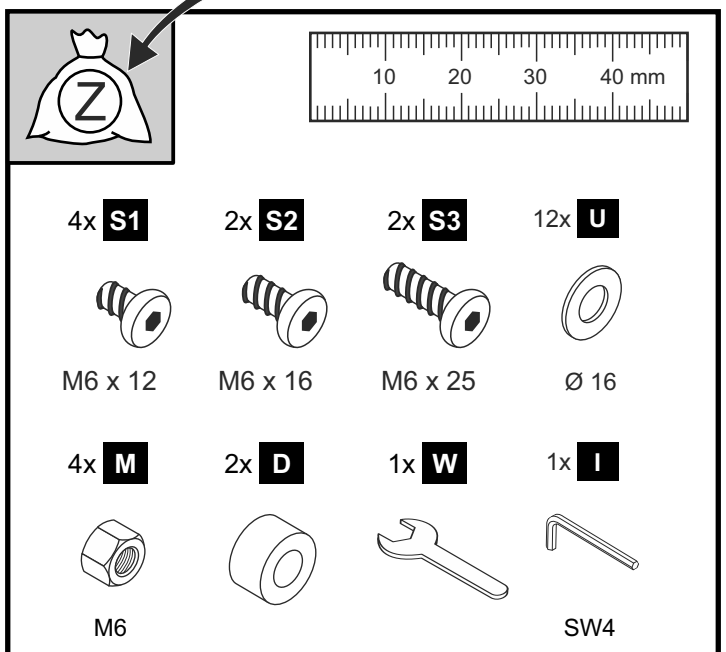

W73

Änderungen die der technischen Verbesserung dienen, behalten wir uns vor.
 Subject to alteration in the interests of technical improvement.

2.

3.

4.

max. 110 kg