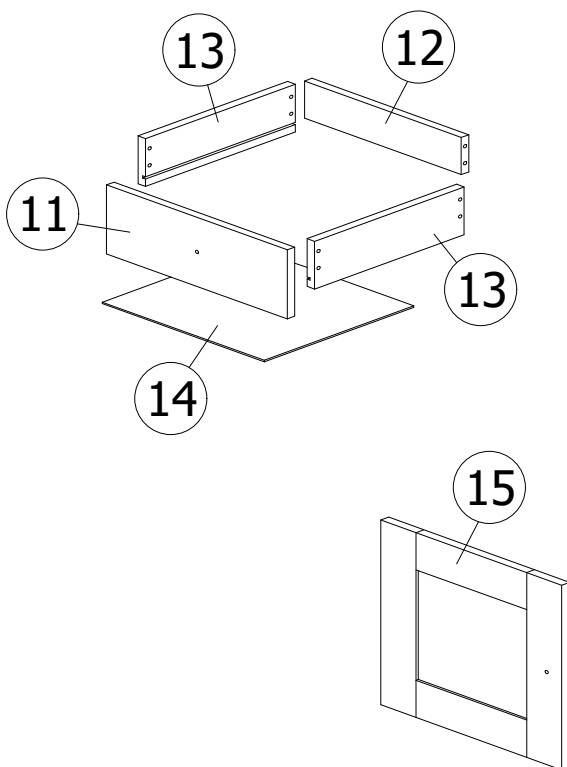

## BST 55002-E1-S5V

OR

Bedside Table Left

Bedside Table Right

**ALGEMENE ONDERHOUDSVOORSCHRIFTEN :**

Om de tafelbladen te beschermen mogen geen hete pannen, kaarsen of andere hete glazen op het oppervlakte geplaatst worden, gebruik hiervoor een beschermende onderligger.  
Reinigen van oppervlaktes : met licht vochtige doek of zeemvel reinigen en direct droog wrijven. Zeker geen vocht laten staan op de oppervlaktes. Gebruik van ruwe materialen zoals schuurpons, schuurmiddelen, chemische producten zoals verdunners ammoniak of boenwas zijn niet toegelaten. Ook geen siliconen houdende producten aanwenden zoals pledge enz.  
Garantie : Indien bovenstaande voorschriften niet gevolgd worden vervalt de garantie.