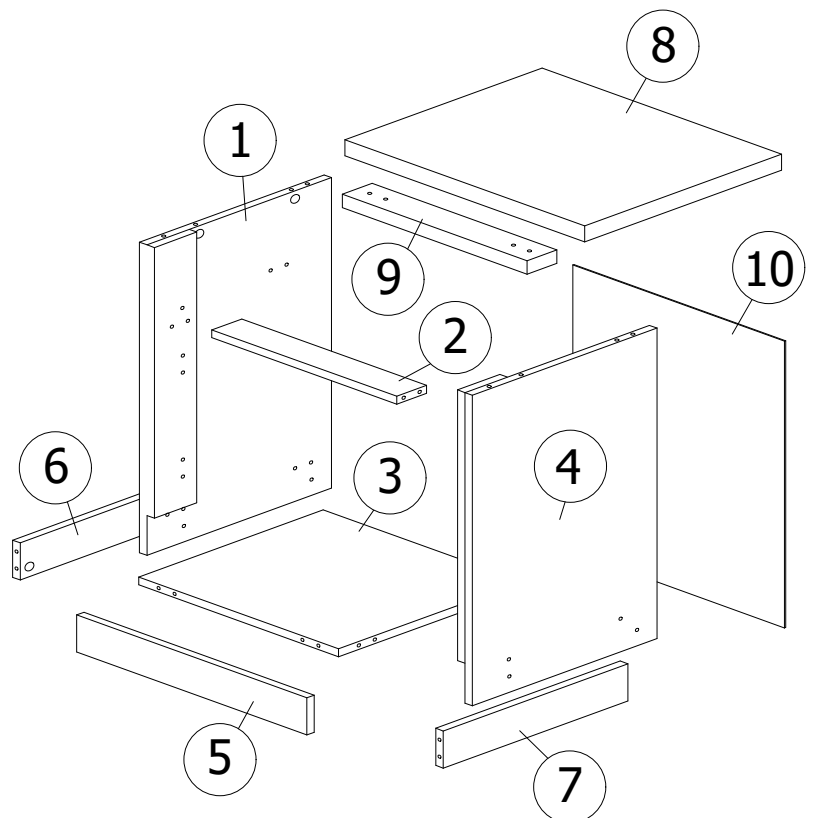

## BST 55002-E1-S5V

OR

Bedside Table Left

Bedside Table Right

**ALGEMENE ONDERHOUDSVOORSCHRIFTEN :**

Om de tafelbladen te beschermen mogen geen hete pannen, kaarsen of andere hete glazen op het oppervlakte geplaatst worden, gebruik hiervoor een beschermende onderligger.  
Reinigen van oppervlaktes : met licht vochtige doek of zeemvel reinigen en direct droog wrijven. Zeker geen vocht laten staan op de oppervlaktes. Gebruik van ruwe materialen zoals schuurpons, schuurmiddelen, chemische producten zoals verdunners ammoniak of boenwas zijn niet toegelaten. Ook geen siliconen houdende producten aanwenden zoals pledge enz.  
Garantie : Indien bovenstaande voorschriften niet gevolgd worden vervalt de garantie.