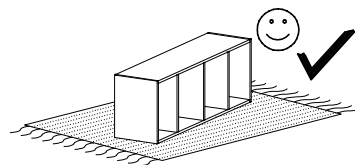

LUNA NACHTTAFEL – CHEVET

- Ⓛ Montagueanleitung
- Ⓝ Handleiding voor de montage
- Ⓣ Montaj talimati
- ⓕ Notice de montage
- Ⓒ Montážni návod
- ⓗ Szerelési útmutató
- ⓖ Assembly instructions
- Ⓟ Instrukcja montażu
- Ⓡ Инструкция по монтажу
- Ⓜ Istruzioni di montaggio
- Ⓢ Návod na montáž
- Ⓡ Instrucțiuni de montaj