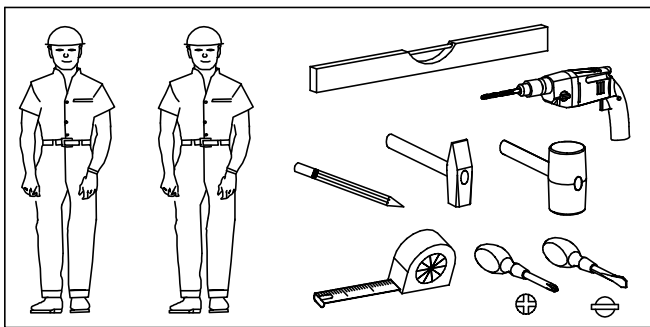

LUNA NACHTTAFEL – CHEVET

- Ⓛ Montagueanleitung
- Ⓝ Handleiding voor de montage
- Ⓣ Montaj talimati
- ⓕ Notice de montage
- Ⓒ Montážni návod
- ⓗ Szerelési útmutató
- ⓖ Assembly instructions
- Ⓟ Instrukcja montażu
- Ⓡ Инструкция по монтажу
- Ⓜ Istruzioni di montaggio
- Ⓢ Návod na montáž
- Ⓡ Instrucțiuni de montaj