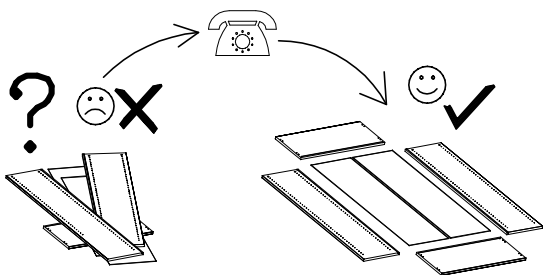

LUNA NACHTTAFEL – CHEVET

- Ⓛ Montagueanleitung
- Ⓝ Handleiding voor de montage
- Ⓣ Montaj talimati
- ⓕ Notice de montage
- Ⓒ Montážni návod
- ⓗ Szerelési útmutató
- ⓖ Assembly instructions
- Ⓟ Instrukcja montażu
- Ⓡ Инструкция по монтажу
- Ⓜ Istruzioni di montaggio
- Ⓢ Návod na montáž
- Ⓡ Instrucțiuni de montaj