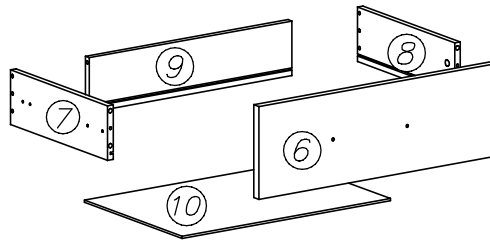

Name • Nom • Nome • Naam • Nazwa • Jméno  
• Názov • Név • Denumire • Isim • Название

**SANDRA II**

Nr • No • N° • Номер • Č • Sz

— —

Typ • Type • Tip • Típus • Tipo • Tun

**NACHTTAFEL  
CHEVET**

nr	L[mm]	B[mm]	T[mm]	Menge	Colli
1	519	350	22	1	1/1
2	519	350	16	1	1/1
3	349	332	16	1	1/1
4	349	332	16	1	1/1
5	361	498	3	1	1/1
6	512	169	16	2	1/1
7	300	100	12	2	1/1
8	300	100	12	2	1/1
9	438	100	12	2	1/1
10	448	301	3	2	1/1

A1  ø7x50 x...(4)	G8  4x30 x...(4)	P15  x...(4)	G20  5x11 x...(16)	K4  ø12x10 x...(4)	H23  H30-300mm x...(2)
W2  x...(1)	A6  ø7x40 x...(8)	K1  ø15x12 x...(4)	B1  ø8x35 x...(8)	I1  x...(4)	G12  4x25 x...(8)
K10  x...(8)	E24  160mm x...(2)	I7  x...(8)			