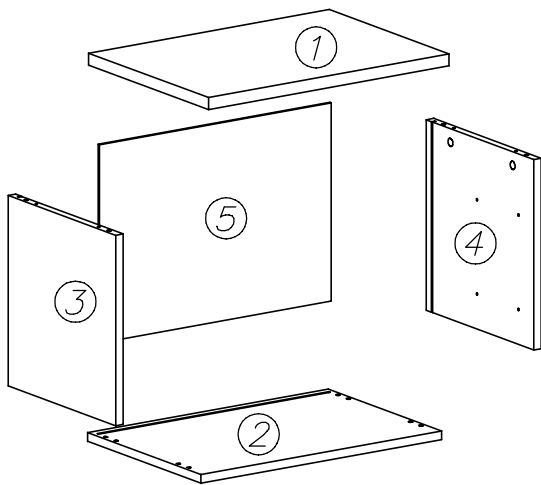

Name • Nom • Nome • Naam • Nazwa • Jméno  
• Názov • Név • Denumire • Isim • Название

**SANDRA II**

Nr • No • N° • Номер • Č • Sz

— —

Typ • Type • Tip • Típus • Tipo • Tun

**NACHTTAFEL  
CHEVET**

nr	L[mm]	B[mm]	T[mm]	Menge	Colli
1	519	350	22	1	1/1
2	519	350	16	1	1/1
3	349	332	16	1	1/1
4	349	332	16	1	1/1
5	361	498	3	1	1/1
6	512	169	16	2	1/1
7	300	100	12	2	1/1
8	300	100	12	2	1/1
9	438	100	12	2	1/1
10	448	301	3	2	1/1

A1  ø7x50 x...(4)	G8  4x30 x...(4)	P15  x...(4)	G20  5x11 x...(16)	K4  ø12x10 x...(4)	H23  H30-300mm x...(2)
W2  x...(1)	A6  ø7x40 x...(8)	K1  ø15x12 x...(4)	B1  ø8x35 x...(8)	I1  x...(4)	G12  4x25 x...(8)
K10  x...(8)	E24  160mm x...(2)	I7  x...(8)			