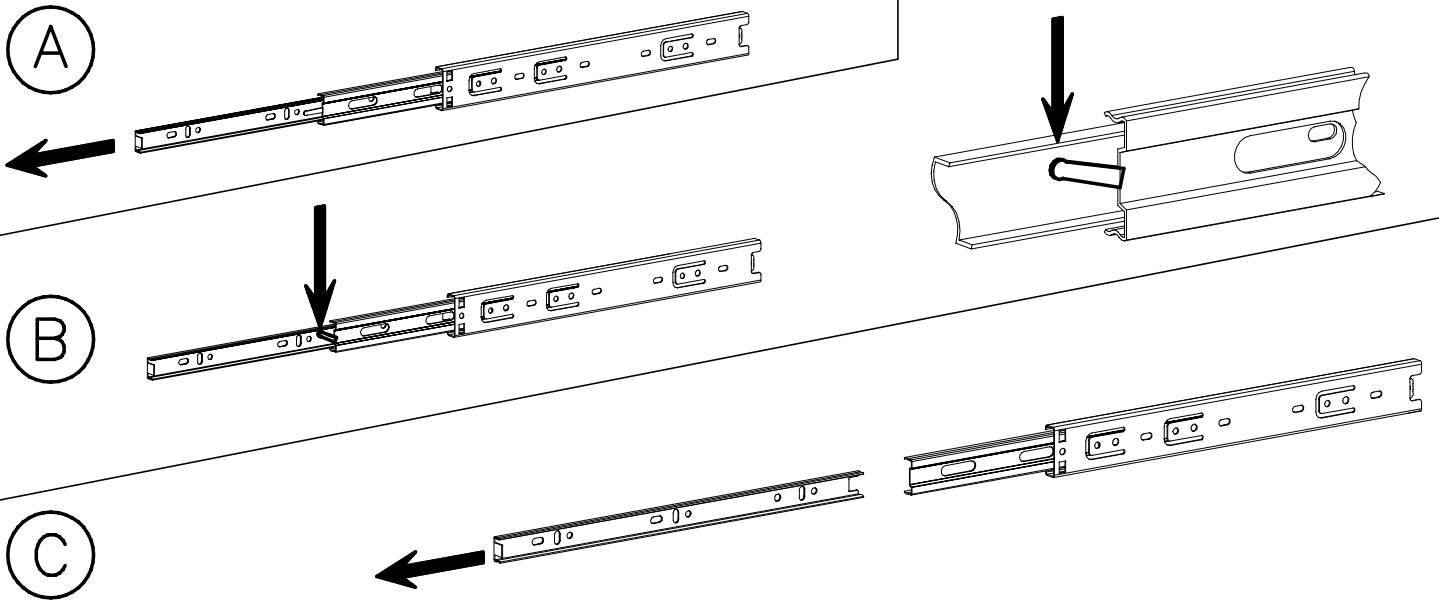

Name • Nom • Nome • Naam • Nazwa • Jméno  
• Názov • Név • Denumire • Isim • Название

**SANDRA II**

Nr • No • N° • Номер • Č • Sz

— —

Typ • Type • Tip • Típus • Tipo • Tun

**NACHTTAFEL  
CHEVET**

nr	L[mm]	B[mm]	T[mm]	Menge	Colli
1	519	350	22	1	1/1
2	519	350	16	1	1/1
3	349	332	16	1	1/1
4	349	332	16	1	1/1
5	361	498	3	1	1/1
6	512	169	16	2	1/1
7	300	100	12	2	1/1
8	300	100	12	2	1/1
9	438	100	12	2	1/1
10	448	301	3	2	1/1

A1  ø7x50 x...(4)	G8  4x30 x...(4)	P15  x...(4)	G20  5x11 x...(16)	K4  ø12x10 x...(4)	H23  H30-300mm x...(2)
W2  x...(1)	A6  ø7x40 x...(8)	K1  ø15x12 x...(4)	B1  ø8x35 x...(8)	I1  x...(4)	G12  4x25 x...(8)
K10  x...(8)	E24  160mm x...(2)	I7  x...(8)			