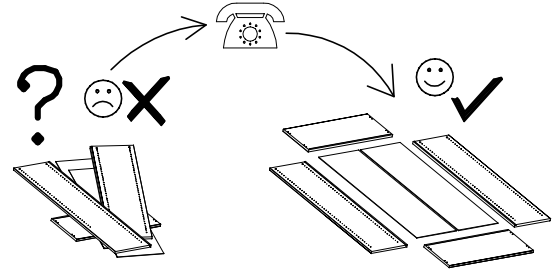

Name • Nom • Nome • Naam • Nazwa • Jméno  
• Názov • Név • Denumire • Isim • Название

**SANDRA II**

Nr • No • N° • Номер • Č • Sz

— —

Typ • Type • Tip • Típus • Tipo • Tun

**NACHTTAFEL  
CHEVET**

nr	L[mm]	B[mm]	T[mm]	Menge	Colli
1	519	350	22	1	1/1
2	519	350	16	1	1/1
3	349	332	16	1	1/1
4	349	332	16	1	1/1
5	361	498	3	1	1/1
6	512	169	16	2	1/1
7	300	100	12	2	1/1
8	300	100	12	2	1/1
9	438	100	12	2	1/1
10	448	301	3	2	1/1

A1  ø7x50 x...(4)	G8  4x30 x...(4)	P15  x...(4)	G20  5x11 x...(16)	K4  ø12x10 x...(4)	H23  H30-300mm x...(2)
W2  x...(1)	A6  ø7x40 x...(8)	K1  ø15x12 x...(4)	B1  ø8x35 x...(8)	I1  x...(4)	G12  4x25 x...(8)
K10  x...(8)	E24  160mm x...(2)	I7  x...(8)			