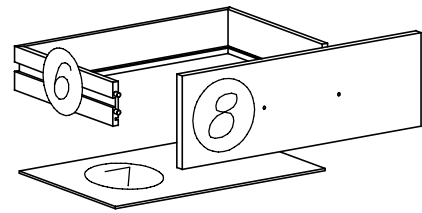

Name • Nom • Nome • Naam • Nazwa • Jméno  
• Názov • Név • Denumire • Isim • Название

TIFFANY

Typ • Type • Tip • Típus • Tipo Tun

NACHTTAFEL CHEVET

G12 4x25 x...(4) 	W2 x...(1) 	G8 4x30 x...(4) 	H3 280mm x...(4) 
K5 x...(4) 	W1 x...(1) GLUE, LEIM, LEPIDLO, LIM 	A1 ø7x50 x...(4) 	B1 ø8x35 x...(8) 
I7 x...(4) 	G1 4x13 x...(8) 	K1 ø15x12 x...(4) 	I1 x...(4) 
			N1 M4x9 x...(4) 
			E77 160mm x...(2) 