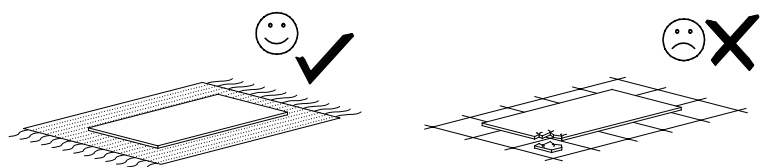

Name • Nom • Nome • Naam • Nazwa • Jméno  
• Názov • Név • Denumire • Isim • Название

TIFFANY

Typ • Type • Tip • Típus • Tipo Tun

NACHTTAFEL CHEVET

G12 4x25 x...(4) 	W2 x...(1) 	G8 4x30 x...(4) 	H3 280mm x...(4) 
K5 x...(4) 	W1 x...(1) GLUE, LEIM, LEPIDLO, LIM 	A1 ø7x50 x...(4) 	B1 ø8x35 x...(8) 
I7 x...(4) 	G1 4x13 x...(8) 	K1 ø15x12 x...(4) 	I1 x...(4) 
			N1 M4x9 x...(4) 
			E77 160mm x...(2) 