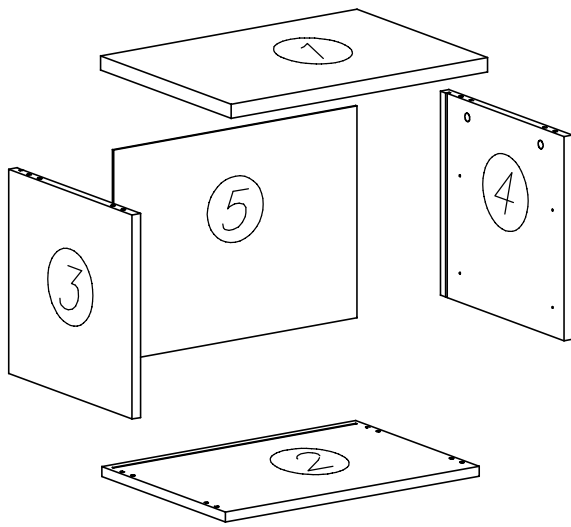

Name • Nom • Nome • Naam • Nazwa • Jméno  
• Názov • Név • Denumire • Isim • Название

TIFFANY

Typ • Type • Tip • Típus • Tipo Tun

NACHTTAFEL CHEVET

G12 4x25 x...(4) 	W2 x...(1) 	G8 4x30 x...(4) 	H3 280mm x...(4) 
K5 x...(4) 	W1 x...(1) GLUE, LEIM, LEPIDLO, LIM 	A1 ø7x50 x...(4) 	B1 ø8x35 x...(8) 
I7 x...(4) 	G1 4x13 x...(8) 	K1 ø15x12 x...(4) 	I1 x...(4) 
			N1 M4x9 x...(4) 
			E77 160mm x...(2) 