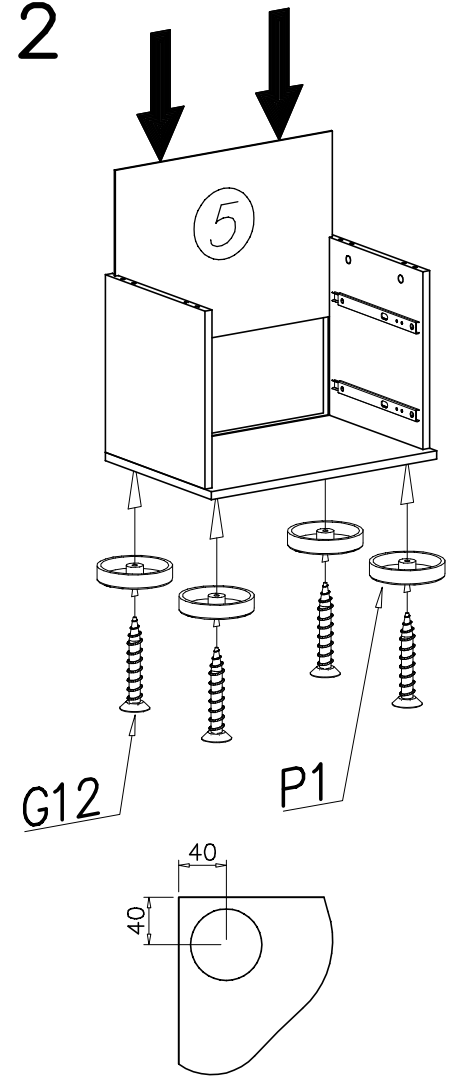

Name • Nom • Nome • Naam • Nazwa • Jméno  
• Názov • Név • Denumire • Isim • Название

TIFFANY

Typ • Type • Tip • Típus • Tipo Tun

NACHTTAFEL CHEVET

G12 4x25 x...(4) 	W2 x...(1) 	G8 4x30 x...(4) 	H3 280mm x...(4) 
K5 x...(4) 	W1 x...(1) GLUE, LEIM, LEPIDLO, LIM 	A1 ø7x50 x...(4) 	B1 ø8x35 x...(8) 
I7 x...(4) 	G1 4x13 x...(8) 	K1 ø15x12 x...(4) 	I1 x...(4) 
			N1 M4x9 x...(4) 
			E77 160mm x...(2) 

1

2

3

4

5

0,5h

6