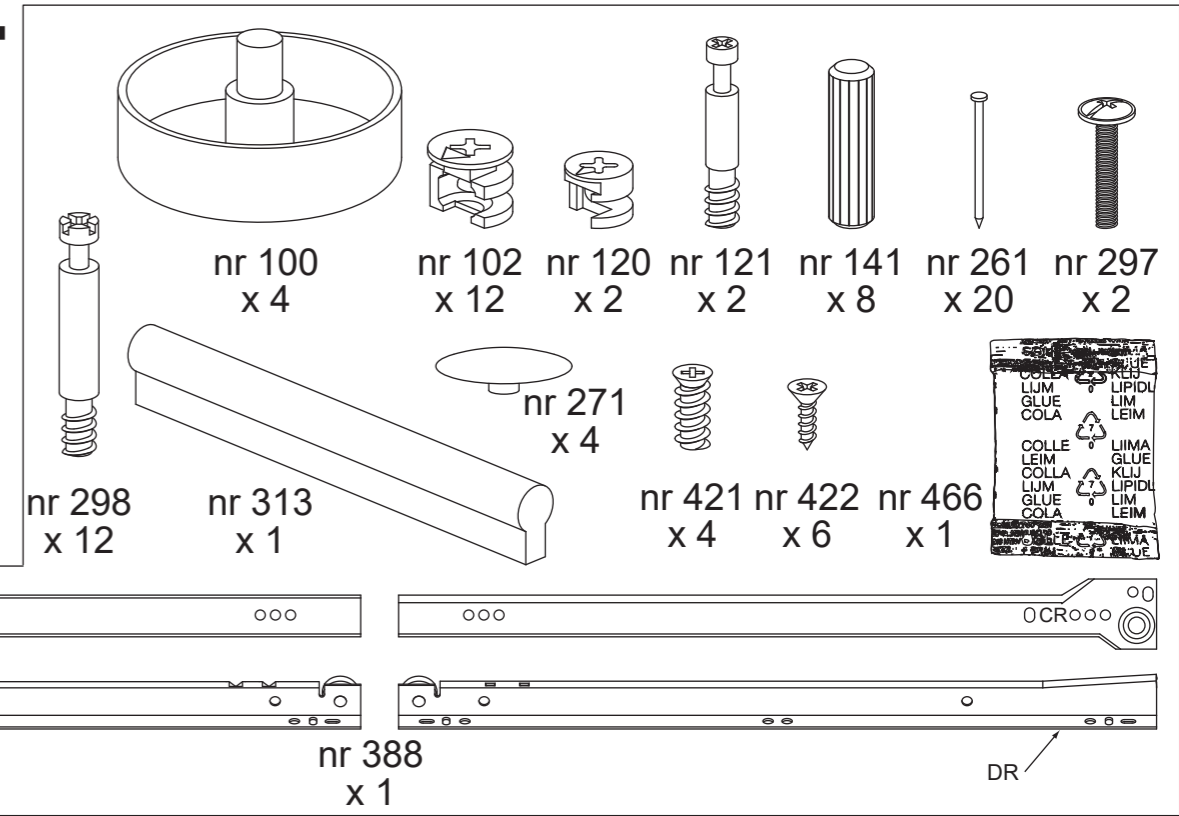

PICK UP

montage instructies
instructions de montage
assembly instructions
montage anleitung

VIC NT

NT 56 x 44 x 44 cm