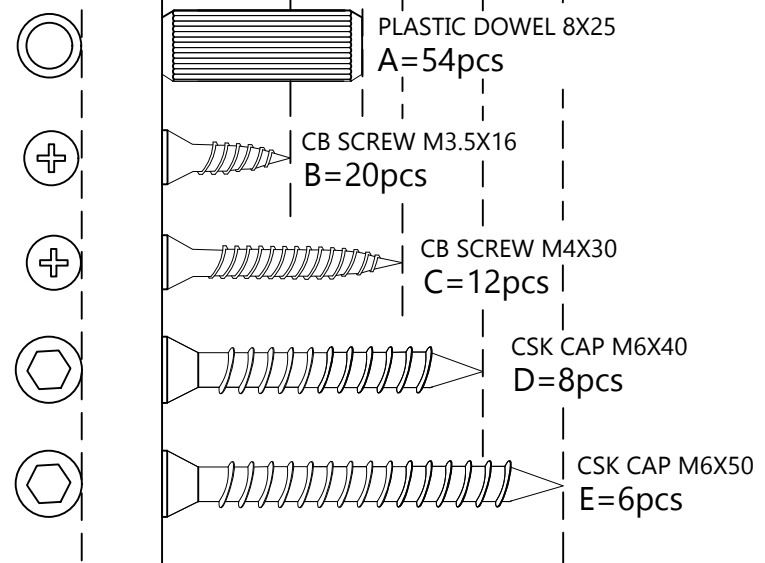

MAINTENANCE PRESCRIPTIONS :

To protect the table tops never put hot items on these surfaces. Clean with a slightly wet cloth and wipe dry immediately. Never let water or other wet items on the table tops, this furniture is not suitable for wet locations. Do not use solvent, thinner, or other chemical products to clean.
Warranty : Expires if above prescriptions are not respected.