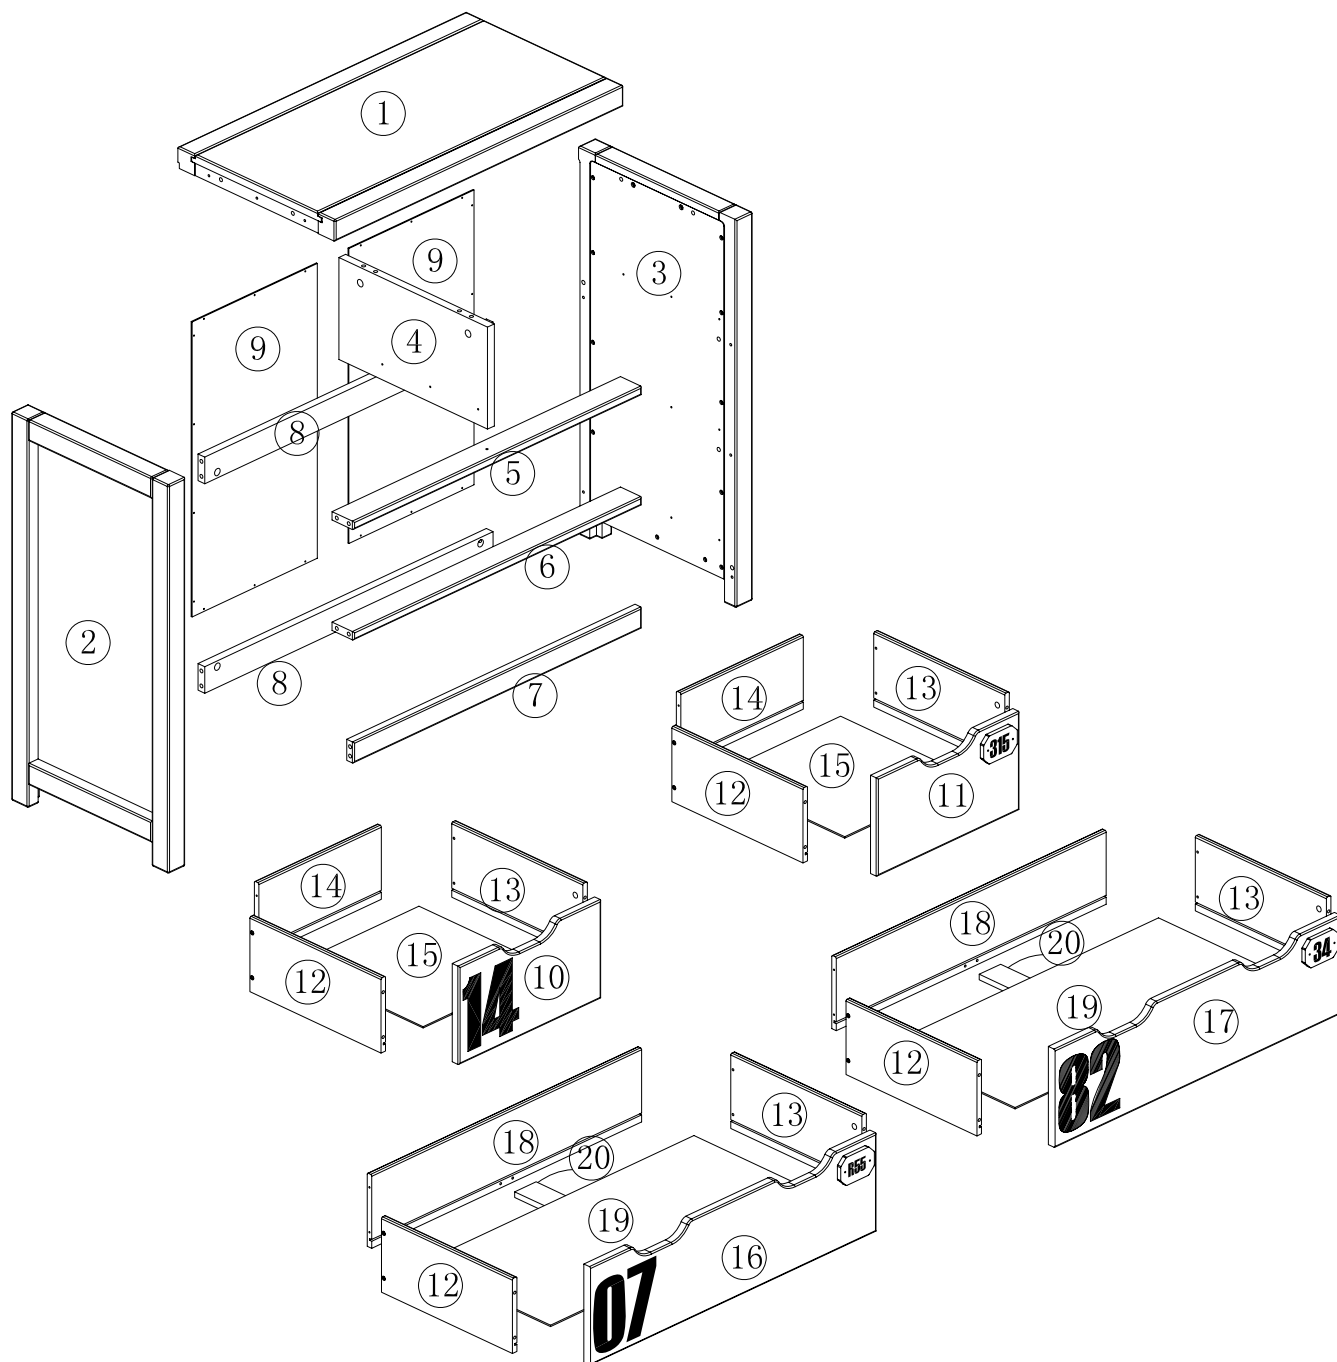

# ALEX CHEST 3 DRAWERS

### MONTAGE AANWIJZING NOTICE DE MONTAGE MONTAGE ANLEITUNG ASSEMBLY INSTRUCTIONS

BC00288-3

1

A\*16  
(D8\*30)

B\*12  
(D15)

C\*12  
(D15)

D\*6  
(M3.5\*50)

E\*4