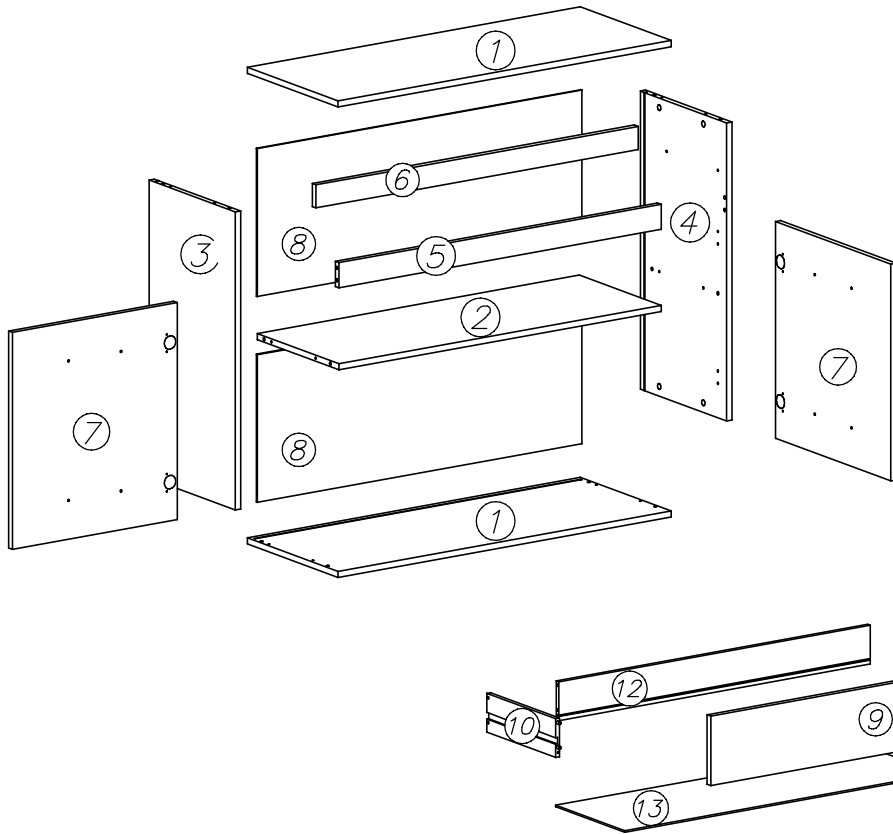

Name • Nom • Nome • Naam • Nazwa • Jméno
• Názov • Név • Denumire • Isim • Название

Nr • No • N° • Номер • Č • Sz

Typ • Type • Tip • Típus • Tipo • Tun

LUNA

DRESSOIR

nr	L[mm]	B[mm]	T[mm]	Menge	Colli
1	1016	396	16	2	1/1
2	983	356	16	1	1/1
3	771	376	16	1	1/1
4	771	376	16	1	1/1
5	983	65	16	1	1/1
6	980	60	16	1	1/1
7	561	503	16	2	1/1
8	391	995	3	2	1/1
9	1010	180	16	1	1/1
10	300	100	12	1	1/1
11	300	100	12	1	1/1
12	950	100	12	1	1/1
13	960	301	3	1	1/1

G46 x...(4)
6x8

P33 x..(4)