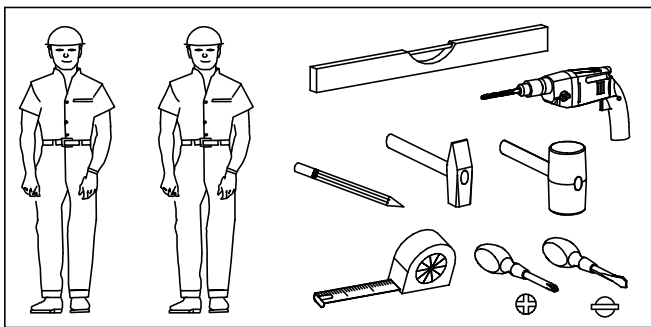

LUNA DRESSOIR

- ⓓ **Montageanleitung**
- ⓃⓁ **Handleiding voor de montage**
- ⓉⓇ **Montaj talimati**
- ⓕ **Notice de montage**
- ⒸⓏ **Montážní návod**
- ⓗⓤ **Szerelési útmutató**
- Ⓒⓑ **Assembly instructions**
- Ⓟ **Instrukcja montażu**
- Ⓡⓤ **Инструкция по монтажу**
- ⓇⓉ **Istruzioni di montaggio**
- ⓈⓀ **Návod na montáž**
- Ⓡⓞ **Instrucțiuni de montaj**