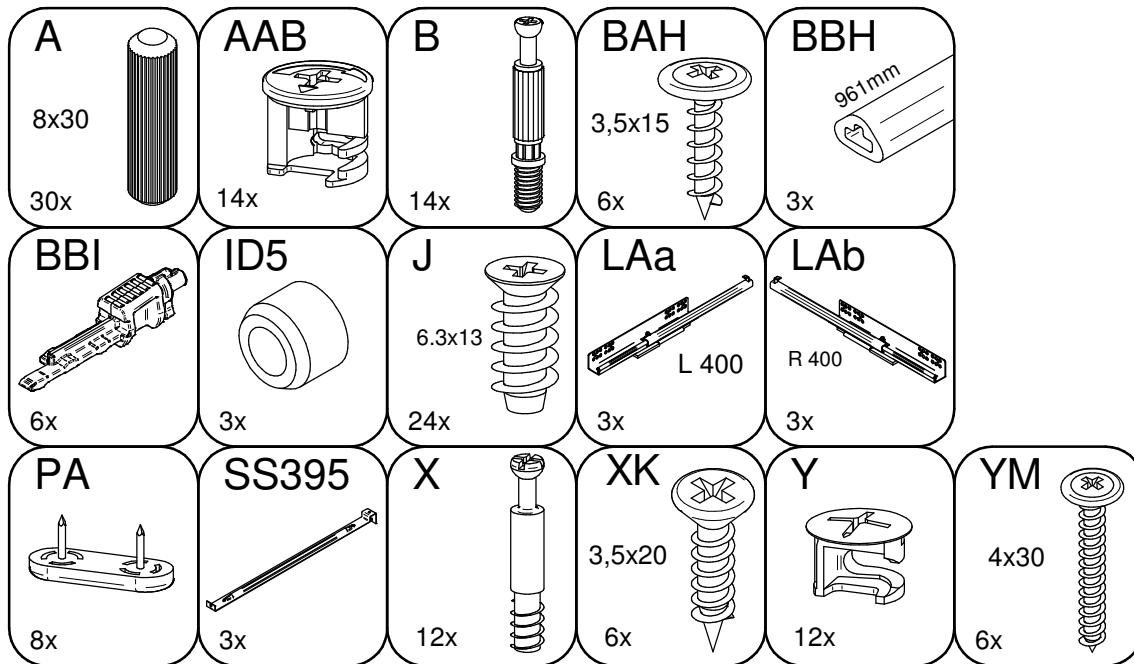

Made in Belgium