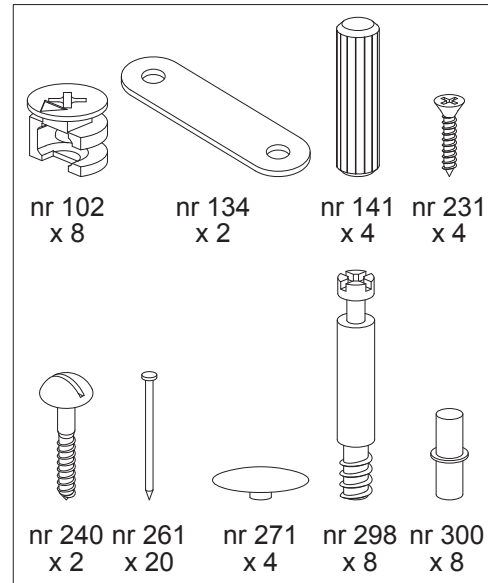

montage instructies
 instructions de montage
 assembly instructions
 montage anleitung

HELGA

OKO

OKO 86 x 138 x 36 cm

montage instructies
instructions de montage
assembly instructions
montage anleitung

HELGA

KO

x 3

KO 86 x 72 x 44 cm