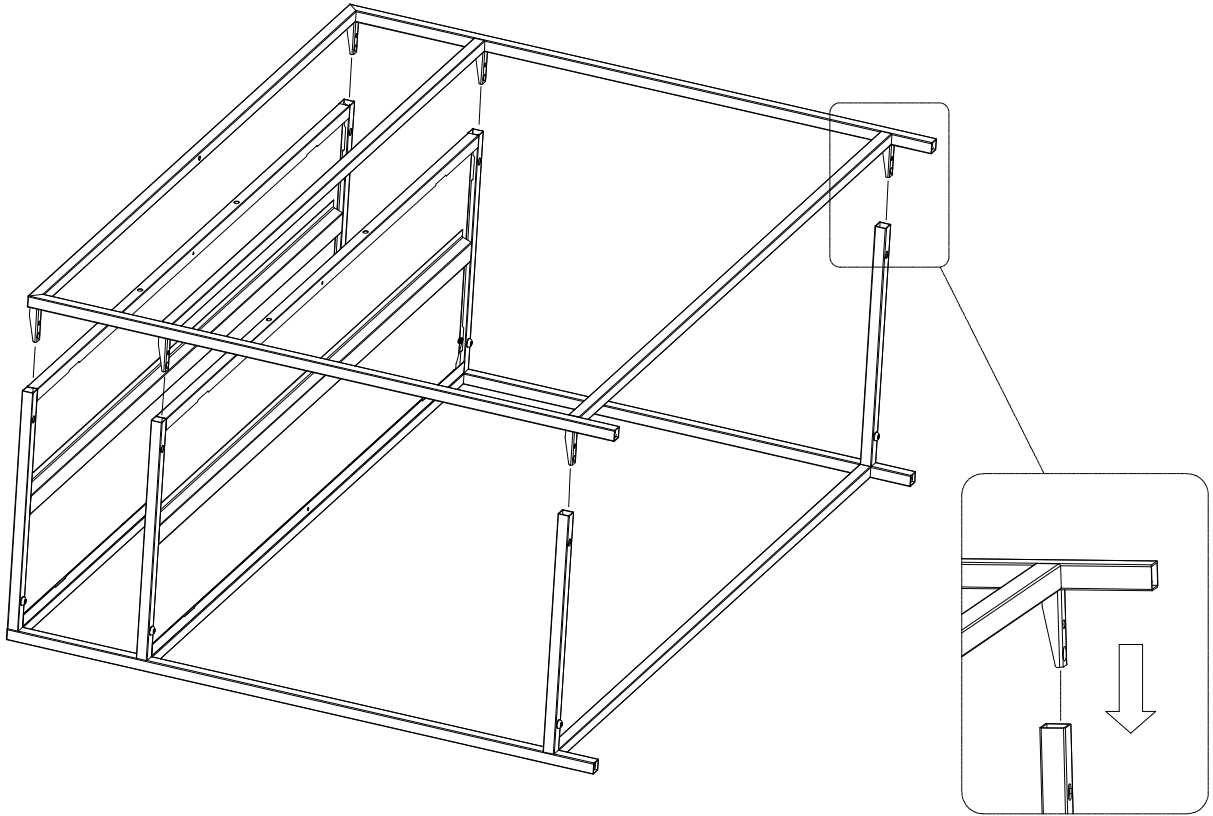

3

4

A X 6 M6 X 12 mm	B X 1 4mm	C X 4 M6/φ15 mm