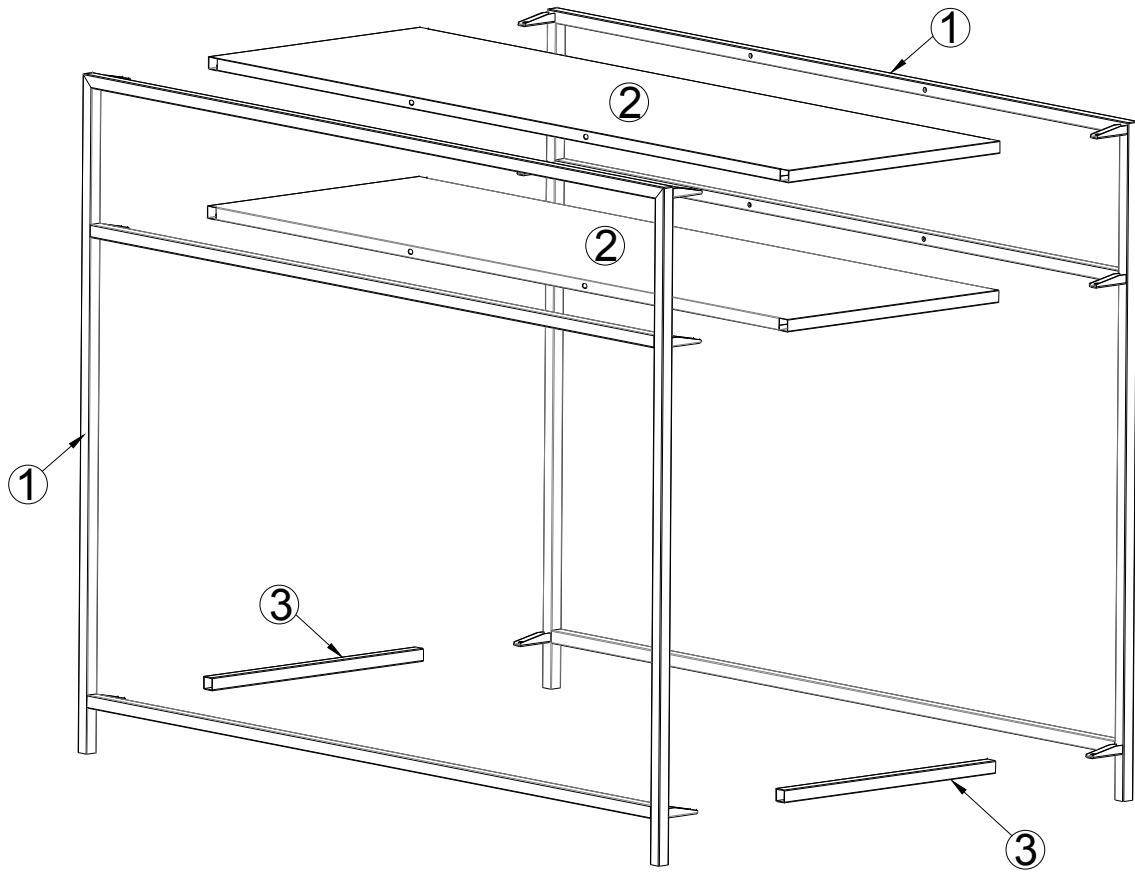

# NEWCASTLE-console

			✓
①	2	1000x784x60	
②	2	999x320x15	
③	2	320x15x15	

<p>A X 12</p>  <p>M6 X 12 mm</p>	<p>B X 1</p>  <p>4mm</p>	<p>C X 4</p>  <p>M6/φ15 mm</p>	<p>D X 10</p>  <p>M4 X 12 mm</p>	<p>E X 1</p>  <p>75x25x15mm</p>
---	---	---	---	--