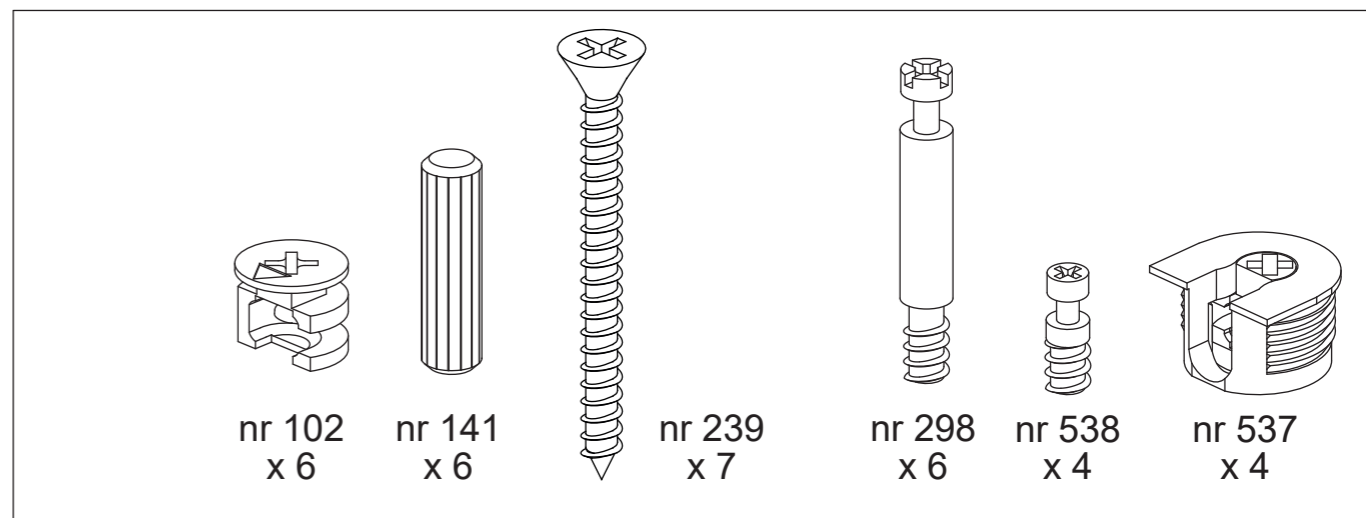

**PICK UP**

montage instructies  
instructions de montage  
assembly instructions  
montage anleitung

# ARTHUR OBU

**OBU** 120 x 62 x 30 cm  
**BU + OBU** 120 x 134 x 69 cm