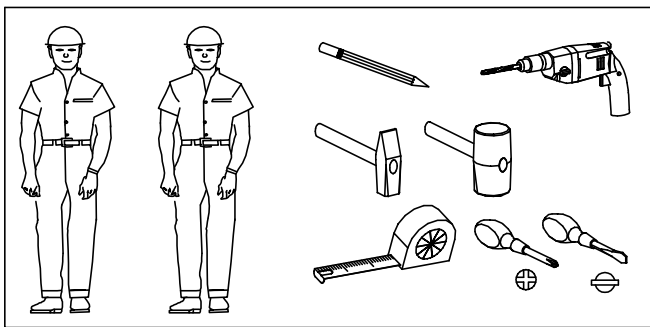

SANDRA II BET / LIT

- (D) Montageanleitung
- (NL) Handleiding voor de montage
- (TR) Montaj talimatı
- (F) Notice de montage
- (CZ) Montážní návod
- (HU) Szerelési útmutató

- (GB) Assembly instructions
- (PL) Instrukcja montażu
- (RU) Инструкция по монтажу
- (IT) Istruzioni di montaggio
- (SK) Návod na montáž
- (RO) Instrucțiuni de montaj