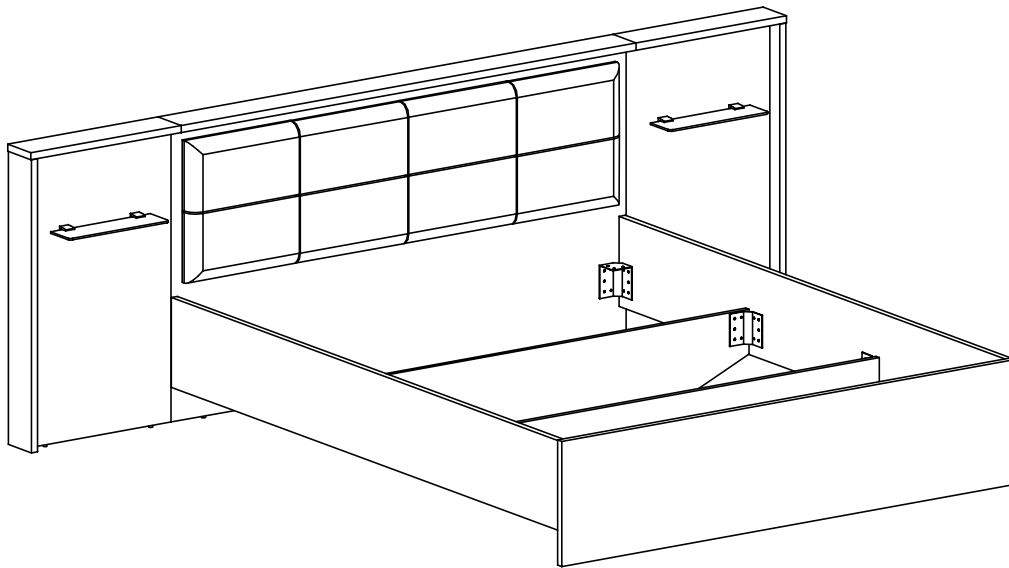

SANDRA II BET / LIT

- (D) Montageanleitung
- (NL) Handleiding voor de montage
- (TR) Montaj talimatı
- (F) Notice de montage
- (CZ) Montážní návod
- (HU) Szerelési útmutató

- (GB) Assembly instructions
- (PL) Instrukcja montażu
- (RU) Инструкция по монтажу
- (IT) Istruzioni di montaggio
- (SK) Návod na montáž
- (RO) Instrucțiuni de montaj

nr	L[mm]	B[mm]	T[mm]	Menge	Colli
1	1600	244	16	2	1/3
2	1648	900	16	1	2/3
4	1648	384	22	1	1/3
5	520	900	16	2	2/3

nr	L[mm]	B[mm]	T[mm]	Menge	Colli
6	1575	445	55	1	3/3
7	2000	276	22	1	1/3
8	2000	276	22	1	1/3
10	900	120	22	2	2/2