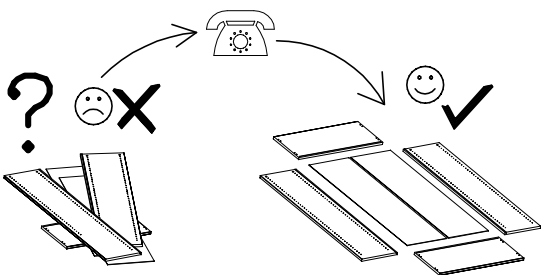

SANDRA II BET / LIT

- (D) Montageanleitung
- (NL) Handleiding voor de montage
- (TR) Montaj talimatı
- (F) Notice de montage
- (CZ) Montážní návod
- (HU) Szerelési útmutató

- (GB) Assembly instructions
- (PL) Instrukcja montażu
- (RU) Инструкция по монтажу
- (IT) Istruzioni di montaggio
- (SK) Návod na montáž
- (RO) Instrucțiuni de montaj

nr	L[mm]	B[mm]	T[mm]	Menge	Colli
1	1600	244	16	2	1/3
2	1648	900	16	1	2/3
4	1648	384	22	1	1/3
5	520	900	16	2	2/3

nr	L[mm]	B[mm]	T[mm]	Menge	Colli
6	1575	445	55	1	3/3
7	2000	276	22	1	1/3
8	2000	276	22	1	1/3
10	900	120	22	2	2/2