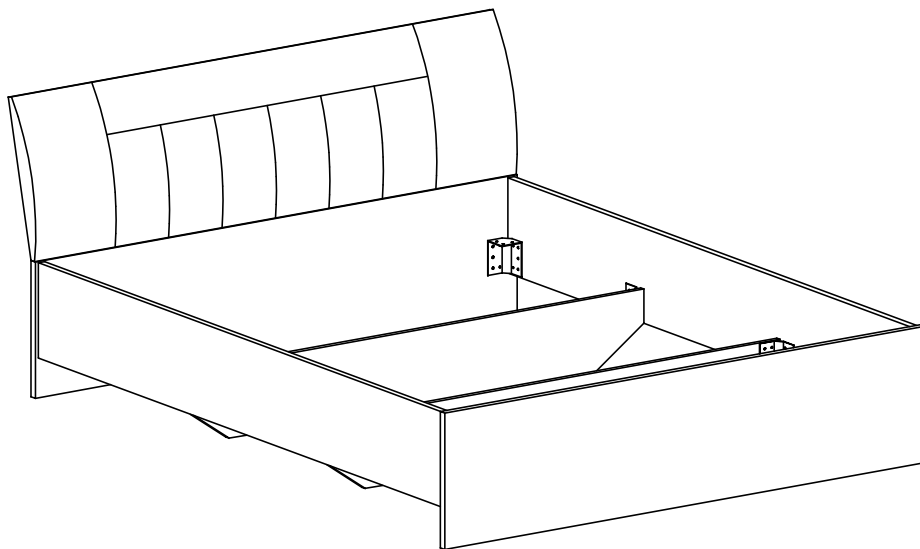

TIFFANY

BET / LIT

- Ⓛ Montageanleitung
- Ⓝ Handleiding voor de montage
- Ⓣ Montaj talimatı
- ⓕ Notice de montage
- Ⓒ Montážní návod
- ⓗ Szerelési útmutató

- Ⓒ Assembly instructions
- Ⓟ Instrukcja montażu
- Ⓡ Инструкция по монтажу
- Ⓜ Istruzioni di montaggio
- Ⓢ Návod na montáž
- Ⓡ Instrucțiuni de montaj

G34	
3,5x16	x...(24)

A1	
∅7x50	x...(15)

W2	
	x...(1)

F9	
	x...(6)

K2	
∅15x16	x...(4)

B1	
∅8x35	x...(4)

K5	
	x...(4)

G19	
6x13	x...(48)