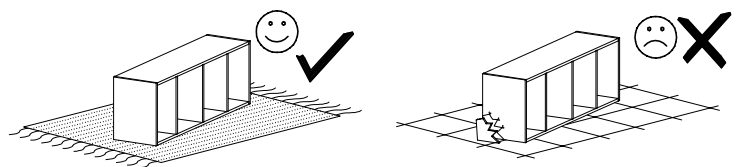

TIFFANY

BET / LIT

- Ⓛ Montageanleitung
- Ⓝ Handleiding voor de montage
- Ⓣ Montaj talimatı
- ⓕ Notice de montage
- Ⓒ Montážní návod
- ⓗ Szerelési útmutató

- Ⓒ Assembly instructions
- Ⓟ Instrukcja montażu
- Ⓡ Инструкция по монтажу
- Ⓜ Istruzioni di montaggio
- Ⓢ Návod na montáž
- Ⓡ Instrucțiuni de montaj

G34	
3,5x16	x...(24)

A1	
∅7x50	x...(15)

W2	
	x...(1)

F9	
	x...(6)

K2	
∅15x16	x...(4)

B1	
∅8x35	x...(4)

K5	
	x...(4)

G19	
6x13	x...(48)