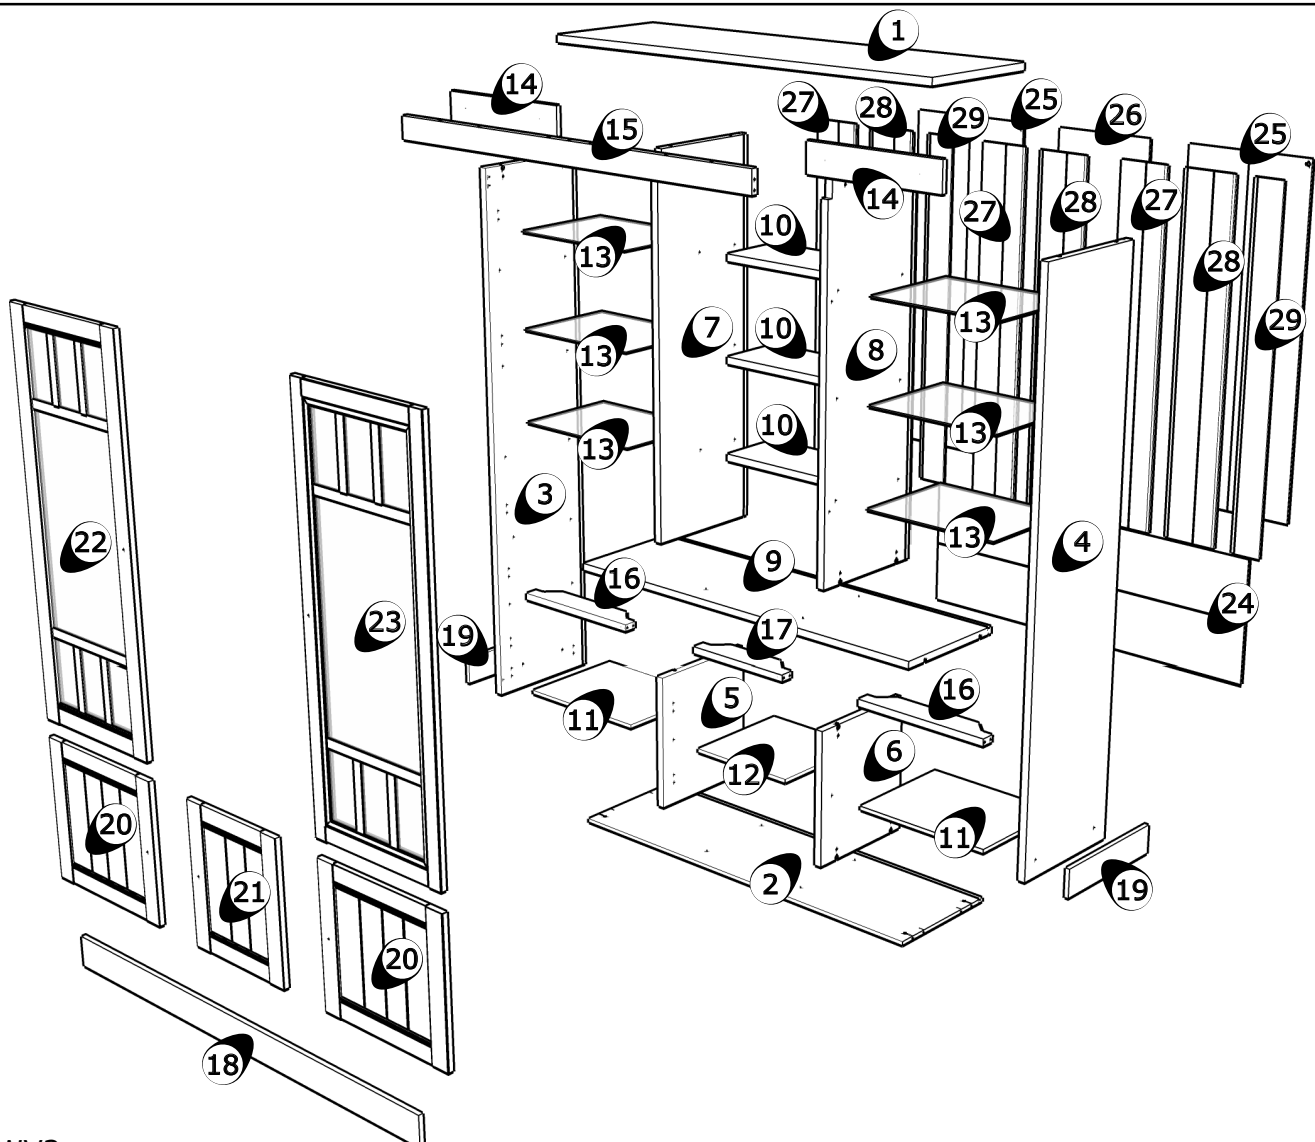

D

HINWEISE FÜR DIE PFLEGE

Oberflächen Kunststoff-Dekor Holznachbildung. Pflegehinweis: Mit leicht feuchtem Tuch reinigen, sofort trocken nachwischen. Möbel nicht für Feuchträume geeignet (Bad, Küche etc.). Nässe auf Oberfläche unverzüglich wegwischen. Aufbauanleitung aufbewahren.

Das Möbel muss durch eine fachkundige Person entsprechend der Aufbauanleitung montiert werden. Bei fehlerhafter Montage kann es zu Gefahren kommen.

EN

ADVISE ON MAINTENANCE

All surfaces in laminated wood colour finishes. Maintenance: clean with slightly moistened cloth, wipe dry immediately. Not suited for damp locations (kitchen, bathroom etc.). Wipe off wetness at once. Retain manual instruction.

The unit must be put together by a specialist according to the assembly instructions. Hazards may arise in case of incorrect assembly.

F

CONSEILS D' ENTRETIEN

Panneaux de particules revêtus d'un film polymère. Entretien: utiliser un chiffon légèrement humide et repasser de suite avec un autre sec. Meuble inadapté aux pièces humides (bain, cuisine etc.). Toute trace de liquide est à essuyer immédiatement. Notice de montage à conserver.

Le meuble doit être monté par une personne spécialisée en la matière, conformément à l'instruction de montage. En cas d'erreur de montage, des dangers peuvent se manifester.