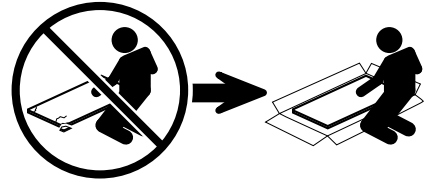

Het meubel moet door een vakkundig persoon, zoals in de handleiding staat beschreven worden gemonteerd. Door verkeerde montage kunnen gevaren ontstaan.

D**HINWEISE FÜR DIE PFLEGE**

Oberflächen Kunststoff-Dekor Holznachbildung. Pflegehinweis: Mit leicht feuchtem Tuch reinigen, sofort trocken nachwischen. Möbel nicht für Feuchträume geeignet (Bad, Küche etc.). Nässe auf Oberfläche unverzüglich wegwischen. Aufbauanleitung aufbewahren.

Das Möbel muss durch eine fachkundige Person entsprechend der Aufbauanleitung montiert werden. Bei fehlerhafter Montage kann es zu Gefahren kommen.

EN**ADVISE ON MAINTENANCE**

All surfaces in laminated wood colour finishes. Maintenance: clean with slightly moistened cloth, wipe dry immediately. Not suited for damp locations (kitchen, bathroom etc.). Wipe off wetness at once. Retain manual instruction.

The unit must be put together by a specialist according to the assembly instructions. Hazards may arise in case of incorrect assembly.

F**CONSEILS D' ENTRETIEN**

Panneaux de particules revêtus d'un film polymère. Entretien: utiliser un chiffon légèrement humide et repasser de suite avec un autre sec. Meuble inadapté aux pièces humides (bain, cuisine etc.). Toute trace de liquide est à essuyer immédiatement. Notice de montage à conserver.

Le meuble doit être monté par une personne spécialisée en la matière, conformément à l'instruction de montage. En cas d'erreur de montage, des dangers peuvent se manifester.

1

2

3

1x

2xK

180°

5