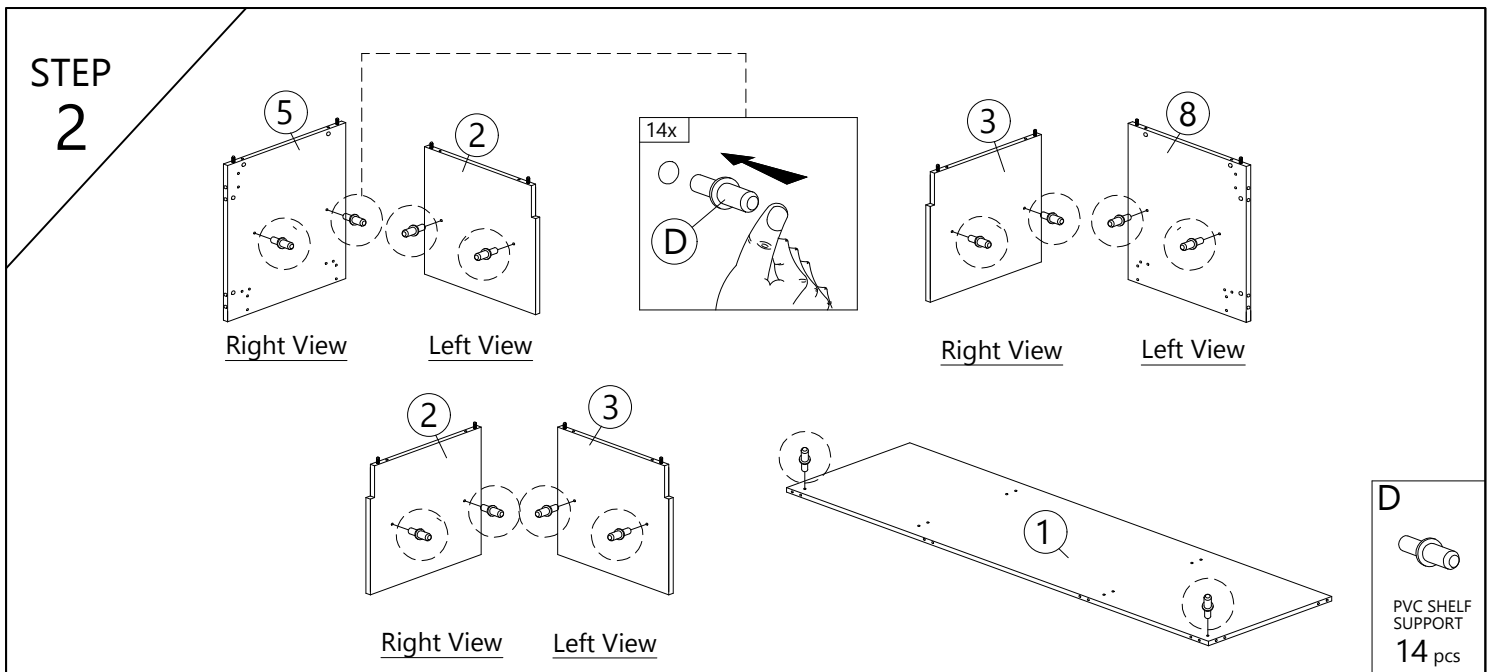

L-DOUBLE DOOR METAL SLIDE (1370mm) - 1 SET				
L1 DOUBLE DOOR -METAL SLIDE (1370mm) 1pcs	L2 DOUBLE DOOR -SLIDING DOOR STOP 2pcs	L3 DOUBLE DOOR -PIPE CLAMPS 4pcs	L4 DOUBLE DOOR -HEX BOLT 4pcs	L5 DOUBLE DOOR -SMALL ALLEN KEY 1pcs
L6 DOUBLE DOOR -FLOOR GUIDE 2pcs	L7 DOUBLE DOOR -CB SCREW M3.5X16 (BLACK) 12pcs	L8 DOUBLE DOOR -ROLLER HANGER 4pcs	L9 DOUBLE DOOR -CB SCREW M4X25 (BLACK) 2pcs	L10 DOUBLE DOOR -ANTI JUMP BLOCK 2pcs