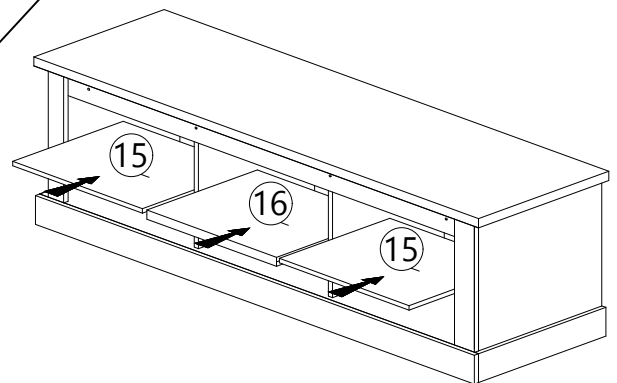

STEP
12

E2  MINIFIX 5654 (HOUSING) 11 pcs	F  CAP 11 pcs	H  ALLEN KEY 1 pc
---	--	--

STEP
13

G

 POWER
 NAIL 5/8"
 40 pcs

STEP
14

STEP 15

L1 	L2 	L3 	L4 	L5
DOUBLE DOOR -METAL SLIDE (1370mm) 1 pcs	DOUBLE DOOR -SLIDING DOOR STOP 2 pcs	DOUBLE DOOR -PIPE CLAMPS 4 pcs	DOUBLE DOOR -HEX BOLT 4 pcs	DOUBLE DOOR -SMALL ALLEN KEY 1 pc