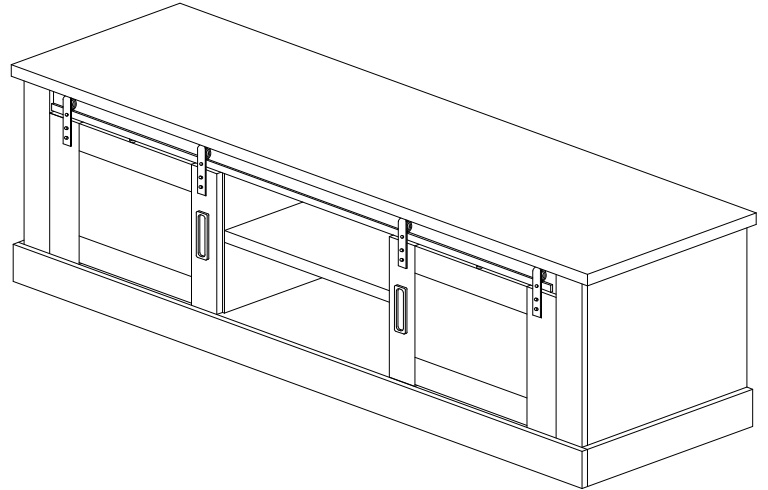

EC 60187-AC-E1-S5V