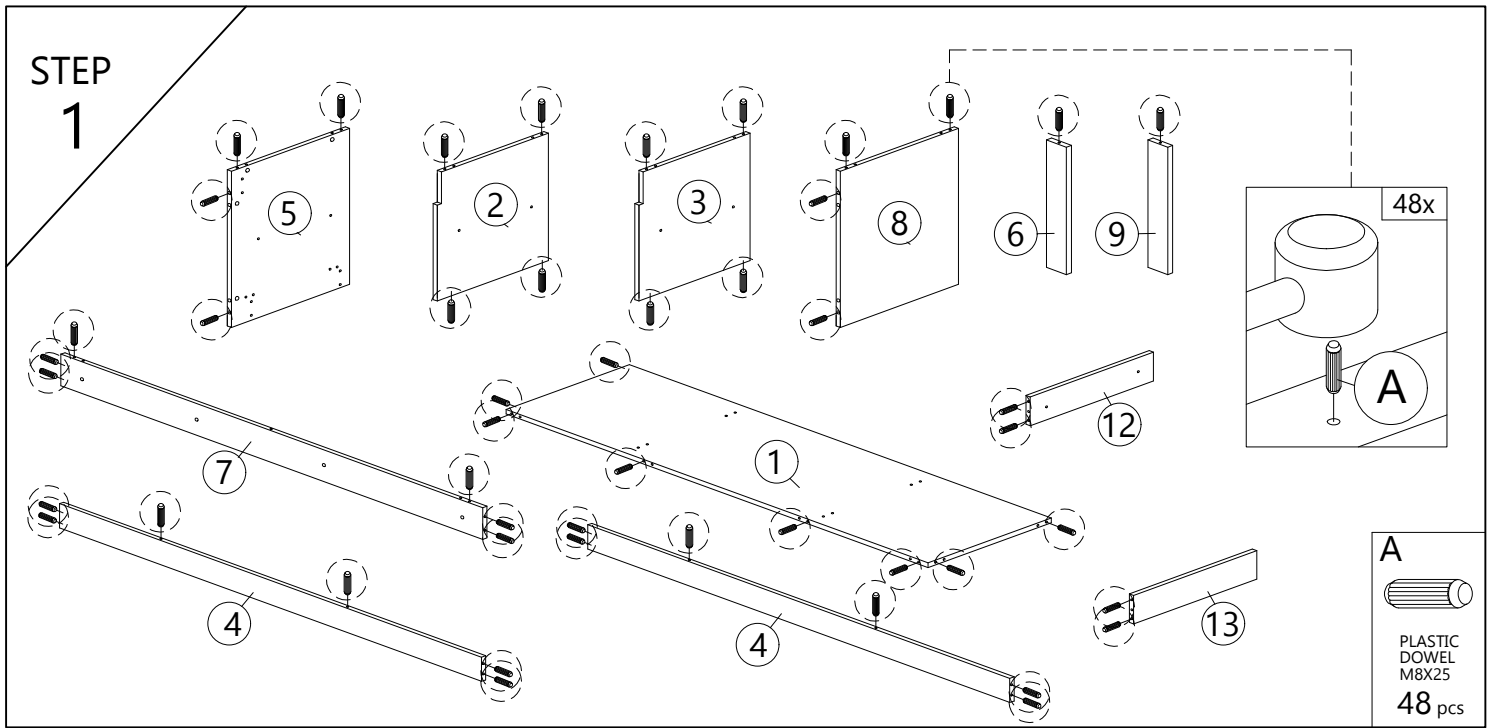

L-DOUBLE DOOR METAL SLIDE (1370mm) - 1 SET				
L1 DOUBLE DOOR -METAL SLIDE (1370mm) 1pcs	L2 DOUBLE DOOR -SLIDING DOOR STOP 2pcs	L3 DOUBLE DOOR -PIPE CLAMPS 4pcs	L4 DOUBLE DOOR -HEX BOLT 4pcs	L5 DOUBLE DOOR -SMALL ALLEN KEY 1pcs
L6 DOUBLE DOOR -FLOOR GUIDE 2pcs	L7 DOUBLE DOOR -CB SCREW M3.5X16 (BLACK) 12pcs	L8 DOUBLE DOOR -ROLLER HANGER 4pcs	L9 DOUBLE DOOR -CB SCREW M4X25 (BLACK) 2pcs	L10 DOUBLE DOOR -ANTI JUMP BLOCK 2pcs