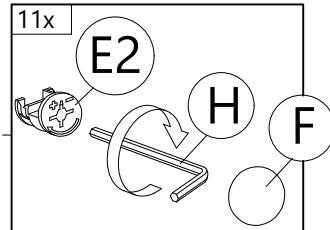

STEP 5

STEP 6

<p>H</p>  <p>ALLEN KEY 1 pc</p>	<p>E2</p>  <p>MINIFIX 5654 (HOUSING) 4 pcs</p>
---	--

STEP 7

<p>C</p>  <p>40MM CSK CAP M6 X 40 4 pcs</p>	<p>H</p>  <p>ALLEN KEY 1 pc</p>
---	---

STEP 8

<p>E2</p>  <p>MINIFIX 5654 (HOUSING) 2 pcs</p>	<p>H</p>  <p>ALLEN KEY 1 pc</p>
--	---

STEP 9

<p>E2</p>  <p>MINIFIX 5654 (HOUSING) 4 pcs</p>	<p>H</p>  <p>ALLEN KEY 1 pc</p>
--	---

STEP
10

B

 30MM
 CB SCREW
 M4X30
 4 pcs

STEP
11

I

 PLASTIC
 PIN
 8 pcs

STEP
12

E2  MINIFIX 5654 (HOUSING) 11 pcs	F  CAP 11 pcs	H  ALLEN KEY 1 pc
---	--	--

STEP
13

G

 POWER
 NAIL 5/8"
 40 pcs

STEP
14

STEP 15

L1 	L2 	L3 	L4 	L5
DOUBLE DOOR -METAL SLIDE (1370mm) 1 pcs	DOUBLE DOOR -SLIDING DOOR STOP 2 pcs	DOUBLE DOOR -PIPE CLAMPS 4 pcs	DOUBLE DOOR -HEX BOLT 4 pcs	DOUBLE DOOR -SMALL ALLEN KEY 1 pc