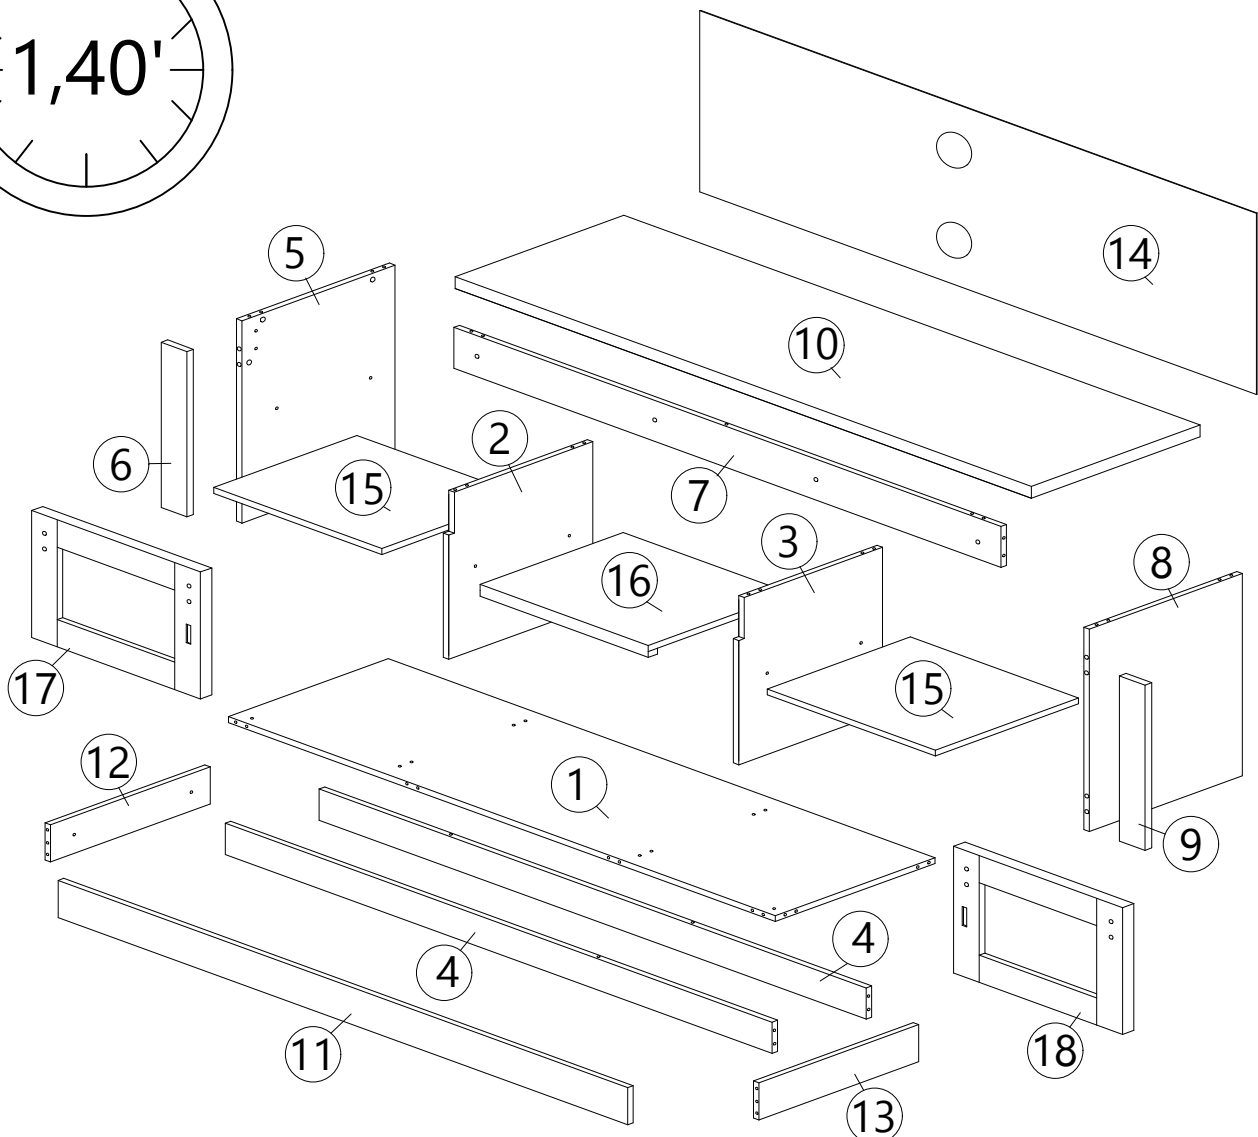

EC 60187-AC-E1-S5V