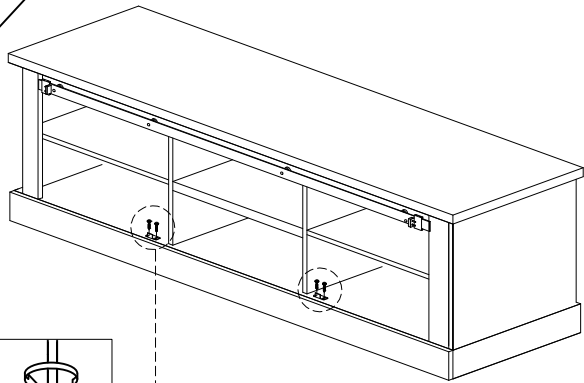

STEP 15

L1 	L2 	L3 	L4 	L5
DOUBLE DOOR -METAL SLIDE (1370mm) 1 pcs	DOUBLE DOOR -SLIDING DOOR STOP 2 pcs	DOUBLE DOOR -PIPE CLAMPS 4 pcs	DOUBLE DOOR -HEX BOLT 4 pcs	DOUBLE DOOR -SMALL ALLEN KEY 1 pc

STEP 16

L6 	L7
DOUBLE DOOR -FLOOR GUIDE 2 pcs	DOUBLE DOOR -CB SCREW M3.5X16 (BLACK) 4 pcs

STEP 17

J 	K 	L7 	L8 	L9 	L10
HANDLE 11036 (PVC)-BLACK 2 pcs	TRUSS HEAD CB SCREW M4X16 4 pcs	DOUBLE DOOR -CB SCREW M3.5X16 (BLACK) 8 pcs	DOUBLE DOOR -ROLLER HANGER 4 pcs	DOUBLE DOOR -CB SCREW M4X25 (BLACK) 2 pcs	DOUBLE DOOR -ANTI JUMP BLOCK 2 pcs

STEP 18

STEP 19