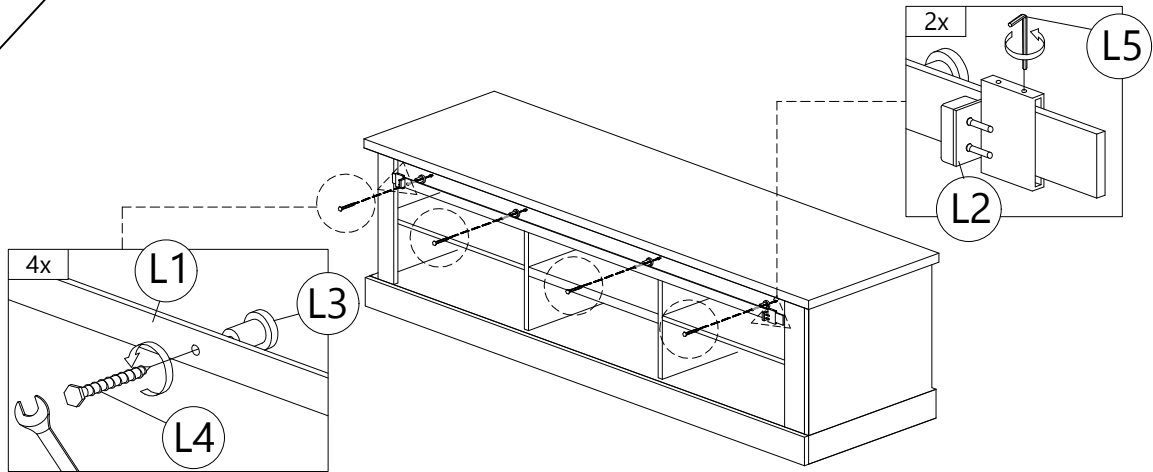

STEP
12

E2  MINIFIX 5654 (HOUSING) 11 pcs	F  CAP 11 pcs	H  ALLEN KEY 1 pc
---	--	--

STEP
13

G

 POWER
 NAIL 5/8"
 40 pcs

STEP
14

STEP 15

L1 	L2 	L3 	L4 	L5
DOUBLE DOOR -METAL SLIDE (1370mm) 1 pcs	DOUBLE DOOR -SLIDING DOOR STOP 2 pcs	DOUBLE DOOR -PIPE CLAMPS 4 pcs	DOUBLE DOOR -HEX BOLT 4 pcs	DOUBLE DOOR -SMALL ALLEN KEY 1 pc