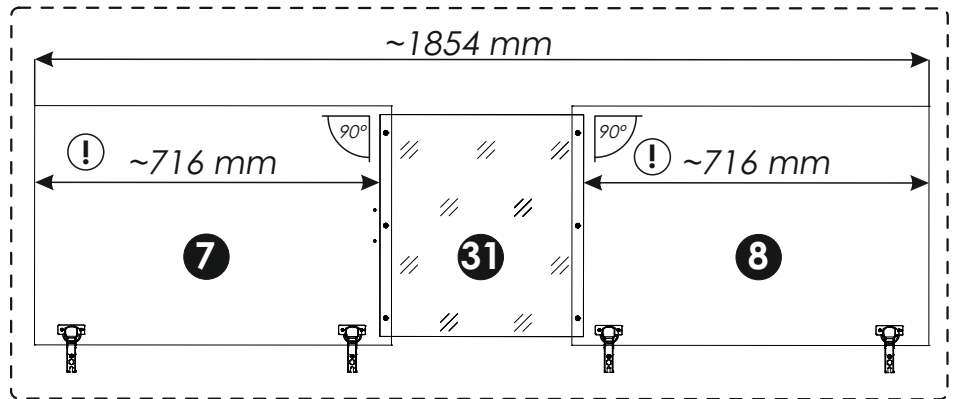

16 ▶

17 ▶

18 ▶

19 ▶

21 ▶

T2 SILVER TVWAND235

			A1 8 x 35 mm x24
B0 + B1 x2 	B0 + B2 x2 	B0 + B3 x2 	
C2 5 x 13 mm x12 	D2 x8 	E0 Ø16 x14 	
E1 15 x 12 mm x14 	F1 6 x 34 mm x14 	G1 7 x 50 mm x8 	
H1 x3 L - 84mm	I2 4 x 16 mm x2 	I3 3,5 x 22 mm x6 	
I5 3,5 x 27 mm x6 	N0 3 x 13 mm x8 	N1 3 x 16 mm x11 	
O1 x6 	P24 x2 	Q9 x2 	
R1 x11 	R4 x10 	R8 x6 	
S13 x2 1,5 mm Ø8	PN x2 	Z x1 	