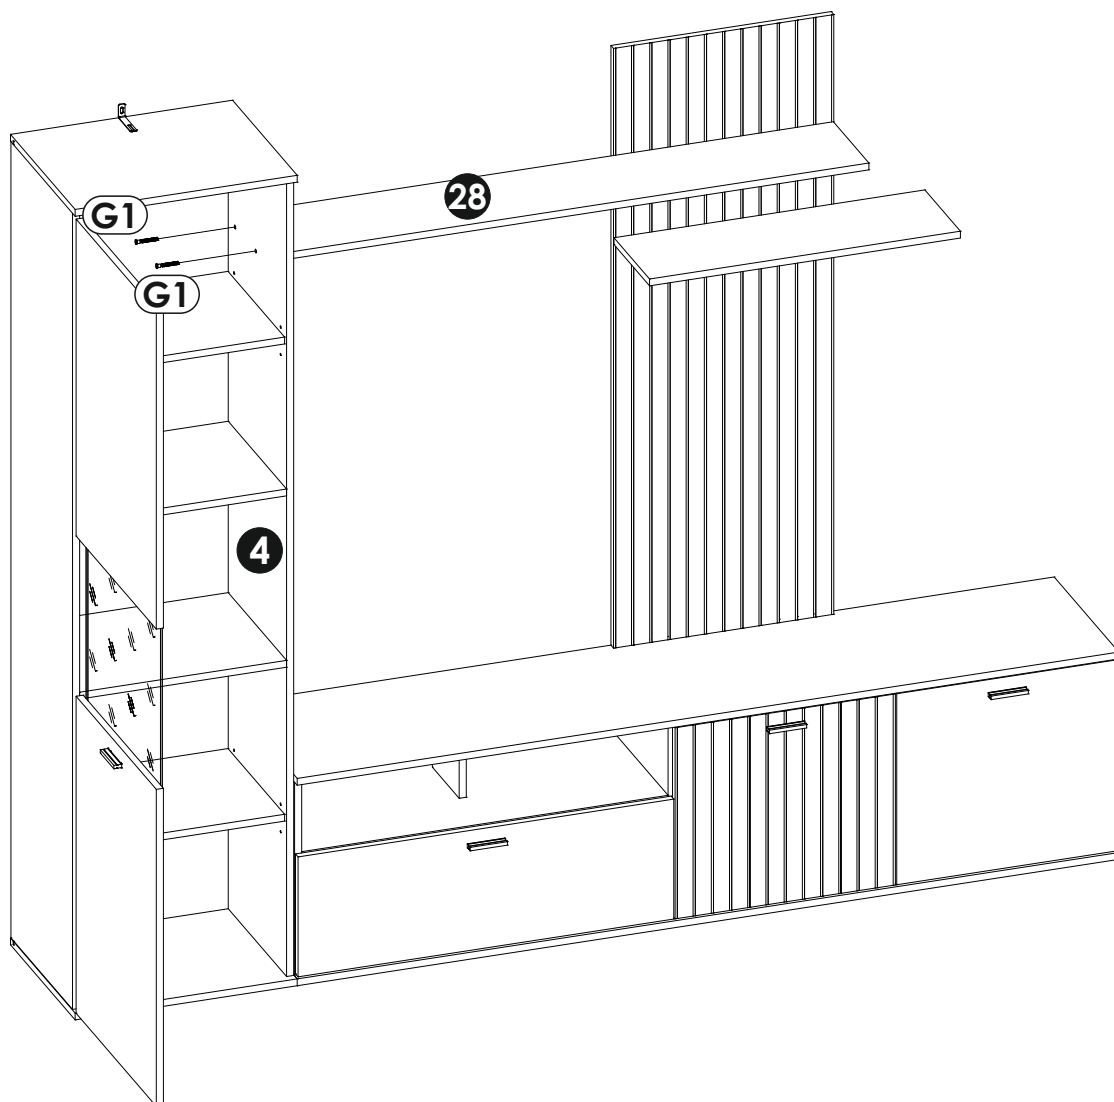

FR.

ATTENTION! Ce meuble doit être fixé en permanence au mur pour éviter les risques de chute. L'ensemble comprend des moyens de fixation adaptés uniquement aux murs de béton ou de brique. Si votre mur est fait d'un matériau différent ou si vous êtes incertain quant à la construction du mur, consultez un spécialiste.

51 ▶

53 ▶

T3

SILVER TVWAND235

A1	8 x 35 mm	x4	C2	5 x 13 mm	x4
G0		x2	G1	7 x 50 mm	x2
G2	7 x 60 mm	x4	P1		x2
R7		x4	Y2		x2
				Ø10	

T3

SILVER TVWAND235

28	1400	496	16	x1	2/3
29	1348	220	16	x1	2/3
30	700	220	16	x1	2/3

54 ▶

55 ▶

56 ▶

57 ▶

58 ▶

59 ▶

60 ▶

61 ▶