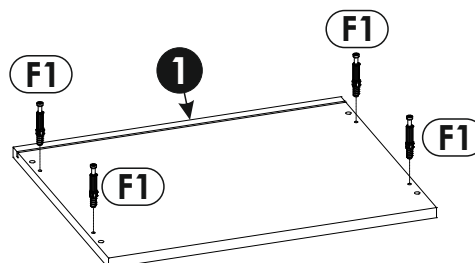

T1

SILVER TVWAND235

1	500	400	16	x1	1/3
2	500	400	16	x1	1/3
3	1860	381	16	x1	3/3
4	1860	381	16	x1	3/3
5	466	350	16	x2	1/3
6	466	350	16	x2	1/3
7	740	496	16	x1	2/3
8	740	496	16	x1	2/3
9	736	480	3	x2	2/3
10	398	480	3	x1	2/3
31	460	422	4	x1	2/3