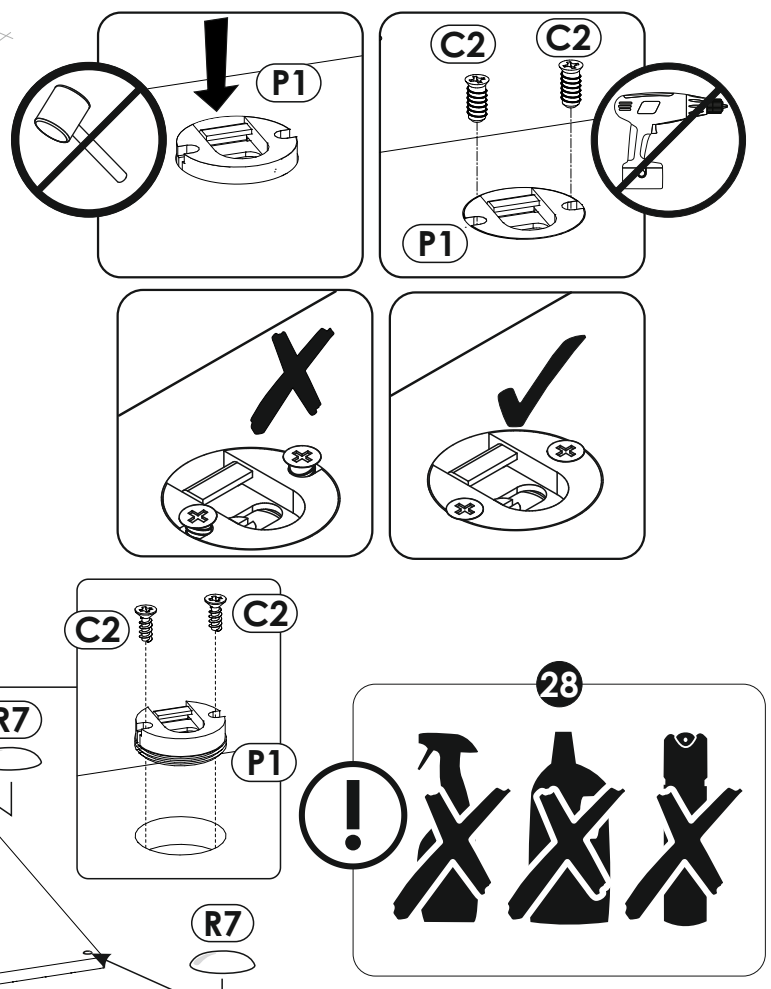

51 ▶

53 ▶

T3

SILVER TVWAND235

A1	8 x 35 mm	x4	C2	5 x 13 mm	x4
G0		x2	G1	7 x 50 mm	x2
G2	7 x 60 mm	x4	P1		x2
R7		x4	Y2		x2
				Ø10	

T3

SILVER TVWAND235

28	1400	496	16	x1	2/3
29	1348	220	16	x1	2/3
30	700	220	16	x1	2/3

54 ▶

55 ▶

56 ▶

57 ▶

58 ▶

59 ▶

60 ▶

61 ▶