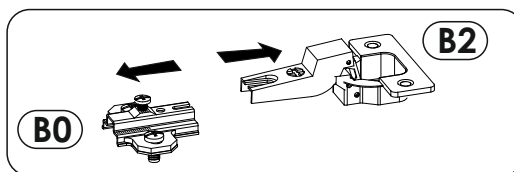

16 ▶

17 ▶

18 ▶

19 ▶

21 ▶

T2 SILVER TVWAND235

			A1 8 x 35 mm x24
B0 + B1 x2 	B0 + B2 x2 	B0 + B3 x2 	
C2 5 x 13 mm x12 	D2 x8 	E0 Ø16 x14 	
E1 15 x 12 mm x14 	F1 6 x 34 mm x14 	G1 7 x 50 mm x8 	
H1 x3 L - 84mm	I2 4 x 16 mm x2 	I3 3,5 x 22 mm x6 	
I5 3,5 x 27 mm x6 	N0 3 x 13 mm x8 	N1 3 x 16 mm x11 	
O1 x6 	P24 x2 	Q9 x2 	
R1 x11 	R4 x10 	R8 x6 	
S13 x2 1,5 mm Ø8	PN x2 	Z x1 	