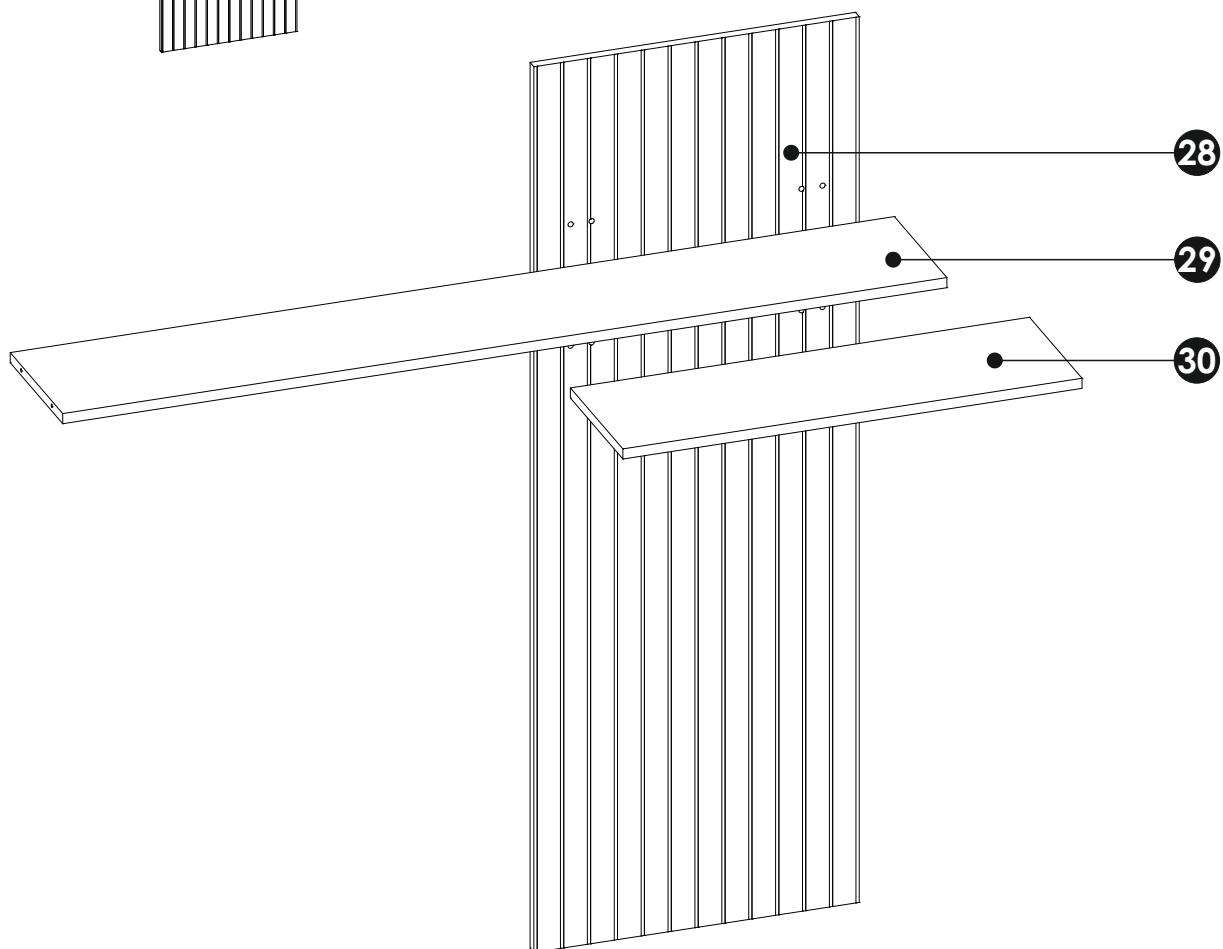

51 ▶

53 ▶

T3

SILVER TVWAND235

A1	8 x 35 mm	x4	C2	5 x 13 mm	x4
G0		x2	G1	7 x 50 mm	x2
G2	7 x 60 mm	x4	P1		x2
R7		x4	Y2		x2
				Ø10	

T3

SILVER TVWAND235

28	1400	496	16	x1	2/3
29	1348	220	16	x1	2/3
30	700	220	16	x1	2/3

54 ▶

55 ▶

56 ▶

57 ▶

58 ▶

59 ▶

60 ▶

61 ▶