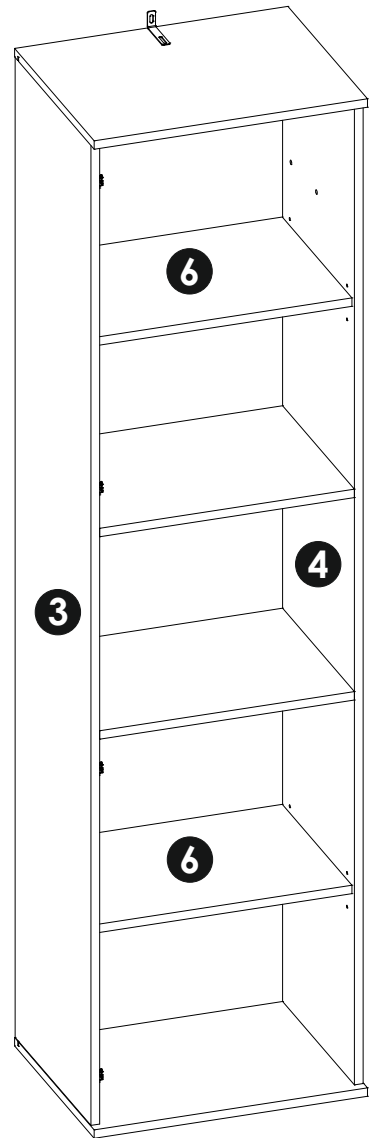

OK

SILVER TVWAND235

T1

SILVER TVWAND235

	(A1) 8 x 35 mm x16 	(B0 + B1) x4
	(C2) 5 x 13 mm x8 	(D2) x8
(E0) Ø16 x12 	(E1) 15 x 12 mm x12 	(F1) 6 x 34 mm x12
(G1) 7 x 50 mm x4 	(H1) L - 84mm x1 	(I2) 4 x 16 mm x7
(I3) 3,5 x 22 mm x4 	(I5) 3,5 x 27 mm x2 	(LED) x1
(M) x1 	(N1) 3 x 16 mm x6 	(O1) x4
(P15) x1 	(Q9) x1 	(R1) x6
(R3) x6 	(R4) x12 	(R8) x4 1,5 mm
(S13) x1 Ø8 	(Z) x1 	

9 ▶

10 ▶

11 ▶

A=B

12 ▶

13 ▶

14▶

15▶

16 ▶

17 ▶

18 ▶

19 ▶

21 ▶

T2 SILVER TVWAND235

			A1 8 x 35 mm x24
B0 + B1 x2 	B0 + B2 x2 	B0 + B3 x2 	
C2 5 x 13 mm x12 	D2 x8 	E0 Ø16 x14 	
E1 15 x 12 mm x14 	F1 6 x 34 mm x14 	G1 7 x 50 mm x8 	
H1 x3 L - 84mm	I2 4 x 16 mm x2 	I3 3,5 x 22 mm x6 	
I5 3,5 x 27 mm x6 	N0 3 x 13 mm x8 	N1 3 x 16 mm x11 	
O1 x6 	P24 x2 	Q9 x2 	
R1 x11 	R4 x10 	R8 x6 	
S13 x2 1,5 mm Ø8	PN x2 	Z x1 	