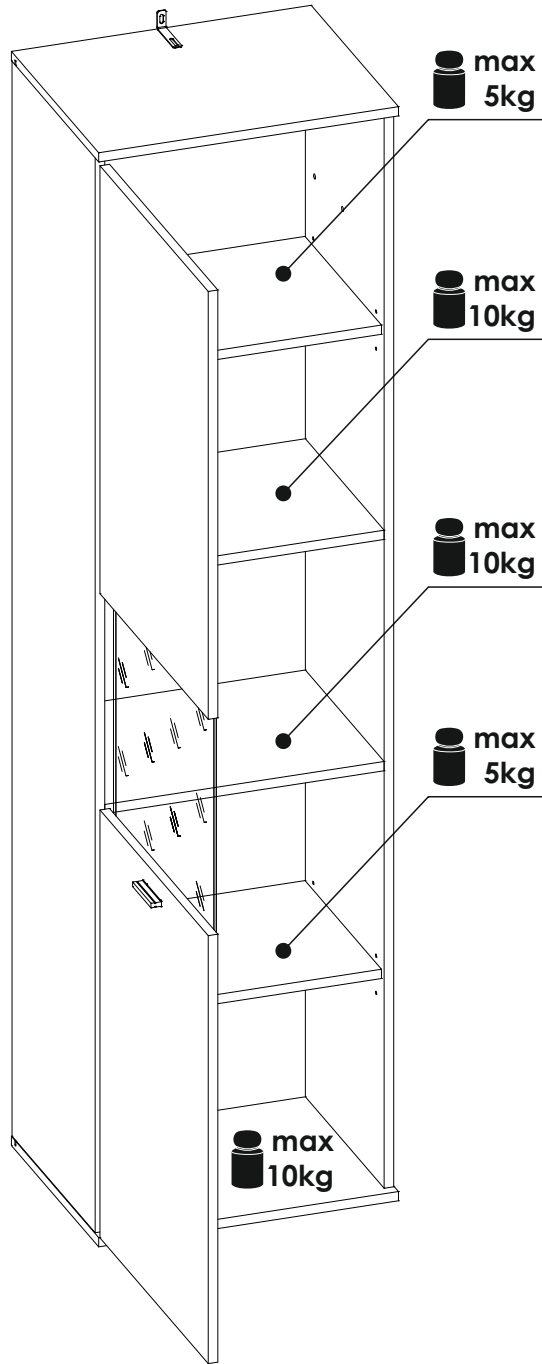

OK

SILVER TVWAND235

T1

SILVER TVWAND235

	(A1) 8 x 35 mm x16 	(B0 + B1) x4
	(C2) 5 x 13 mm x8 	(D2) x8
(E0) Ø16 x12 	(E1) 15 x 12 mm x12 	(F1) 6 x 34 mm x12
(G1) 7 x 50 mm x4 	(H1) L - 84mm x1 	(I2) 4 x 16 mm x7
(I3) 3,5 x 22 mm x4 	(I5) 3,5 x 27 mm x2 	(LED) x1
(M) x1 	(N1) 3 x 16 mm x6 	(O1) x4
(P15) x1 	(Q9) x1 	(R1) x6
(R3) x6 	(R4) x12 	(R8) x4 1,5 mm
(S13) x1 Ø8 	(Z) x1 	

9 ▶

10 ▶

11 ▶

A=B

12 ▶

13 ▶

14▶

15▶

16 ▶

17 ▶

18 ▶

19 ▶

21 ▶

T2 SILVER TVWAND235

			A1 8 x 35 mm x24
B0 + B1 x2 	B0 + B2 x2 	B0 + B3 x2 	
C2 5 x 13 mm x12 	D2 x8 	E0 Ø16 x14 	
E1 15 x 12 mm x14 	F1 6 x 34 mm x14 	G1 7 x 50 mm x8 	
H1 x3 L - 84mm	I2 4 x 16 mm x2 	I3 3,5 x 22 mm x6 	
I5 3,5 x 27 mm x6 	N0 3 x 13 mm x8 	N1 3 x 16 mm x11 	
O1 x6 	P24 x2 	Q9 x2 	
R1 x11 	R4 x10 	R8 x6 	
S13 x2 1,5 mm Ø8	PN x2 	Z x1 	