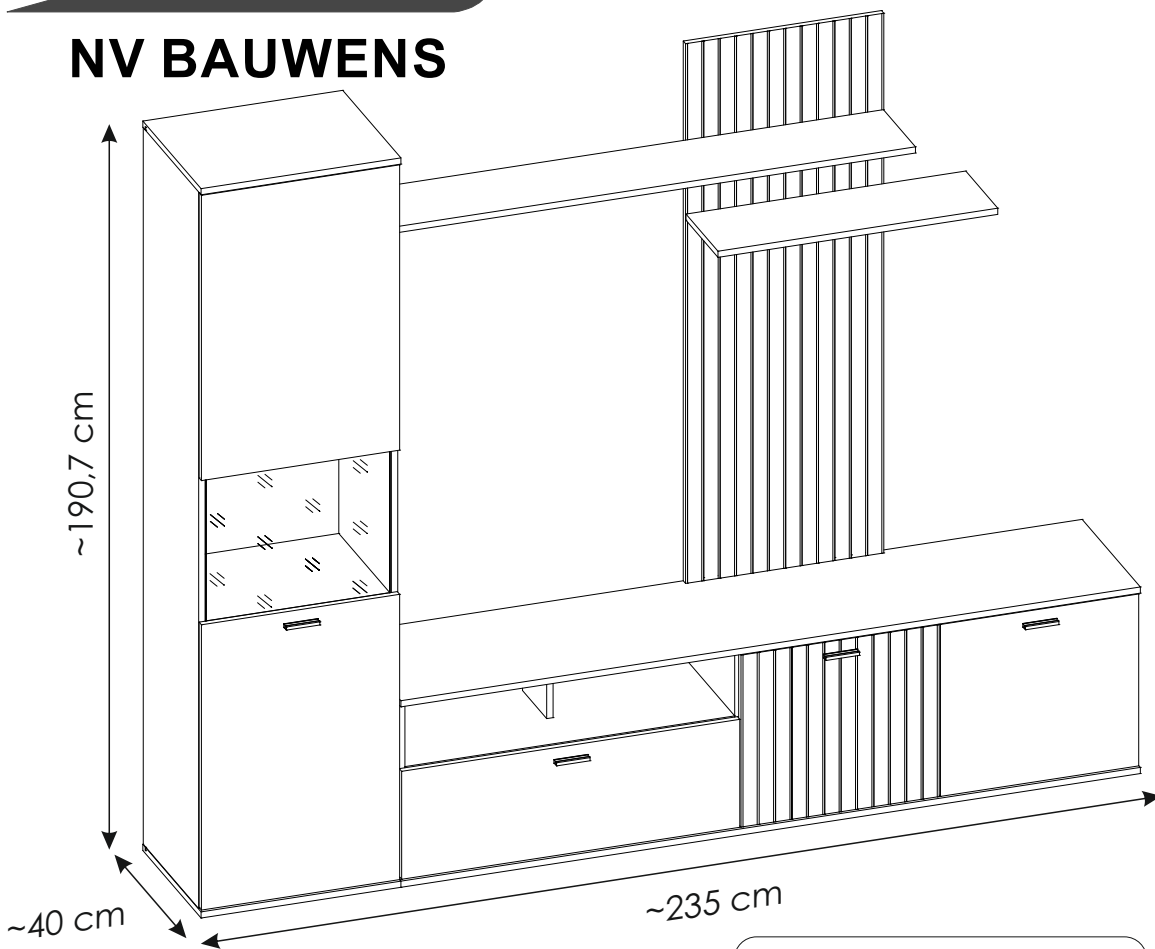

SILVER TVWAND235

NV BAUWENS

AR.
ملاحظة!

يجب تثبيت الأثاث بإحكام إلى الحائط أو الجدار لتجنب خطر إنقلابه. تحتوي العلبة على مسامير التثبيت التي تناسب الجدران الخرسانية أو الطوب. إذا كان جدارك مصنوعاً من مادة مختلفة أو لم تكن متأكداً من مادة بناءه أسأل المتخصص عن كيفية التثبيت.