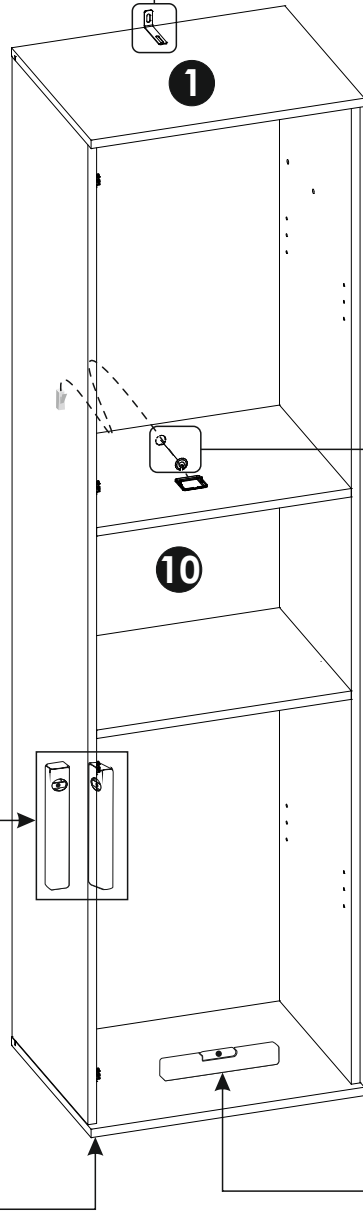

OK

SILVER TVWAND235

T1

SILVER TVWAND235

	(A1) 8 x 35 mm x16 	(B0 + B1) x4
	(C2) 5 x 13 mm x8 	(D2) x8
(E0) Ø16 x12 	(E1) 15 x 12 mm x12 	(F1) 6 x 34 mm x12
(G1) 7 x 50 mm x4 	(H1) L - 84mm x1 	(I2) 4 x 16 mm x7
(I3) 3,5 x 22 mm x4 	(I5) 3,5 x 27 mm x2 	(LED) x1
(M) x1 	(N1) 3 x 16 mm x6 	(O1) x4
(P15) x1 	(Q9) x1 	(R1) x6
(R3) x6 	(R4) x12 	(R8) x4 1,5 mm
(S13) x1 Ø8 	(Z) x1 	

9 ▶

10 ▶

11 ▶

A=B

12 ▶

13 ▶

14▶

15▶

16 ▶

17 ▶

18 ▶

19 ▶

21 ▶

T2 SILVER TVWAND235

			A1 8 x 35 mm x24
B0 + B1 x2 	B0 + B2 x2 	B0 + B3 x2 	
C2 5 x 13 mm x12 	D2 x8 	E0 Ø16 x14 	
E1 15 x 12 mm x14 	F1 6 x 34 mm x14 	G1 7 x 50 mm x8 	
H1 x3 L - 84mm	I2 4 x 16 mm x2 	I3 3,5 x 22 mm x6 	
I5 3,5 x 27 mm x6 	N0 3 x 13 mm x8 	N1 3 x 16 mm x11 	
O1 x6 	P24 x2 	Q9 x2 	
R1 x11 	R4 x10 	R8 x6 	
S13 x2 1,5 mm Ø8	PN x2 	Z x1 	