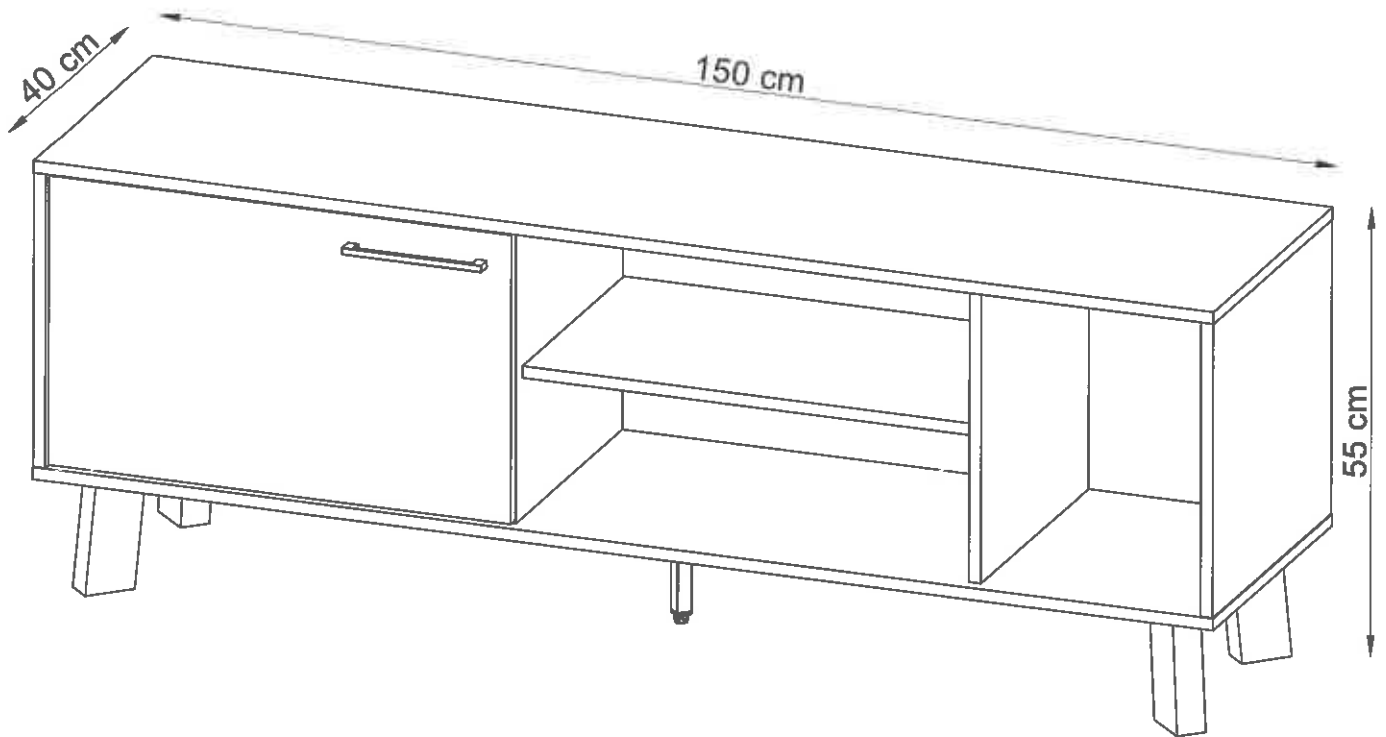

IKARO

TV MEUBEL 150 CM
MEUBLE DE TE'LE' 150 CM
TV CABINET 150 CM

FR Entretien: utilisez un chiffon légèrement humide et séchez aussitôt. Toute trace de liquide doit être enlevé immédiatement. Meuble inadapté aux pièces humides. N' utilisez jamais du solvant, détergent, diluant, produits chimiques ou cirage. Notice du montage à conserver. Pour tous service apres-vente, rendezvous au magasin avec cette notice.