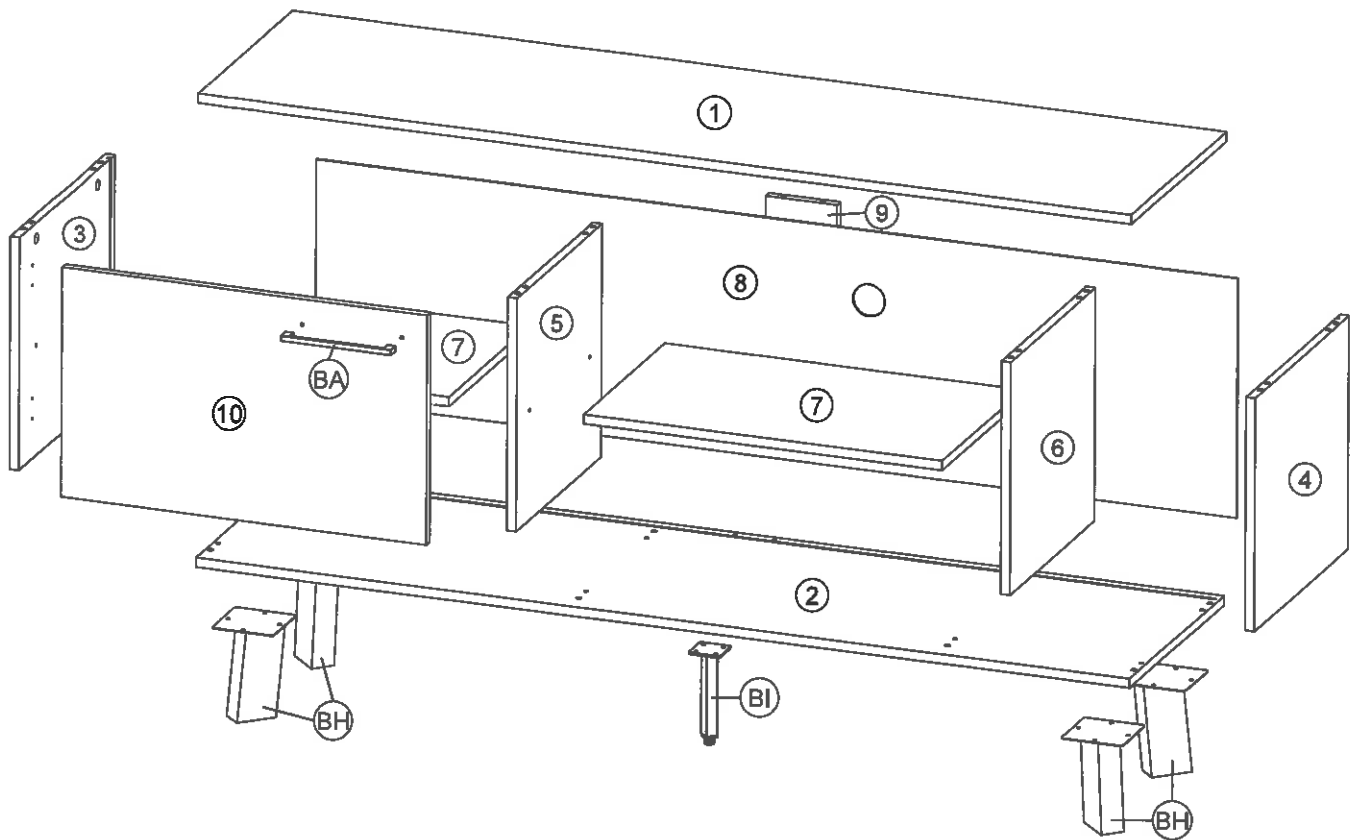

A1 x10	A2 x10	A3 x10	B x16	C x10	D x1	F x32
				 M6 X 5CM	 M4	 M3.5 X 1.6CM
I x8	L x2 7/8	AR1 x8	AR2 x8	AV x2	BA x1	BH x4
				 M4 X 3.2CM	 108-160	 10 X 10 X 15CM
BI x1						
 5 X 5 X 14.5CM						

Te voorzien materiaal (niet voorzien in verpakking)
Matériel à prévoir (pas compris dans l'emballage)
Self-prepared tools (not provided)