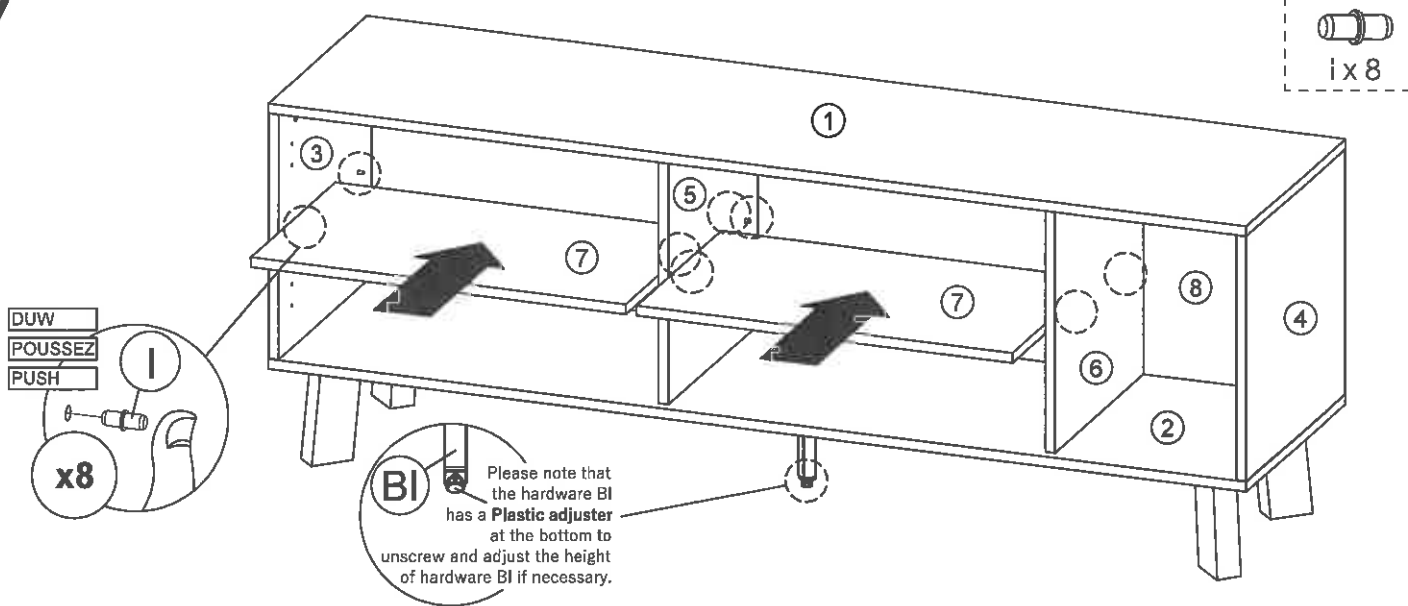

AR1

6

DRAAI
TOURNEZ
ROTATE

x16

x4

DRAAI
TOURNEZ
ROTATE

TV MEUBEL 150 CM

7