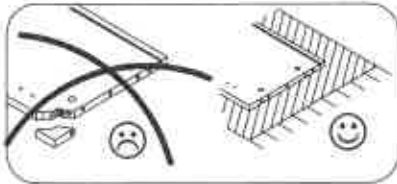

FR Entretien: utilisez un chiffon légèrement humide et séchez aussitôt. Toute trace de liquide doit être enlevé immédiatement. Meuble inadapté aux pièces humides. N' utilisez jamais du solvant, détergent, diluant, produits chimiques ou cirage. Notice du montage à conserver. Pour tous service apres-vente, rendezvous au magasin avec cette notice.

GB Maintenance: clean with slightly wet moistened cloth, wipe dry immediately. Wipe off wetness at once. Not suited for humid locations. Never use Solvent, cleaner, thinner, chemical products or wax. Retain manual instruction. For the after sales, go back to the shop with this assembly instruction.

NL Onderhoud: met licht vochtige doek reinigen hierna direct droog wrijven. Vocht op het bovenblad direct opnemen. De meubels zijn niet voor vochtige ruimten bestemd. Gebruik nooit Oplosmiddel, reinigingsmiddel, verdunner, chemische producten of boerwas. Montage tekening opbergen. Voor Service na verkoop, ga naar uw leverancier met deze montage handleiding.

**SOLVANT
DILUANT
OPLOSMIDDEL
OF THINNER**