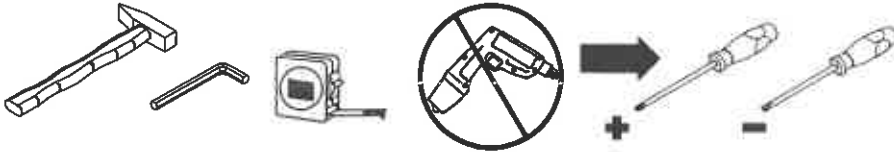

IKARO

TV MEUBEL 150 CM
MEUBLE DE TE'LE' 150 CM
TV CABINET 150 CM

FR Entretien: utilisez un chiffon légèrement humide et séchez aussitôt. Toute trace de liquide doit être enlevé immédiatement. Meuble inadapté aux pièces humides. N' utilisez jamais du solvant, détergent, diluant, produits chimiques ou cirage. Notice du montage à conserver. Pour tous service apres-vente, rendezvous au magasin avec cette notice.