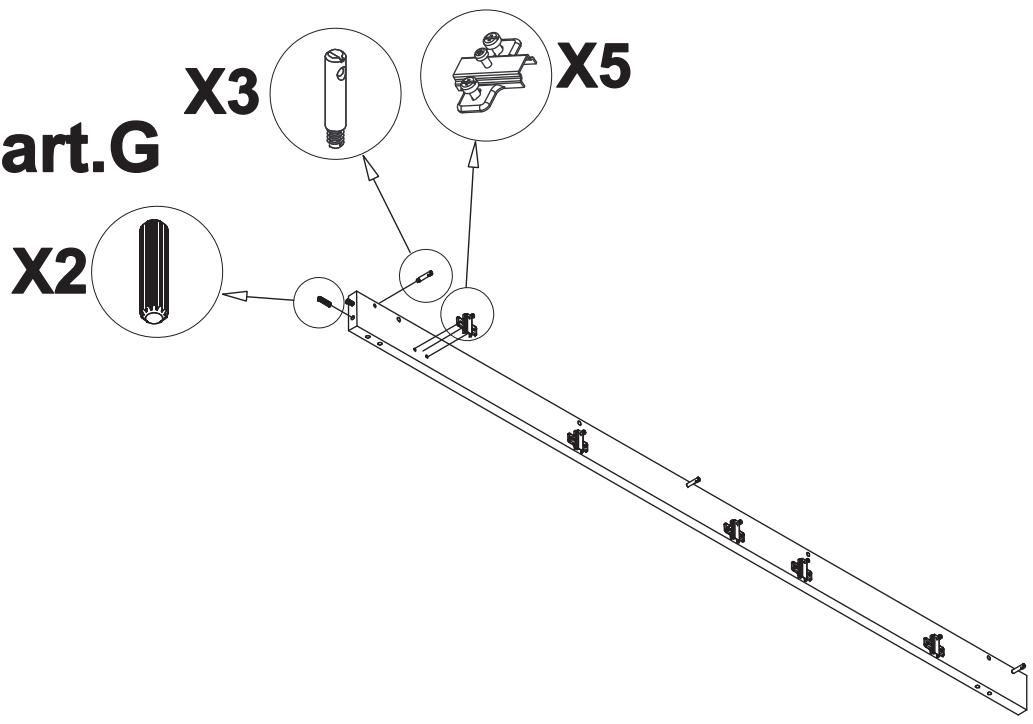

PRE MONTAGGIO
PRE ASSEMBLY
PRE MONTAGE

Part.E

Part.G

Part.F

Part.H