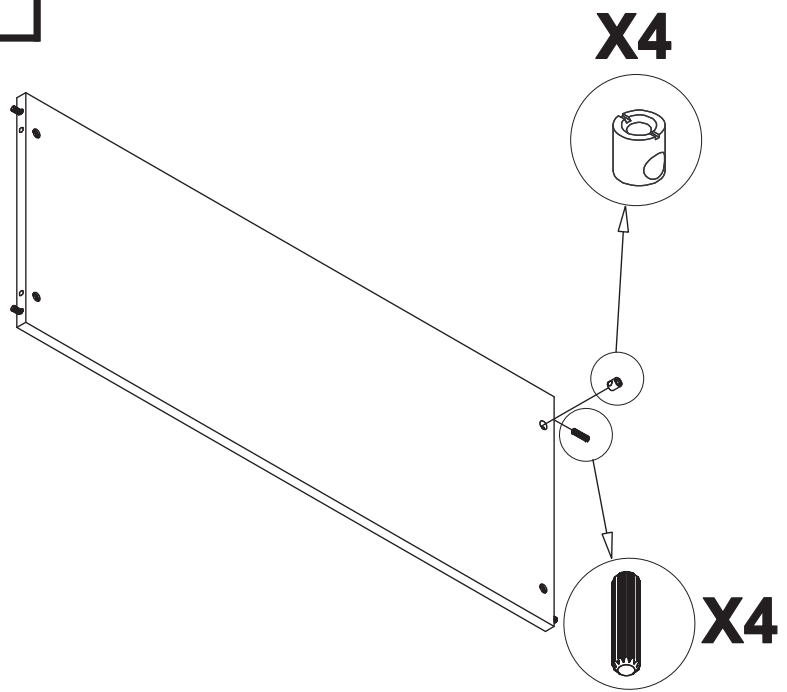

PRE MONTAGGIO
PRE ASSEMBLY
PRE MONTAGE

Part.E