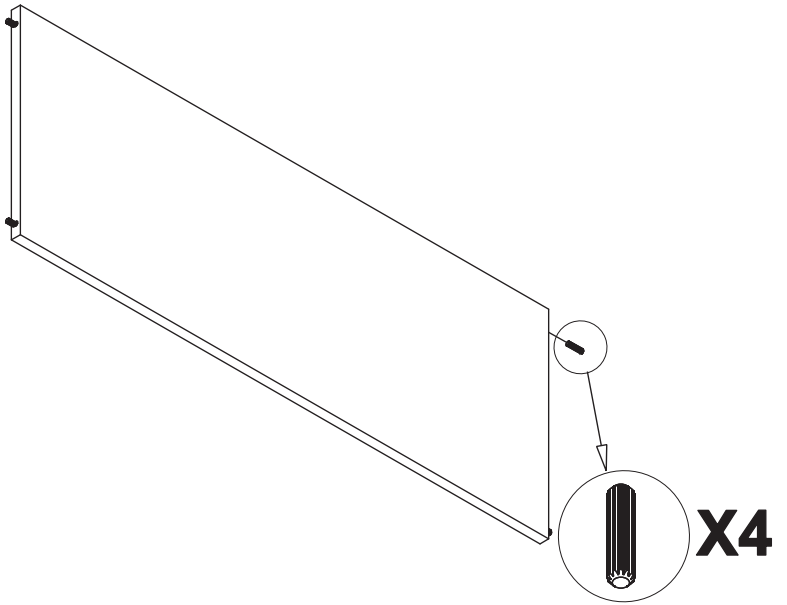

PRE MONTAGGIO
PRE ASSEMBLY
PRE MONTAGE

Part.E

Part.G

Part.F

Part.H