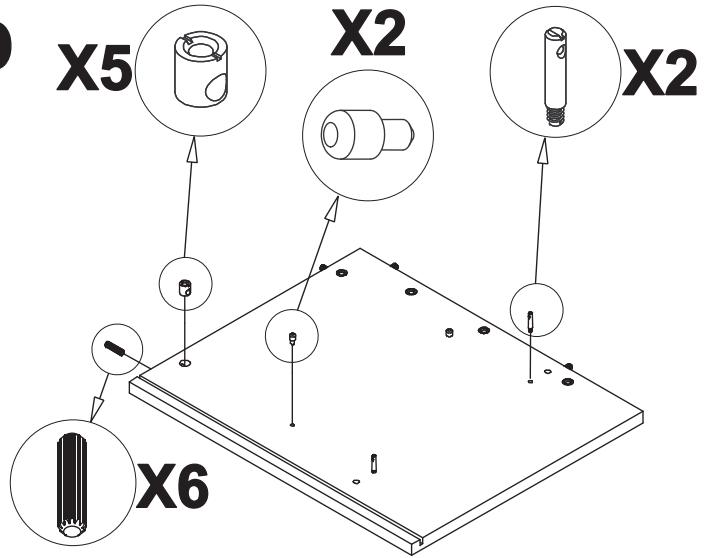

PRE MONTAGGIO
PRE ASSEMBLY
PRE MONTAGE

Part.C

Part.E

Part.D

Part.F