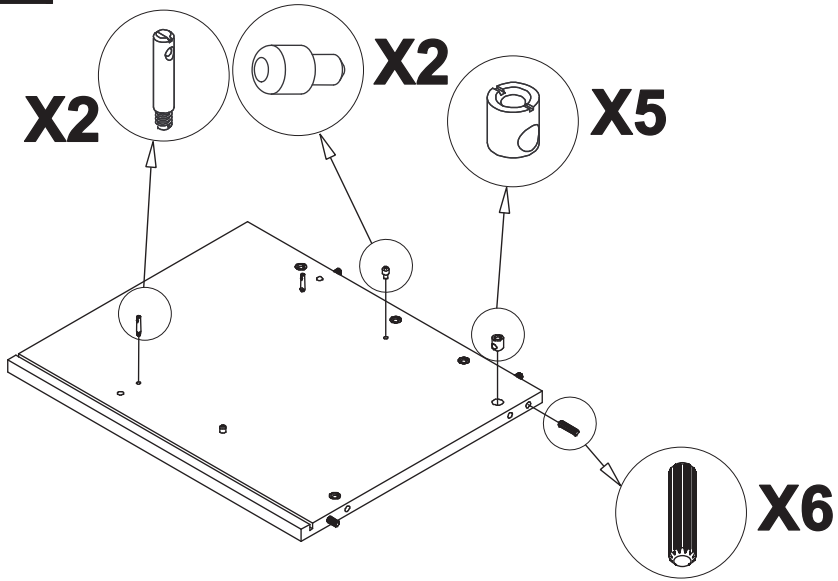

PRE MONTAGGIO
PRE ASSEMBLY
PRE MONTAGE

Part.C