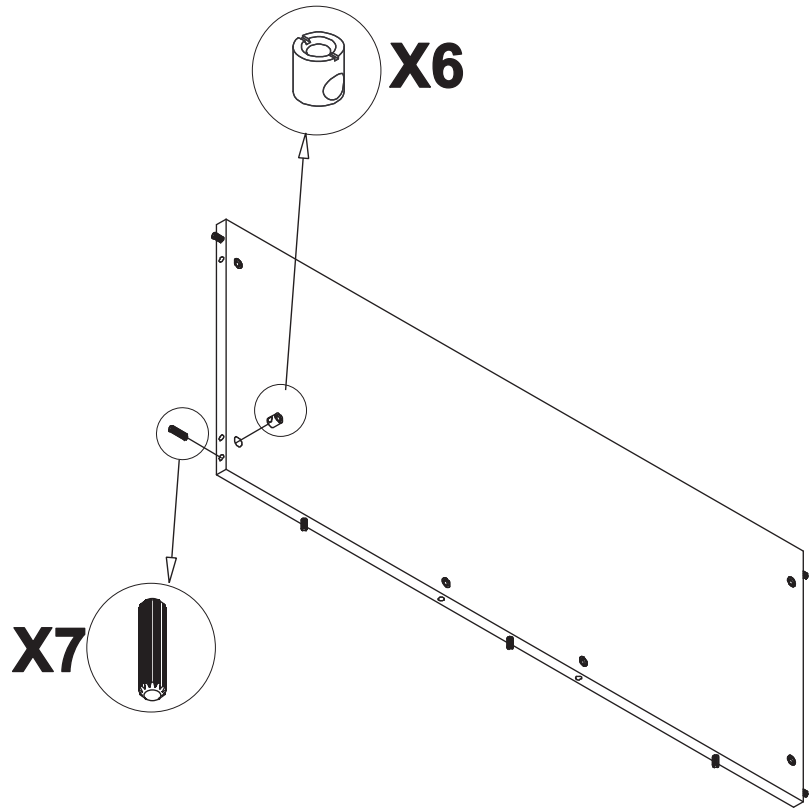

PRE MONTAGGIO
PRE ASSEMBLY
PRE MONTAGE

Part.A