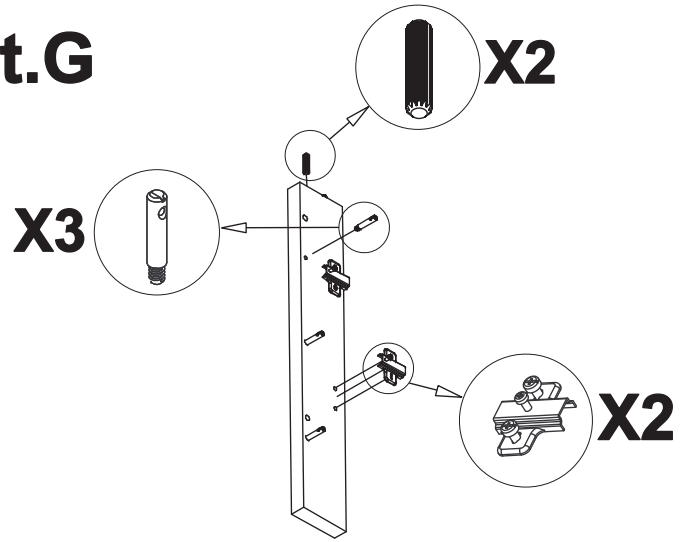

PRE MONTAGGIO
PRE ASSEMBLY
PRE MONTAGE

Part.G