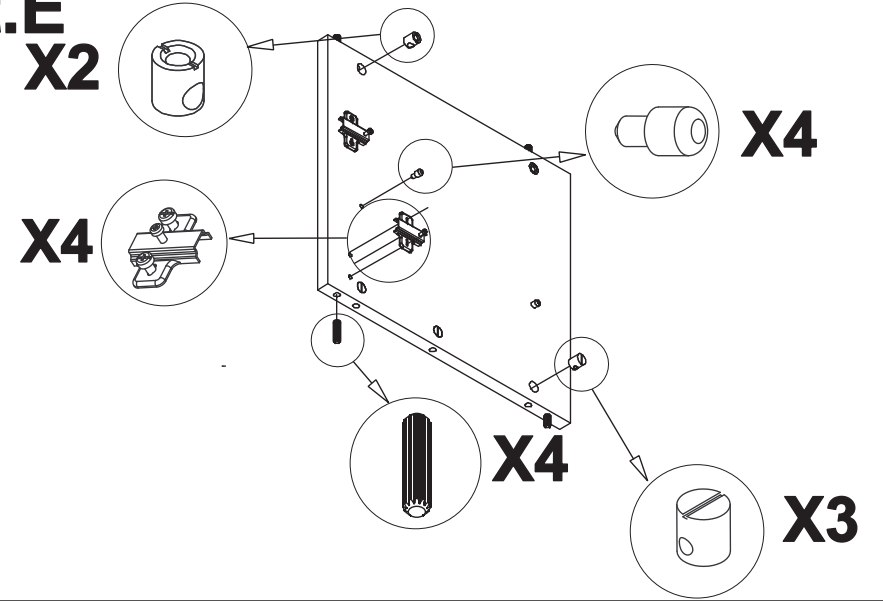

PRE MONTAGGIO
PRE ASSEMBLY
PRE MONTAGE

Part.C

Part.E

Part.D

Part.F