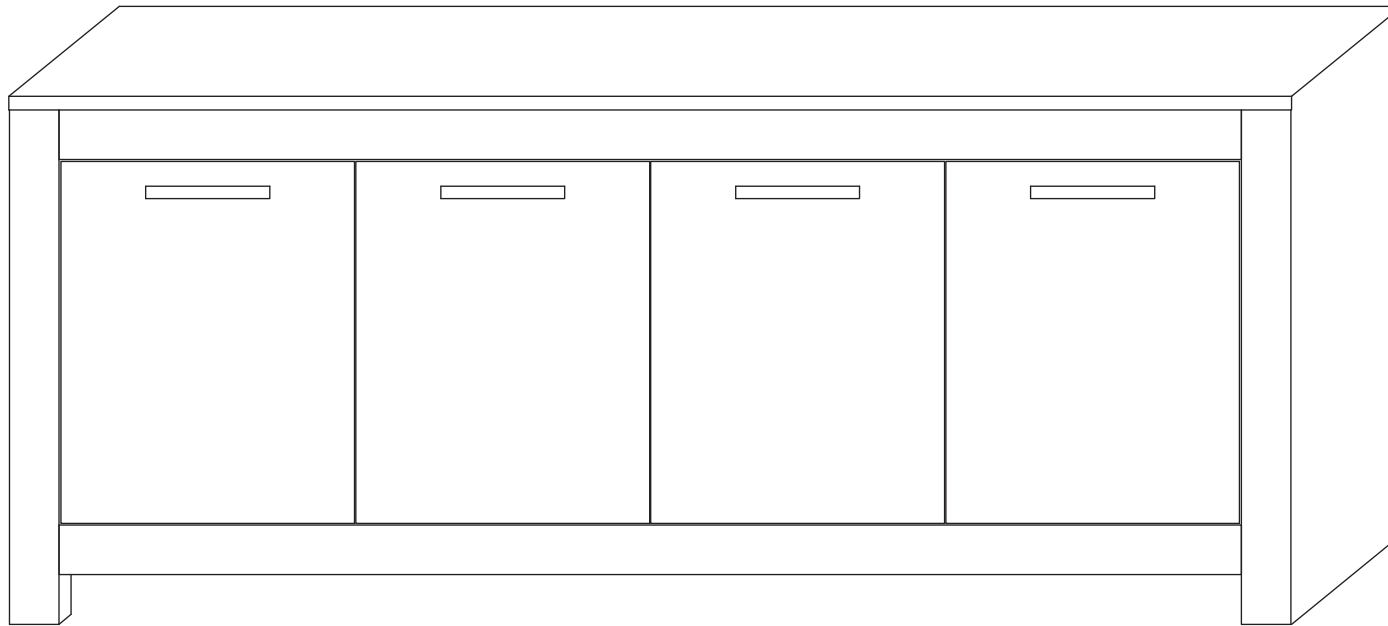

1	2	3
20	20	40
4	5	6
8	20	3
7 VITE TBL 4MAX22,5	8	9 VITE TBL 6MAX45
8	40	2
10		
1		

11	12	13 VITE TBL 6MAX90
4	4	1
14	15	15
4	4	2