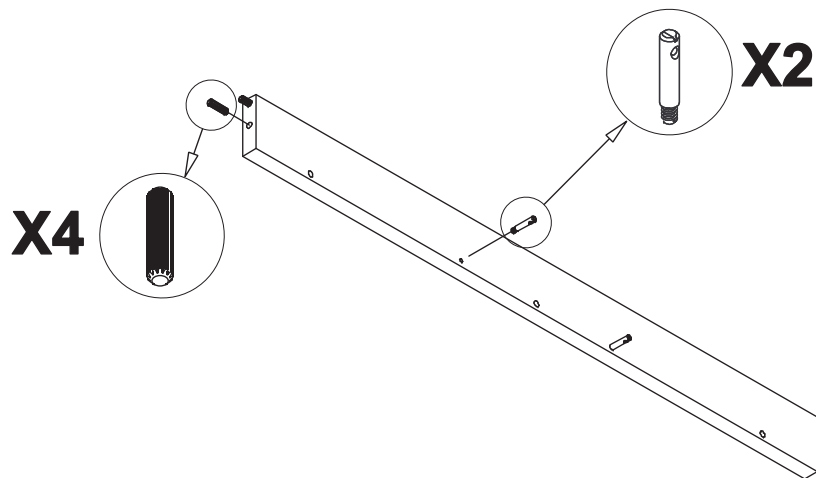

PRE MONTAGGIO
PRE ASSEMBLY
PRE MONTAGE

Part.I

Part.O

Part.L

Part.P