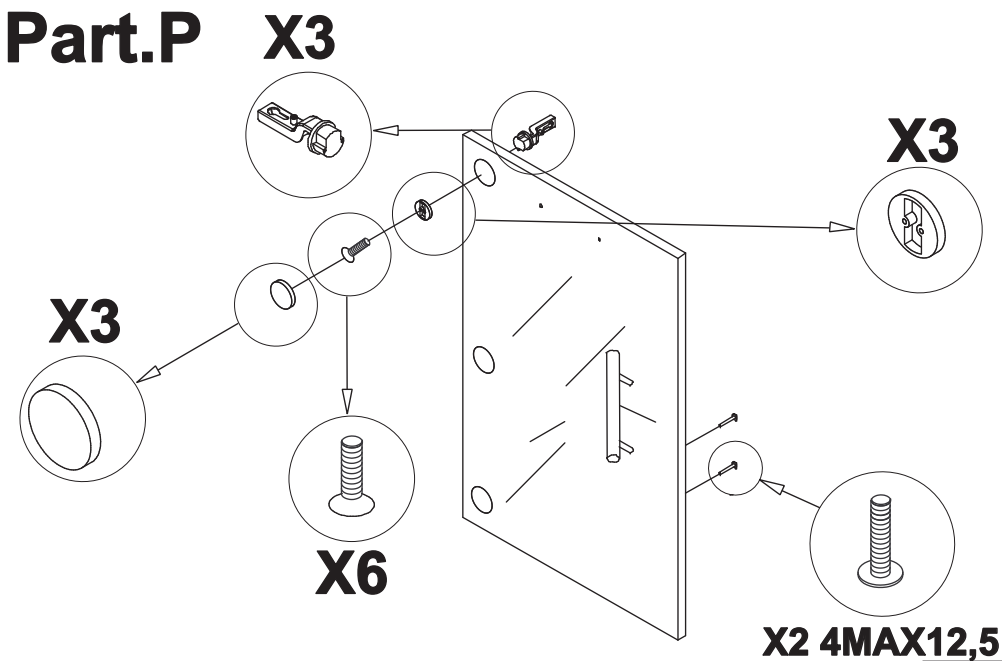

PRE MONTAGGIO
PRE ASSEMBLY
PRE MONTAGE

Part.I

Part.O

Part.L

Part.P