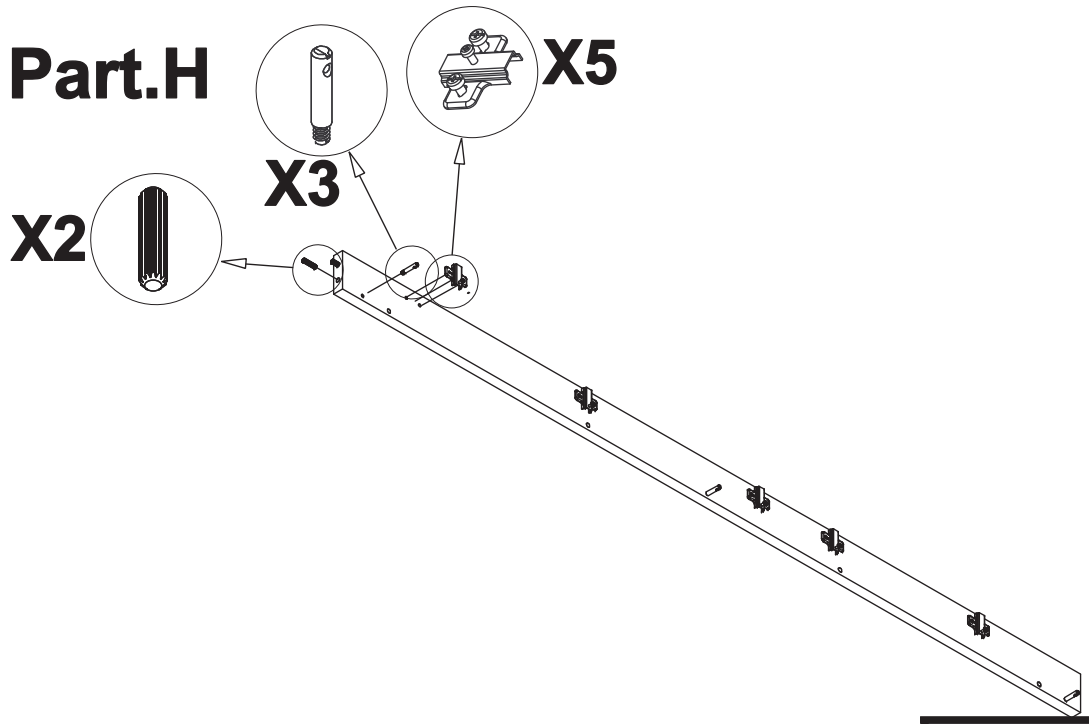

PRE MONTAGGIO
PRE ASSEMBLY
PRE MONTAGE

Part.E

Part.G

Part.F

Part.H