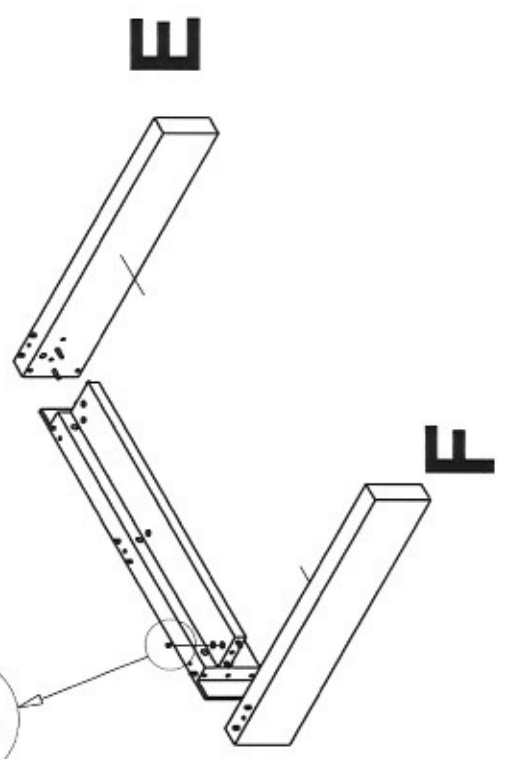

1		2		3	
40		40		44	
4		5			
10		20			

Part.B

Part.A

PRE MONTAGGIO
PRE ASSEMBLY
PRE MONTAGE

Part.D

Part.C

PRE MONTAGGIO
PRE ASSEMBLY
PRE MONTAGE

PRE MONTAGGIO
PRE ASSEMBLY
PRE MONTAGE

Part.E

Part.F

1

X2

2

X2

3

X2

4

X6

VITTORIA BUFFET 3D

A	Base Base-base	(1)
B	Piana Dessus-Top	(1)
C	Fianco Dx Cote droit - Right side	(1)
D	Fianco Sx Cote gauche - Left side	(1)
E	Schienale Dos - Back	(1)
F	Zoccolo Socle Pinth	(1)
G	Tramezzo Cloison - partition	(1)
H	Fascia davanti per plana Bande avant pour dessus Top frontal strip	(1)
I	Fascia dietro per plana Bande derrier pour dessus Top frontal strip	(1)
L	Fascia davanti fianco dx Bande avant pour cote droite Right side frontal strip	(1)
M	Fascia davanti fianco sx Bande avant pour cote gauche Left side frontal strip	(1)
N	Fascia per fianco dietro Bande derrier pour cote Side back strip	(2)
O	Sportello Porte - Door	(3)
P	Ripiano grande Big shelf - etagere grande	(1)
Q	Ripiano piccolo Small shelf - etagere petit	(1)