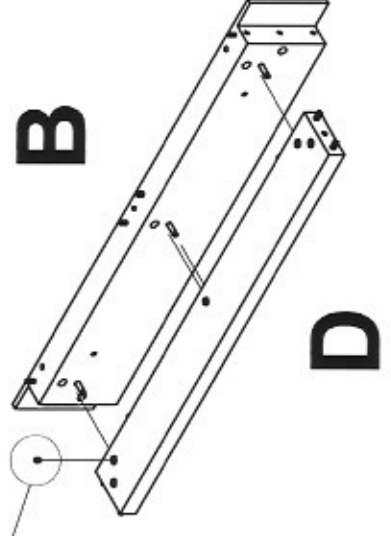

TABLE EVA - VITTORIA

A	Plana Top - Dessus	(1)
B	Fascia plana	(2)
C	Fascie per lungo	(2)
D	Fascie per trasverso	(2)
E	Gamba dx Leg droite - Right pied	(1)
F	Gamba sx Leg gauche - Left pied	(1)

TABLE EVA - VITTORIA

1		2		3	
40		40		44	
4		5			
10		20			

Part.B

Part.A

PRE MONTAGGIO
PRE ASSEMBLY
PRE MONTAGE

Part.D

Part.C

PRE MONTAGGIO
PRE ASSEMBLY
PRE MONTAGE

PRE MONTAGGIO
PRE ASSEMBLY
PRE MONTAGE

Part.E

Part.F

1

X2

2

X2

3

X2

4

X6

VITTORIA BUFFET 3D

A	Base Base-base	(1)
B	Piana Dessus-Top	(1)
C	Fianco Dx Cote droit - Right side	(1)
D	Fianco Sx Cote gauche - Left side	(1)
E	Schienale Dos - Back	(1)
F	Zoccolo Socle Pinth	(1)
G	Tramezzo Cloison - partition	(1)
H	Fascia davanti per plana Bande avant pour dessus Top frontal strip	(1)
I	Fascia dietro per plana Bande derrier pour dessus Top frontal strip	(1)
L	Fascia davanti fianco dx Bande avant pour cote droite Right side frontal strip	(1)
M	Fascia davanti fianco sx Bande avant pour cote gauche Left side frontal strip	(1)
N	Fascia per fianco dietro Bande derrier pour cote Side back strip	(2)
O	Sportello Porte - Door	(3)
P	Ripiano grande Big shelf - etagere grande	(1)
Q	Ripiano piccolo Small shelf - etagere petit	(1)