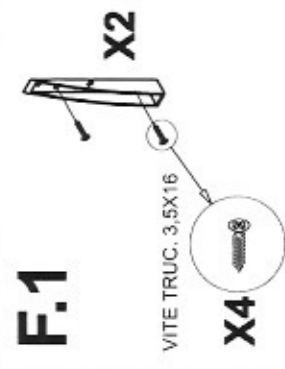

PRE MONTAGGIO
PRE ASSEMBLY
PRE MONTAGE

Part.E

Part.G

Part.F

F.1

F.2

F.3

Part.H