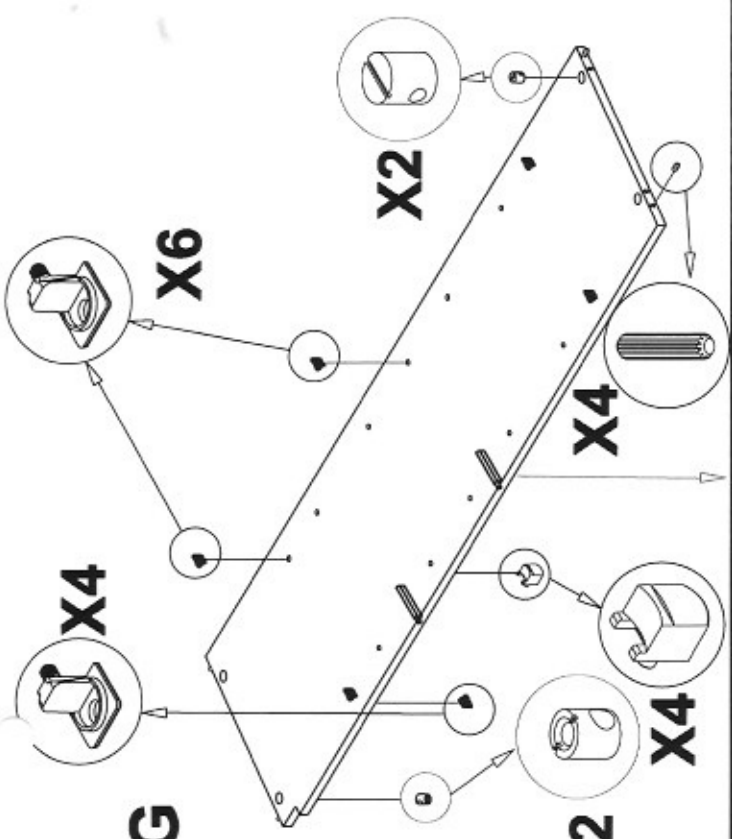

PRE MONTAGGIO
PRE ASSEMBLY
PRE MONTAGE

Part.E

Part.G

Part.F

F.1

F.2

F.3

Part.H