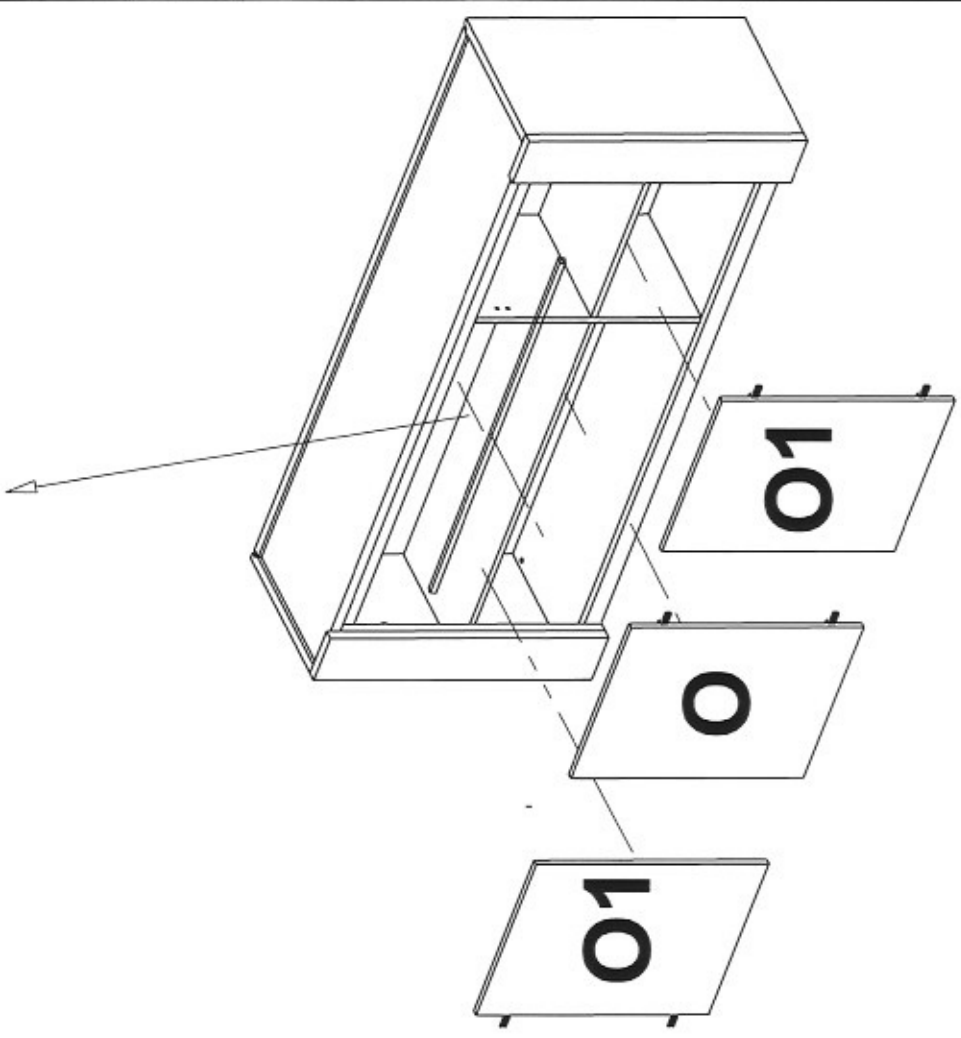

STRIP LED

8

VITTORIA VITRINE 2D

A	Base Base-base	(1)
B	Cappello Dessus-Top	(1)
C	Fianco Dx Cote droit - Right side	(1)
D	Fianco Sx Cote gauche - Left side	(1)
E	Schienale Dos - Back	(2)
F	Zoccolo Socle Pinth	(1)
G	Tramezzo Cloison - partition	(1)
H	Fascia davanti per cappello Bande avant pour dessus Top frontal strip	(1)
I	Sportello in vetro Glass door - Porte en verre	(1)
L	Fascia davanti fianco dx Bande avant pour cote droite Right side frontal strip	(1)
M	Fascia davanti fianco sx Bande avant pour cote gauche Left side frontal strip	(1)
N	Fascia per fianco dietro Bande derrier pour cote Side back strip	(2)
O	Ripiano in vetro Glass shelf - etagere en verre	(2)
P	Ripiano Shelf - etagere	(5)
Q	Sportello Door - Porte	(2)