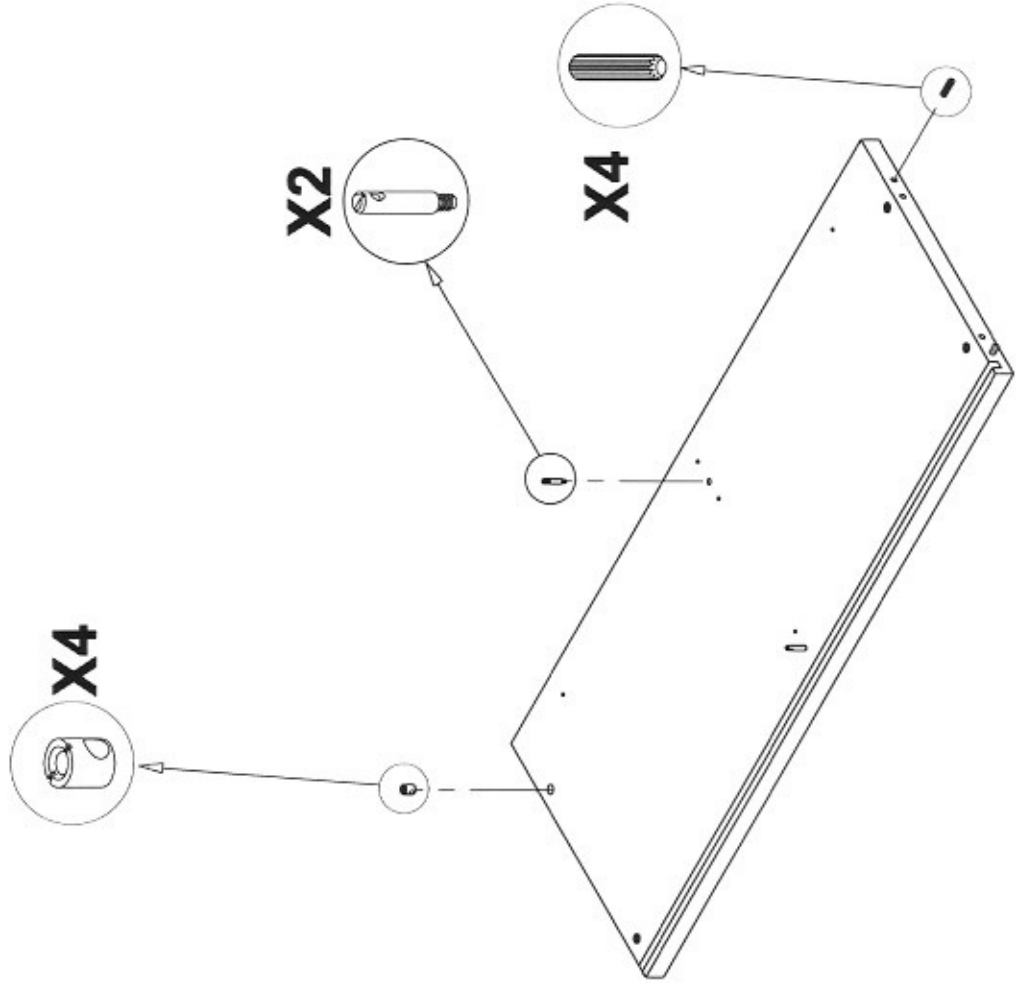

PRE MONTAGGIO
PRE ASSEMBLY
PRE MONTAGE

Part.A

Part.B