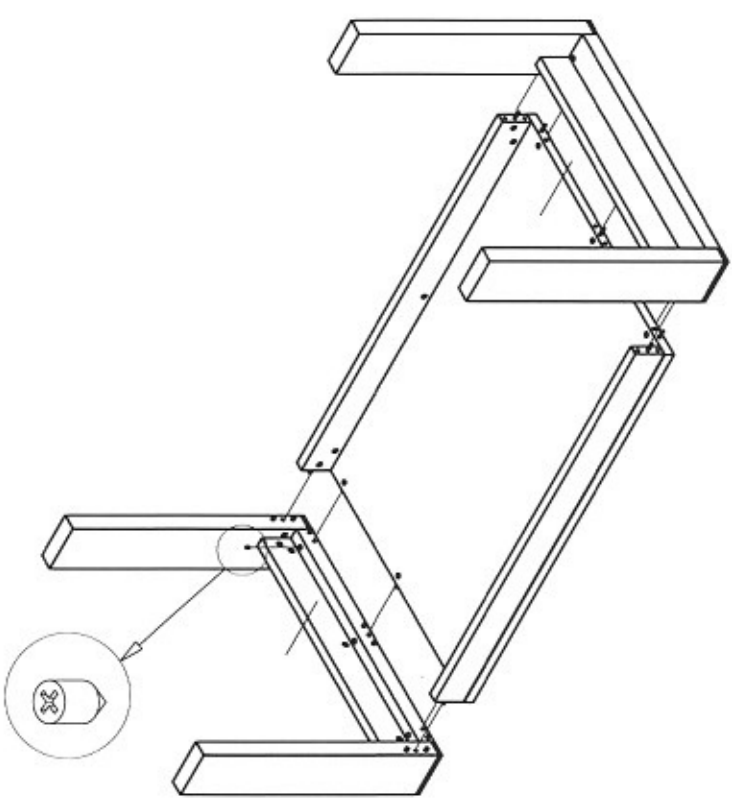

Part.E

Part.F

1

X2

2

X2

3

X2

4

X6

VITTORIA BUFFET 3D

A	Base Base-base	(1)
B	Piana Dessus-Top	(1)
C	Fianco Dx Cote droit - Right side	(1)
D	Fianco Sx Cote gauche - Left side	(1)
E	Schienale Dos - Back	(1)
F	Zoccolo Socle Pinth	(1)
G	Tramezzo Cloison - partition	(1)
H	Fascia davanti per plana Bande avant pour dessus Top frontal strip	(1)
I	Fascia dietro per plana Bande derrier pour dessus Top frontal strip	(1)
L	Fascia davanti fianco dx Bande avant pour cote droite Right side frontal strip	(1)
M	Fascia davanti fianco sx Bande avant pour cote gauche Left side frontal strip	(1)
N	Fascia per fianco dietro Bande derrier pour cote Side back strip	(2)
O	Sportello Porte - Door	(3)
P	Ripiano grande Big shelf - etagere grande	(1)
Q	Ripiano piccolo Small shelf - etagere petit	(1)