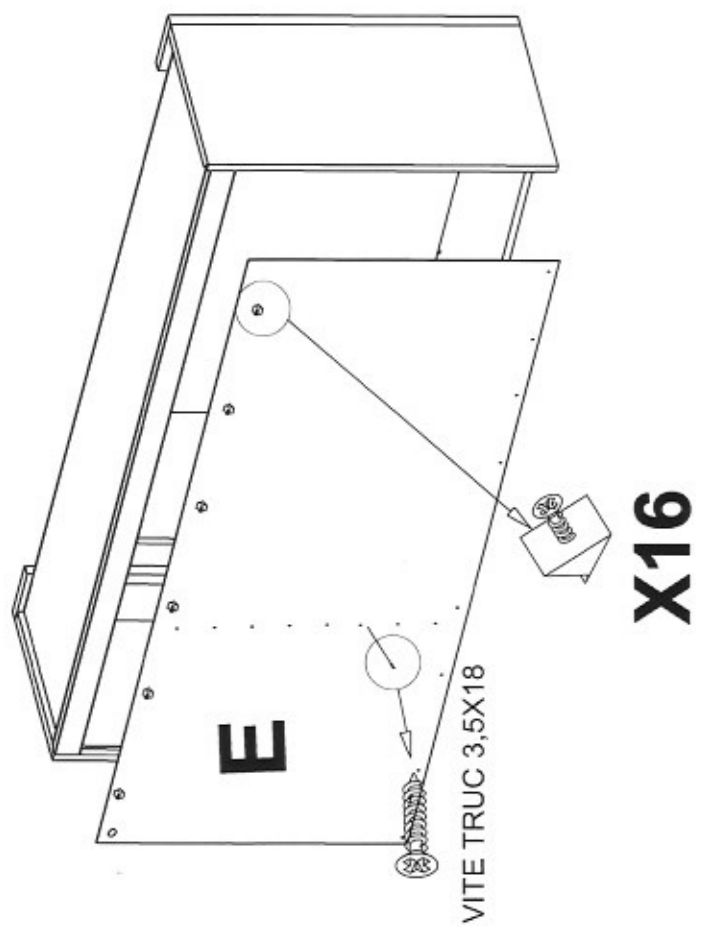

STRIP LED

8

VITTORIA VITRINE 2D

A	Base Base-base	(1)
B	Cappello Dessus-Top	(1)
C	Fianco Dx Cote droit - Right side	(1)
D	Fianco Sx Cote gauche - Left side	(1)
E	Schienale Dos - Back	(2)
F	Zoccolo Socle Pinth	(1)
G	Tramezzo Cloison - partition	(1)
H	Fascia davanti per cappello Bande avant pour dessus Top frontal strip	(1)
I	Sportello in vetro Glass door - Porte en verre	(1)
L	Fascia davanti fianco dx Bande avant pour cote droite Right side frontal strip	(1)
M	Fascia davanti fianco sx Bande avant pour cote gauche Left side frontal strip	(1)
N	Fascia per fianco dietro Bande derrier pour cote Side back strip	(2)
O	Ripiano in vetro Glass shelf - etagere en verre	(2)
P	Ripiano Shelf - etagere	(5)
Q	Sportello Door - Porte	(2)