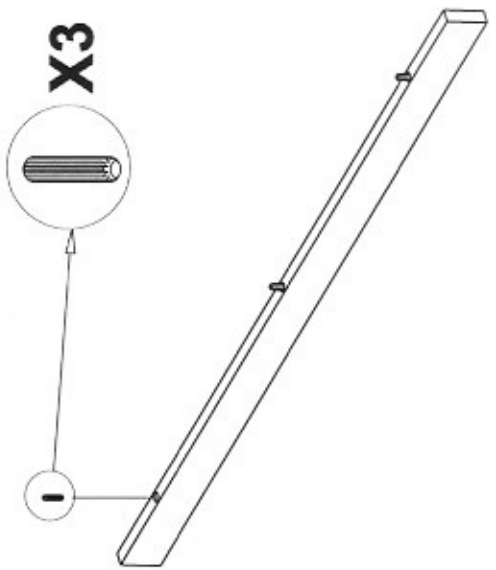

PRE MONTAGGIO
PRE ASSEMBLY
PRE MONTAGE

Part.E

Part.G

Part.F

F.1

F.2

F.3

Part.H