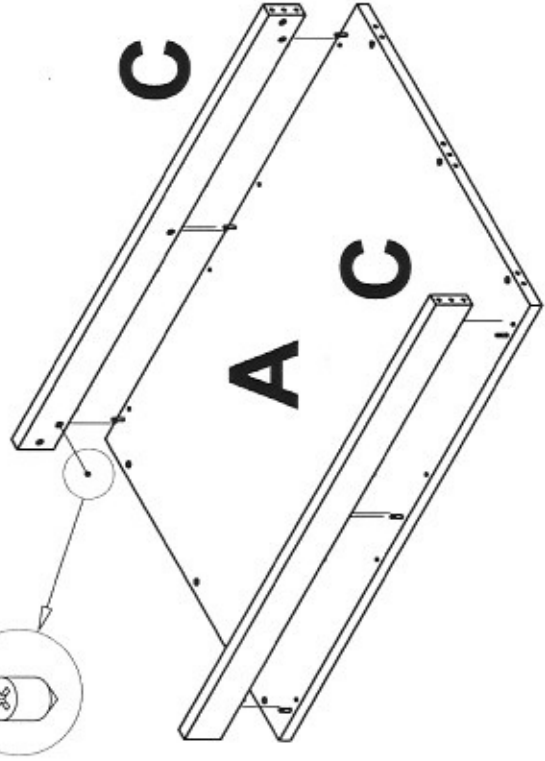

TABLE EVA - VITTORIA

A	Plana Top - Dessus	(1)
B	Fascia plana	(2)
C	Fascie per lungo	(2)
D	Fascie per trasverso	(2)
E	Gamba dx Leg droite - Right pied	(1)
F	Gamba sx Leg gauche - Left pied	(1)

TABLE EVA - VITTORIA

1		2		3	
40		40		44	
4		5			
10		20			

Part.B

Part.A

PRE MONTAGGIO
PRE ASSEMBLY
PRE MONTAGE

Part.D

Part.C

PRE MONTAGGIO
PRE ASSEMBLY
PRE MONTAGE

PRE MONTAGGIO
PRE ASSEMBLY
PRE MONTAGE

Part.E

Part.F

1

X2

2

X2

3

X2

4

X6

VITTORIA BUFFET 3D

A	Base Base-base	(1)
B	Piana Dessus-Top	(1)
C	Fianco Dx Cote droit - Right side	(1)
D	Fianco Sx Cote gauche - Left side	(1)
E	Schienale Dos - Back	(1)
F	Zoccolo Socle Pinth	(1)
G	Tramezzo Cloison - partition	(1)
H	Fascia davanti per plana Bande avant pour dessus Top frontal strip	(1)
I	Fascia dietro per plana Bande derrier pour dessus Top frontal strip	(1)
L	Fascia davanti fianco dx Bande avant pour cote droite Right side frontal strip	(1)
M	Fascia davanti fianco sx Bande avant pour cote gauche Left side frontal strip	(1)
N	Fascia per fianco dietro Bande derrier pour cote Side back strip	(2)
O	Sportello Porte - Door	(3)
P	Ripiano grande Big shelf - etagere grande	(1)
Q	Ripiano piccolo Small shelf - etagere petit	(1)