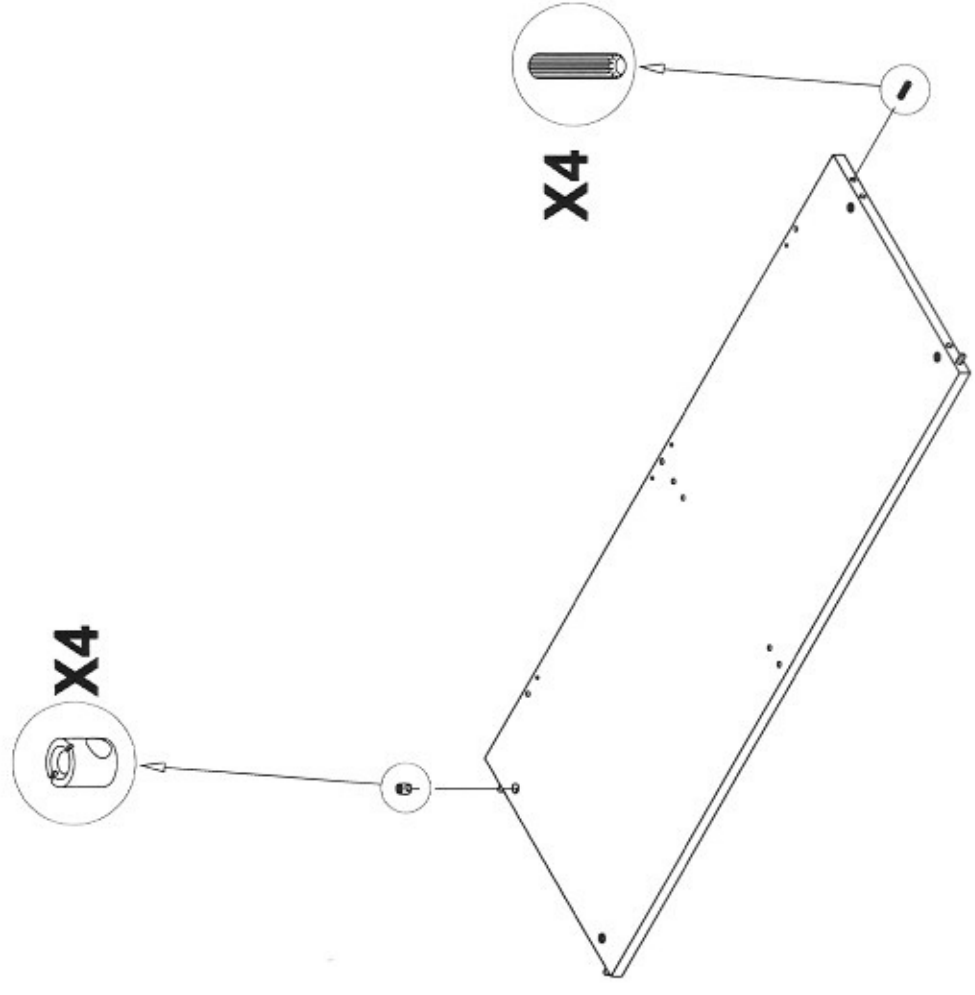

PRE MONTAGGIO
PRE ASSEMBLY
PRE MONTAGE

Part.A