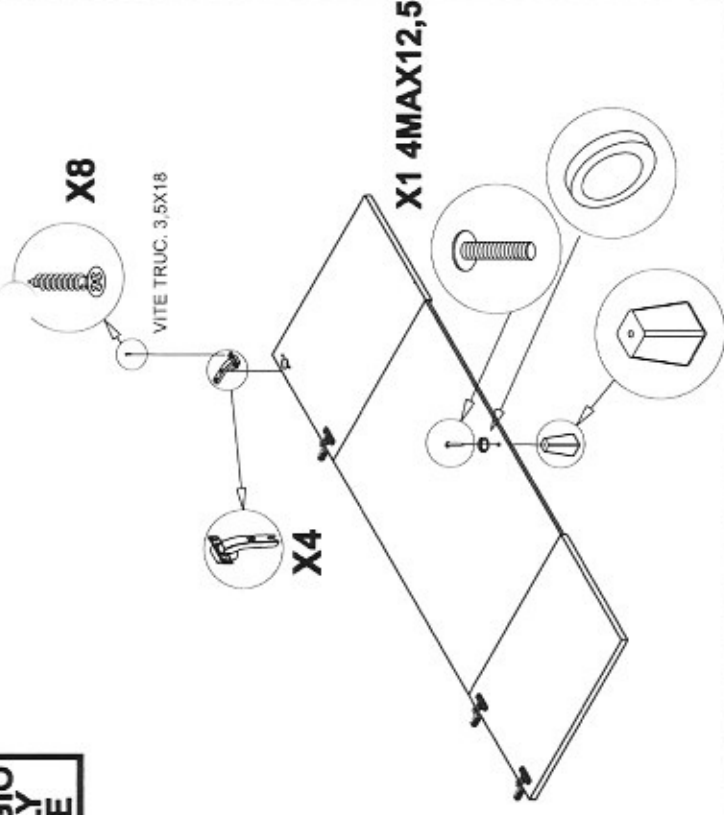

PRE MONTAGGIO
PRE ASSEMBLY
PRE MONTAGE

Part.I