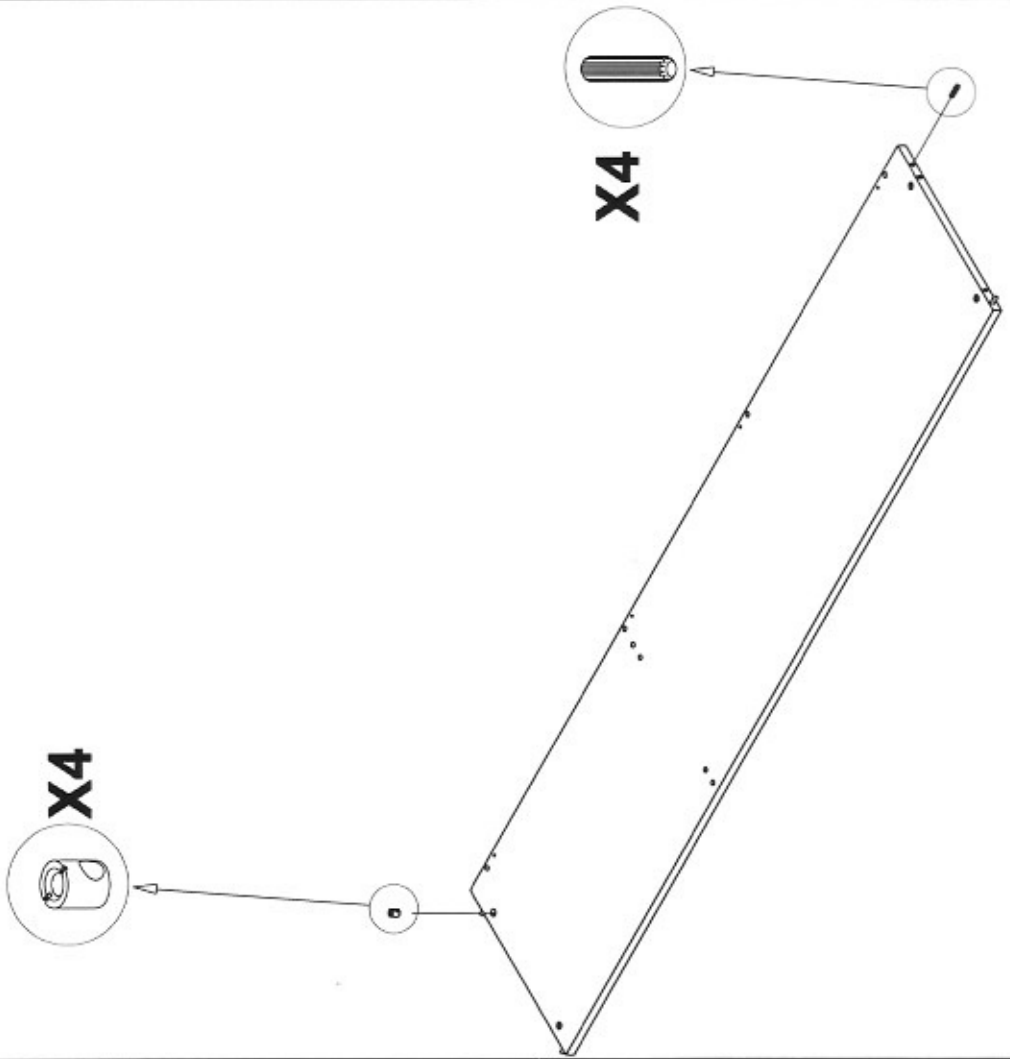

PRE MONTAGGIO
PRE ASSEMBLY
PRE MONTAGE

Part.A