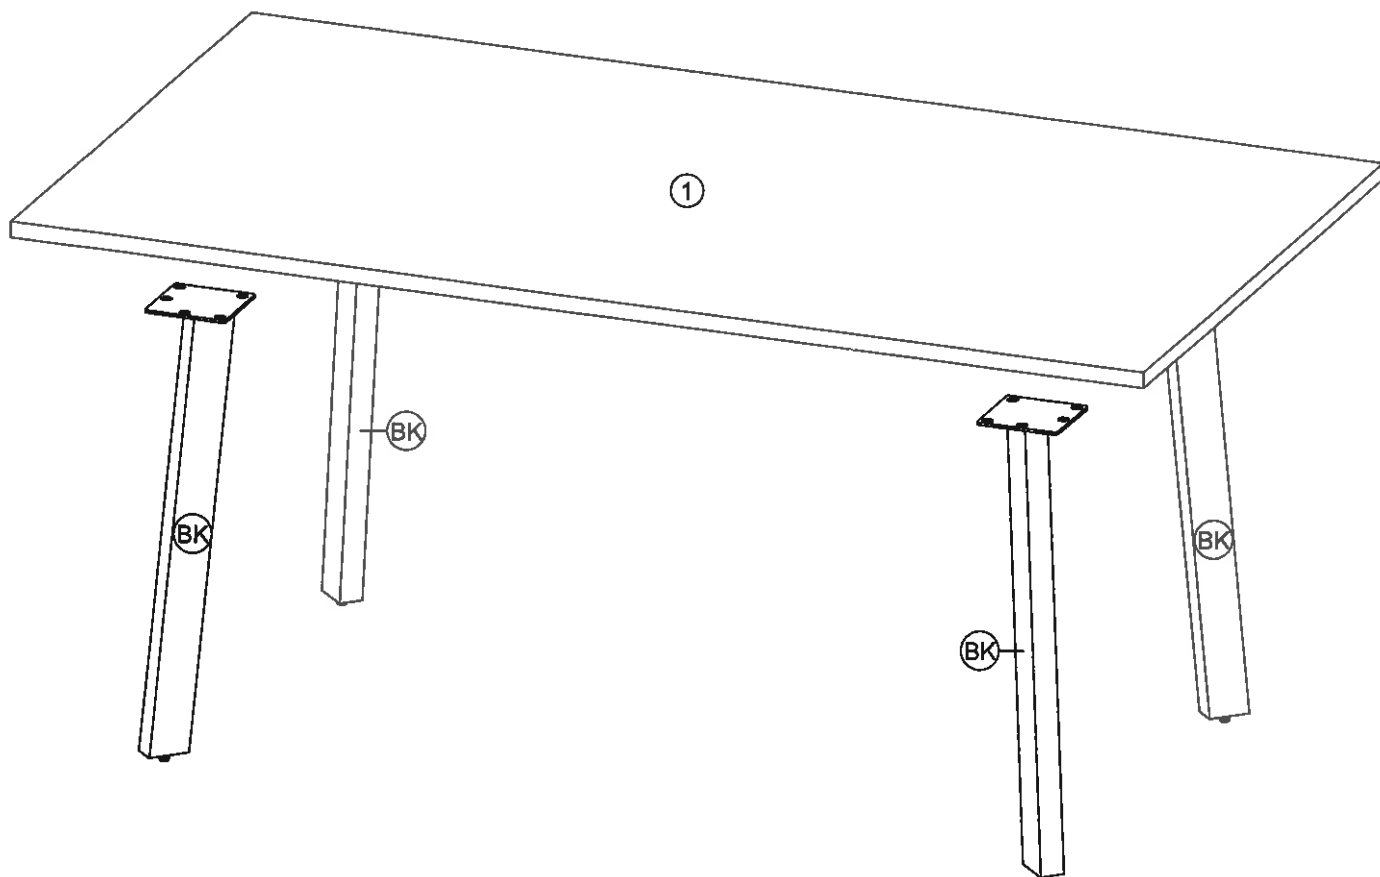

D	x1	AE	x20	AH	x20	AU	x20	BK	x4
M4		M6 X 2.0CM		M6		M6		12.8 X 12.8 X 71CM	

Te voorzien materiaal (niet voorzien in verpakking)
Matériel à prévoir (pas compris dans l'emballage)
Self-prepared tools (not provided)