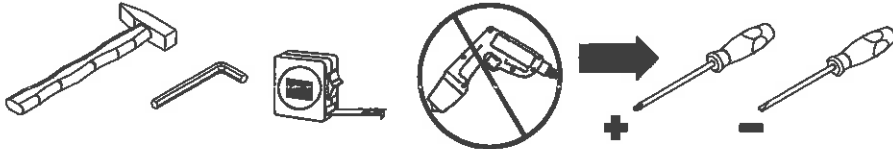

IKARO

TAFEL 180 CM
TABLE 180 CM

(FR) Entretien: utilisez un chiffon légèrement humide et séchez aussitôt. Toute trace de liquide doit être enlevé immédiatement. Meuble inadapté aux pièces humides. N' utilisez jamais du solvant, détergent, diluant, produits chimiques ou cirage. Notice du montage à conserver. Pour tous service apres-vente, rendezvous au magasin avec cette notice.