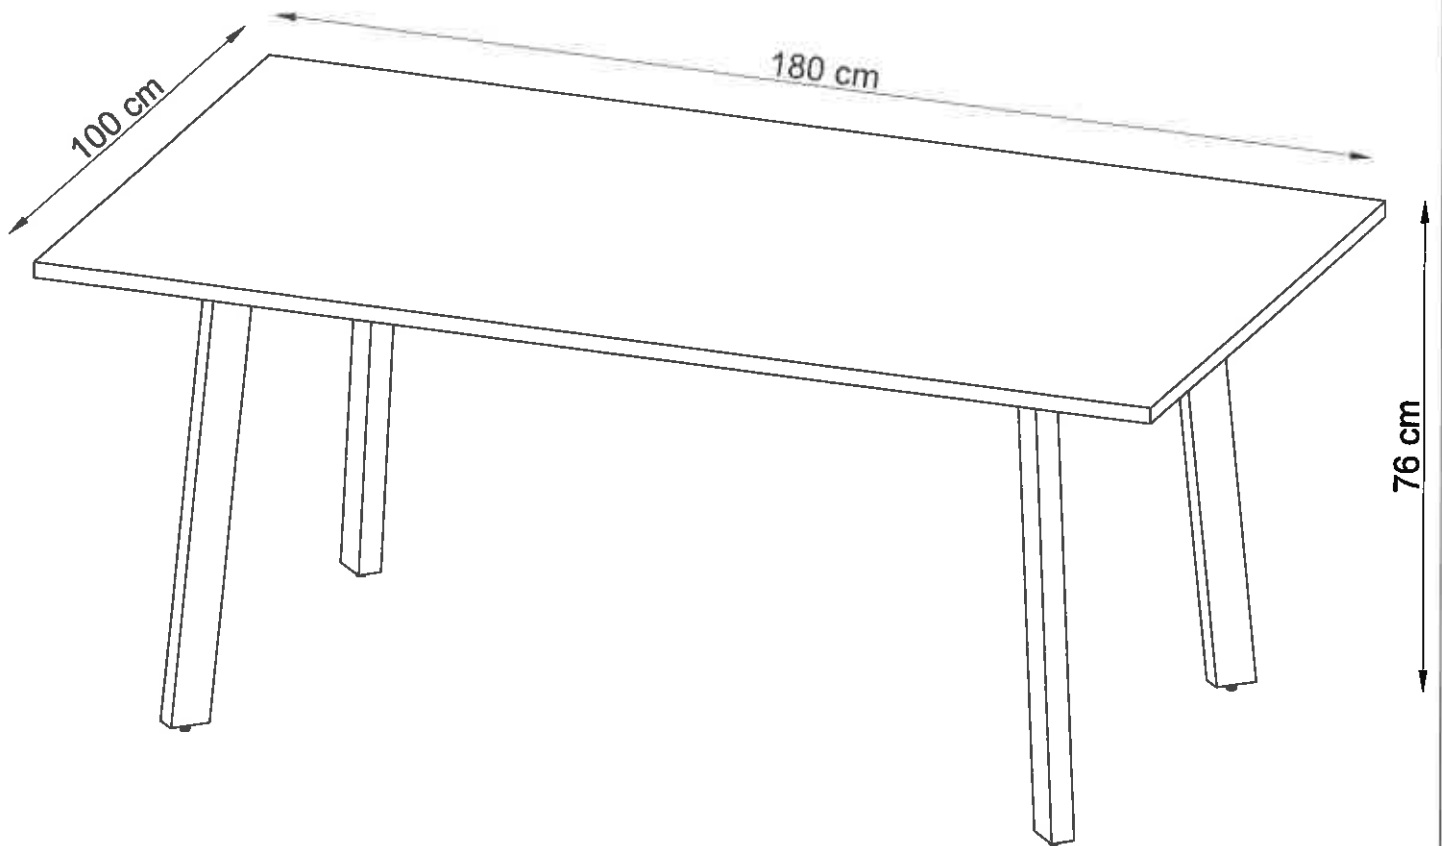

IKARO

TAFEL 180 CM
TABLE 180 CM

(FR) Entretien: utilisez un chiffon légèrement humide et séchez aussitôt. Toute trace de liquide doit être enlevé immédiatement. Meuble inadapté aux pièces humides. N' utilisez jamais du solvant, détergent, diluant, produits chimiques ou cirage. Notice du montage à conserver. Pour tous service apres-vente, rendezvous au magasin avec cette notice.

D	x1	AE	x20	AH	x20	AU	x20	BK	x4
									
M4		M6 X 2.0CM		M6		M6		12.8 X 12.8 X 71CM	

Te voorzien materiaal (niet voorzien in verpakking)
Matériel à prévoir (pas compris dans l'emballage)
Self-prepared tools (not provided)