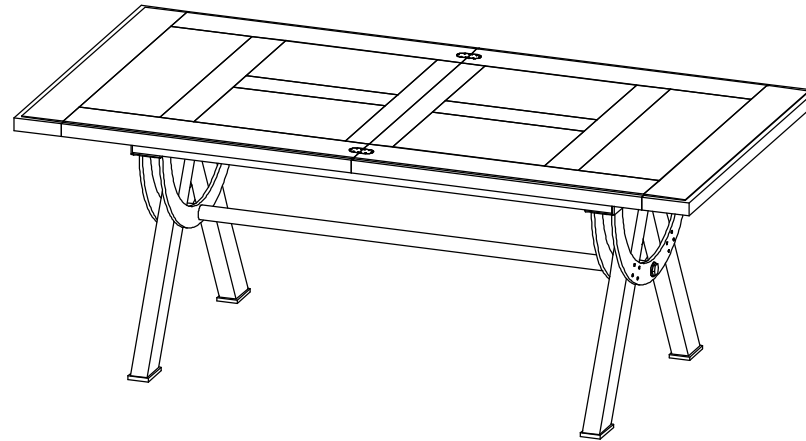

PASSERELLE

TABLE RECTANGULAIRE / RECTANGULAR TABLE

Réf : 5245 / 5244 / 5241

10/04/18 /

T30

Montage : 0.5 heure
Assemblage : 0.5 hour

QUVIS17310 x 10

QUAGE02550 x 4

QUVIS00800 x 8

QUVIS16420 x 2

QUAGE02620 x 1

(B)

(A)

QUVIS16420

QUVIS16420

QUAGE02550 x 2

QUAGE02550 x 2

Ne pas serrer à fond
Do not tighten the bolt to its maximum

QUAGE02620 x 1

©

Serrer à fond
Please tighten the bolt to its maximum

Réglage Alignement allonge / plateau
Adjustment for top table and extension leave