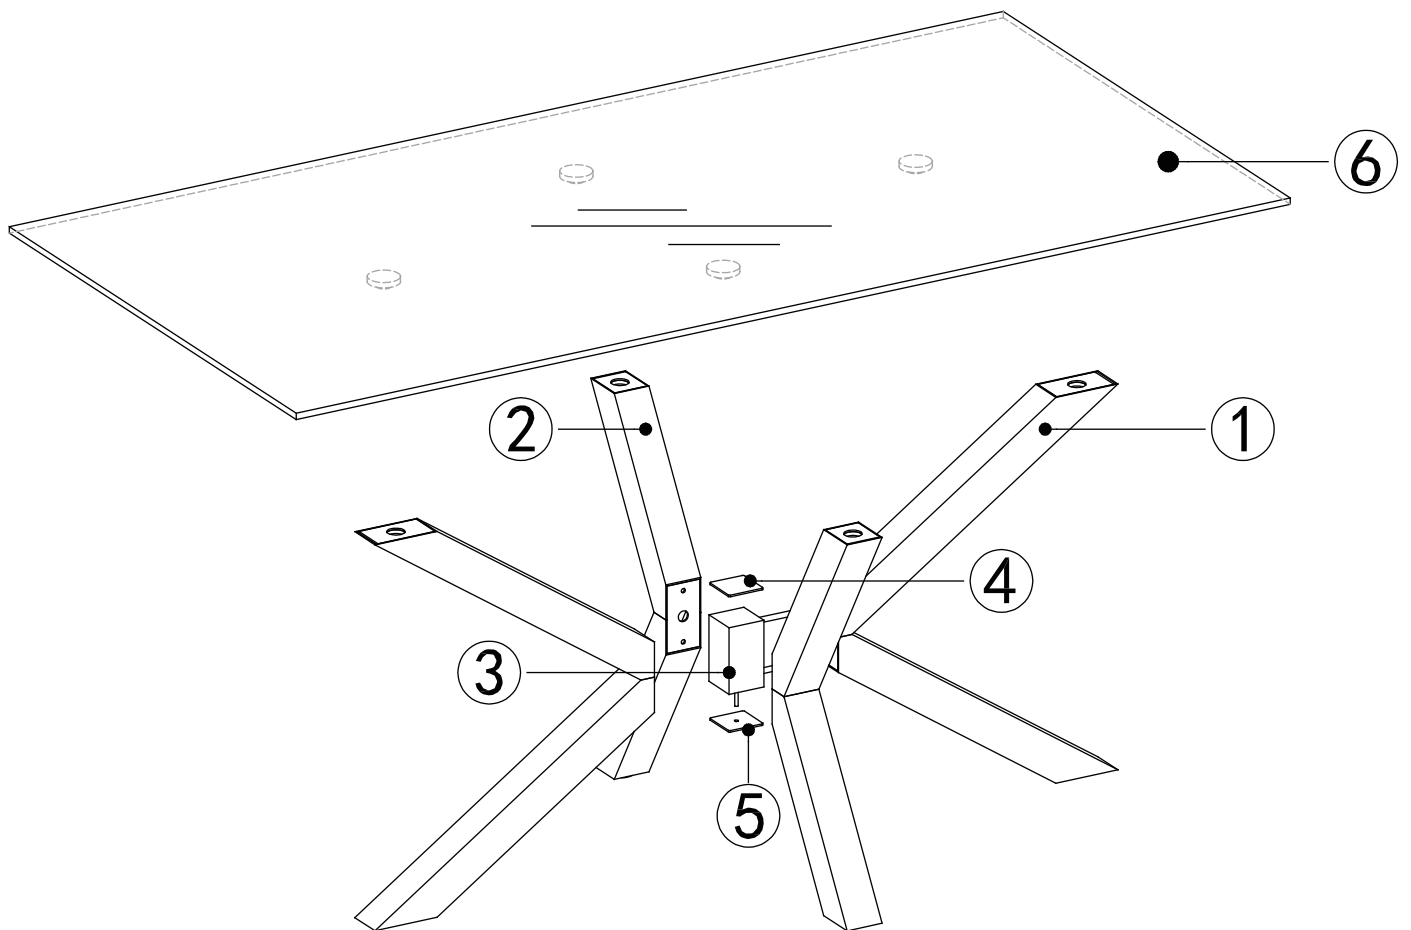

# HEAVEN-dining table

			✓
①	2	564x726x70	
②	2	263x726x70	
③	1	70x70x122	
④	1	69x69x3	
⑤	1	69x69x3	
⑥	1	2000x1000x12	

<p>A x 1</p>  <p>M6 x 140mm</p>	<p>B x 8</p>  <p>M8 x 20mm</p>	<p>C x 4</p>  <p>M10 x 16mm</p>	<p>D x 1</p>  <p>M6</p>	<p>E x 4</p>  <p>Ø50/M8</p>	<p>F x 1</p>  <p>8mm</p>
<p>G x 1</p>  <p>10mm</p>	<p>H x 1</p>  <p>6mm</p>				

# 3

C x 4

M10 x 16mm

F x 1

8mm

# 4

H x 1

6mm

# 5

A x 1	D x 1	G x 1
		
M6 x 140mm	M6	