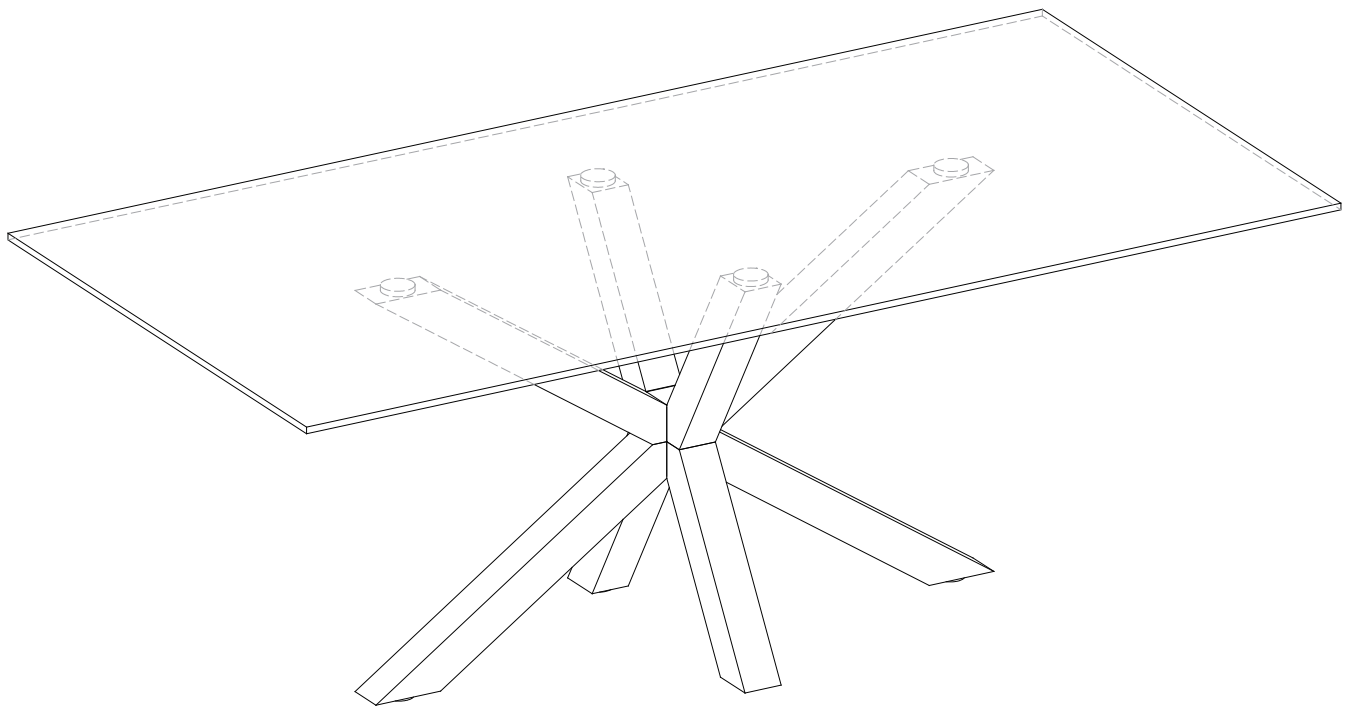

# HEAVEN-dining table

			✓
①	2	564x726x70	
②	2	263x726x70	
③	1	70x70x122	
④	1	69x69x3	
⑤	1	69x69x3	
⑥	1	2000x1000x12	

<p>A x 1</p>  <p>M6 x 140mm</p>	<p>B x 8</p>  <p>M8 x 20mm</p>	<p>C x 4</p>  <p>M10 x 16mm</p>	<p>D x 1</p>  <p>M6</p>	<p>E x 4</p>  <p>Ø50/M8</p>	<p>F x 1</p>  <p>8mm</p>
<p>G x 1</p>  <p>10mm</p>	<p>H x 1</p>  <p>6mm</p>				

# 4

H x 1

6mm