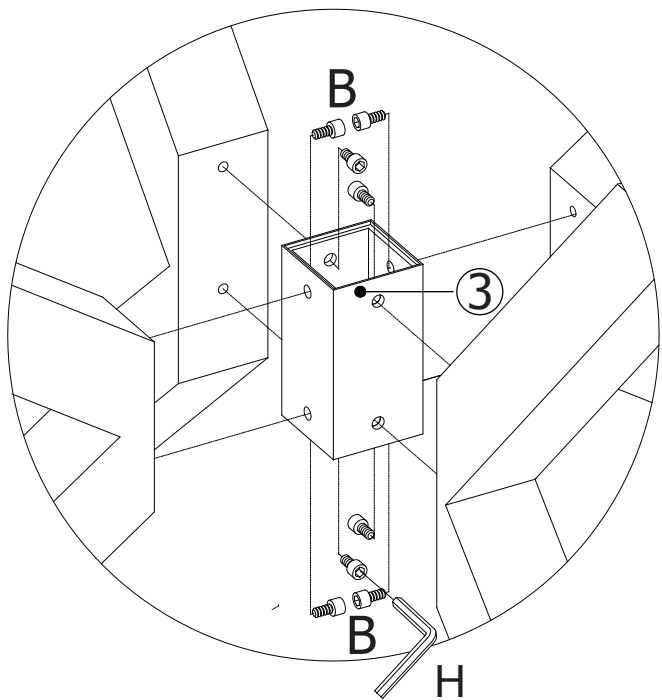

# HEAVEN-dining table

			✓
①	2	564x726x70	
②	2	263x726x70	
③	1	70x70x122	
④	1	69x69x3	
⑤	1	69x69x3	
⑥	1	2000x1000x12	

<p>A x 1</p>  <p>M6 x 140mm</p>	<p>B x 8</p>  <p>M8 x 20mm</p>	<p>C x 4</p>  <p>M10 x 16mm</p>	<p>D x 1</p>  <p>M6</p>	<p>E x 4</p>  <p>Ø50/M8</p>	<p>F x 1</p>  <p>8mm</p>
<p>G x 1</p>  <p>10mm</p>	<p>H x 1</p>  <p>6mm</p>				

# 3

C x 4

M10 x 16mm

F x 1

8mm

# 4

H x 1

6mm

# 5

A x 1	D x 1	G x 1
		
M6 x 140mm	M6	