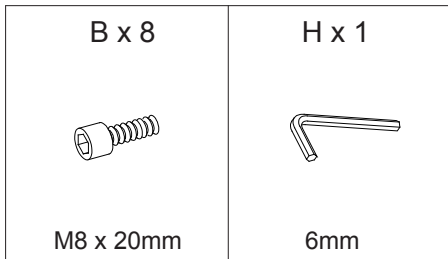

# HEAVEN-dining table

			✓
①	2	564x726x70	
②	2	263x726x70	
③	1	70x70x122	
④	1	69x69x3	
⑤	1	69x69x3	
⑥	1	2000x1000x12	

<p>A x 1</p>  <p>M6 x 140mm</p>	<p>B x 8</p>  <p>M8 x 20mm</p>	<p>C x 4</p>  <p>M10 x 16mm</p>	<p>D x 1</p>  <p>M6</p>	<p>E x 4</p>  <p>Ø50/M8</p>	<p>F x 1</p>  <p>8mm</p>
<p>G x 1</p>  <p>10mm</p>	<p>H x 1</p>  <p>6mm</p>				

# 3

C x 4

M10 x 16mm

F x 1

8mm

# 4

H x 1

6mm

# 5

A x 1	D x 1	G x 1
		
M6 x 140mm	M6	