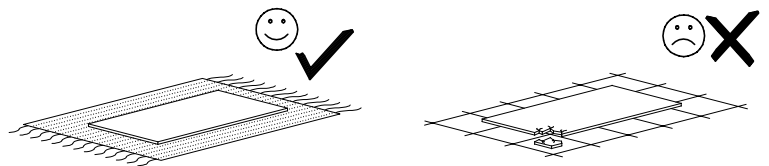

- ⓓ **Montageanleitung**
- ⓃⓁ **Handleiding voor de montage**
- ⓉⓇ **Montaj talimatı**
- ⓕ **Notice de montage**
- ⒸⓏ **Montážni návod**
- ⓗⓤ **Szerelési útmutató**
- Ⓒⓑ **Assembly instructions**
- Ⓟ **Instrukcja montażu**
- Ⓡⓤ **Инструкция по монтажу**
- ⓇⓉ **Istruzioni di montaggio**
- ⓈⓀ **Návod na montáž**
- Ⓡⓞ **Instrucțiuni de montaj**

Name • Nom • Nome • Naam • Nazwa • Jméno • Názov • Név • Denumire • Isim • Название

Typ • Type • Tip • Típus • Tipo • Tun

STEFAN\FILIP\ARTHUR\WIM

TABLE

| nr | L[mm] | B[mm] | T[mm] | Menge | Colli |
|----|-------|-------|-------|-------|-------|
| 1  | 1539  | 396   | 16    | 1     | 1/1   |
| 2  | 568   | 396   | 16    | 2     | 1/1   |
| 3  | 1539  | 396   | 16    | 1     | 1/1   |
| 4  | 568   | 358   | 16    | 2     | 1/1   |
| 5  | 495   | 328   | 16    | 2     | 1/1   |
| 6  | 484   | 328   | 16    | 1     | 1/1   |
| 7  | 1518  | 290   | 3     | 2     | 1/1   |