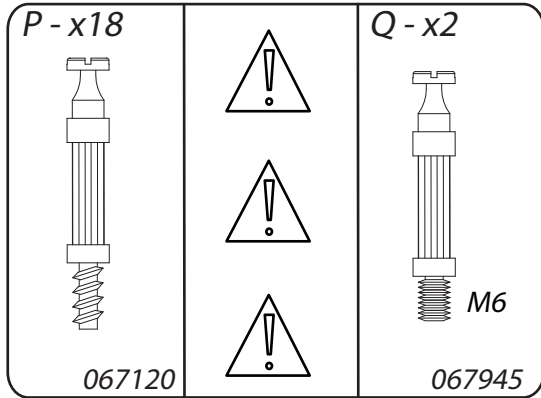

SCIAE se réserve le droit de modifier sans préavis tout ou partie de ses collections - Meuble vendu sans accessoire

	+40°C +104°F	
	HYGROMETRIE HYGROMETRY 40%-65%	
	+15°C +59°F	

	1 an 1 year		

DESIGNATION	LONGUEUR / mm	LARGEUR / mm	EPAISSEUR / mm	N° PIECE	QTE	COLIS
Dessous	1150	500	38	01	1	2
Côté droit	498	354	38	07	1	2
Dessus	850	500	38	08	1	2
Face tiroir	648	226	16	12	2	1
Côté de tiroir	568	224	16	13	2	1
Fond de tiroir	614	568	16	15	1	1
Tablette verre	480	453	6	29	1	1
Dessous de caisson	699	600	16	41	1	1
Côté gauche de caisson	599	262	16	42	1	1
Côté droit de caisson	599	262	16	47	1	1
Dessus de caisson	699	600	16	48	1	1

1

L - x6

2

A - x2

D - x2

11mm

R - x2

B - x2