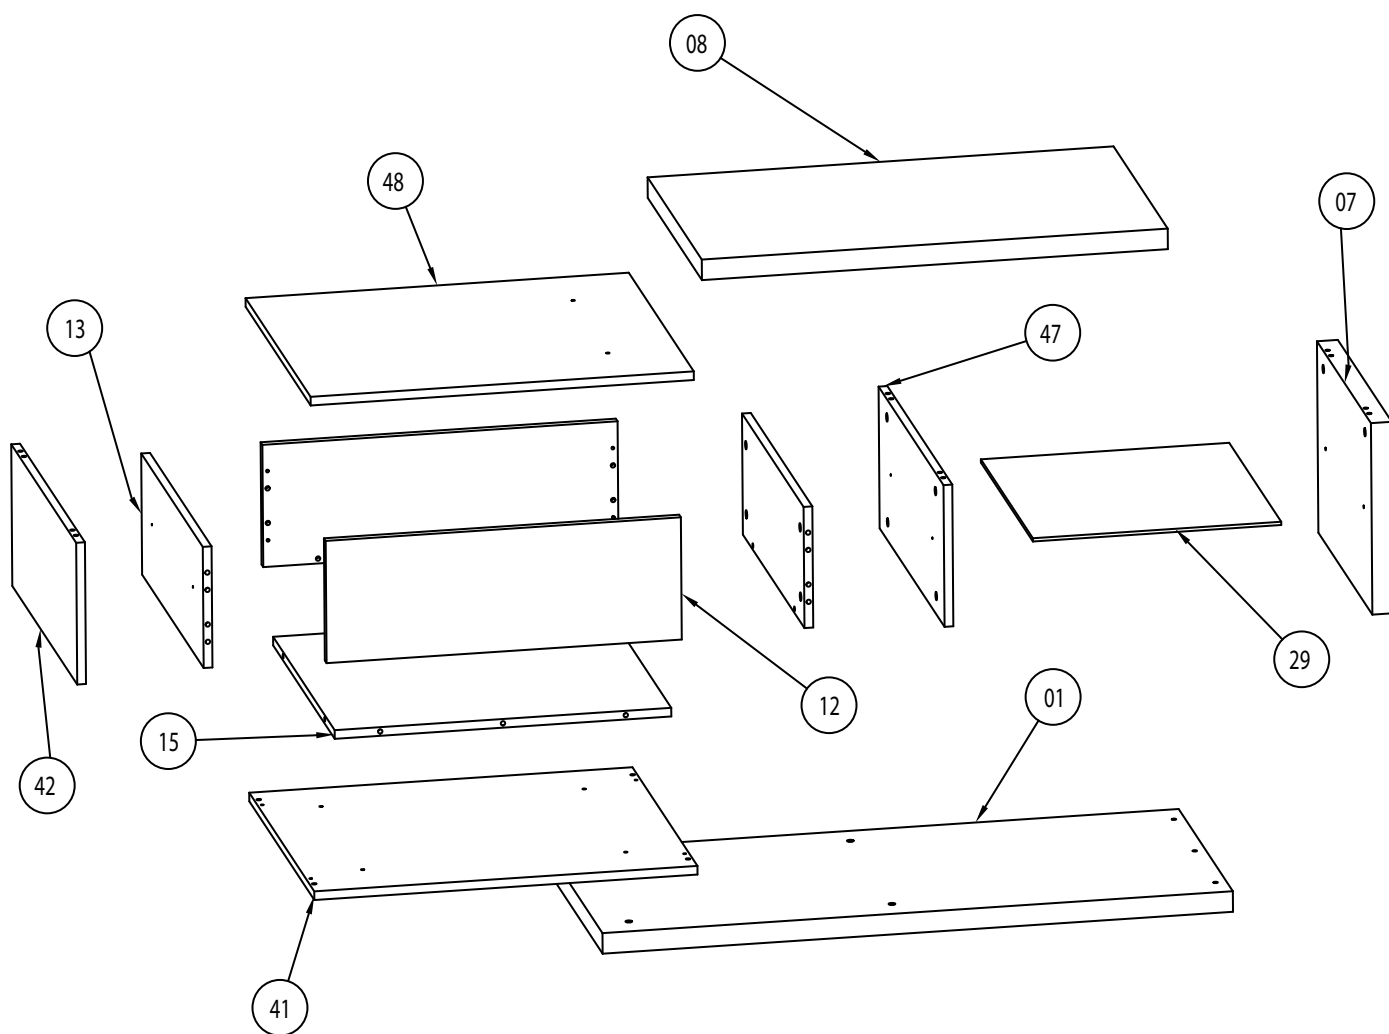

SCIAE se réserve le droit de modifier sans préavis tout ou partie de ses collections - Meuble vendu sans accessoire

	+40°C +104°F	
	HYGROMETRIE HYGROMETRY 40%-65%	
	+15°C +59°F	

	1 an 1 year		

DESIGNATION	LONGUEUR / mm	LARGEUR / mm	EPAISSEUR / mm	N° PIECE	QTE	COLIS
Dessous	1150	500	38	01	1	2
Côté droit	498	354	38	07	1	2
Dessus	850	500	38	08	1	2
Face tiroir	648	226	16	12	2	1
Côté de tiroir	568	224	16	13	2	1
Fond de tiroir	614	568	16	15	1	1
Tablette verre	480	453	6	29	1	1
Dessous de caisson	699	600	16	41	1	1
Côté gauche de caisson	599	262	16	42	1	1
Côté droit de caisson	599	262	16	47	1	1
Dessus de caisson	699	600	16	48	1	1