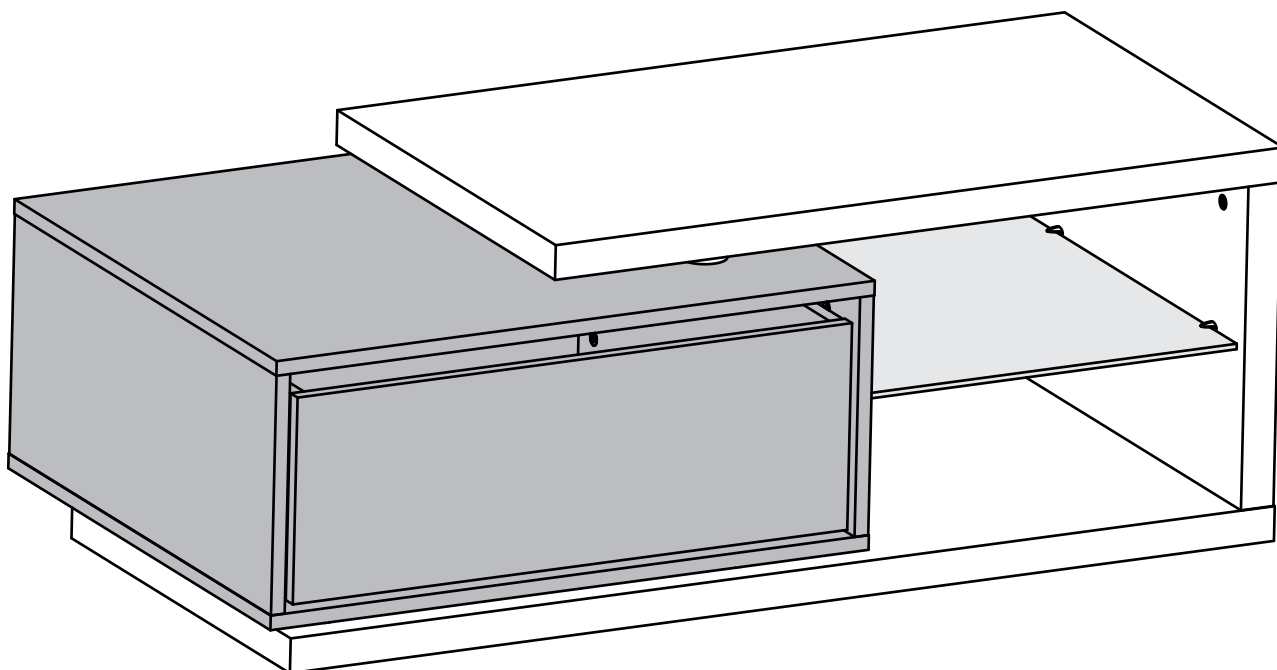

DEUTSCH

Empfehlungen für die Demontage:

Bei Transport bitte alle Beschläge demontieren.

GOYA 3602:

Table basse 1 tiroir composé de panneaux de particules revêtus papier blanc laque blanc brillant et papier décor Ciment (Béton).

L.120 cm - H.44 cm - P.60 cm.

A monter soi-même.

FR

**Donnez ou recyclez
vos meubles.**

Association

OU

Magasin

OU