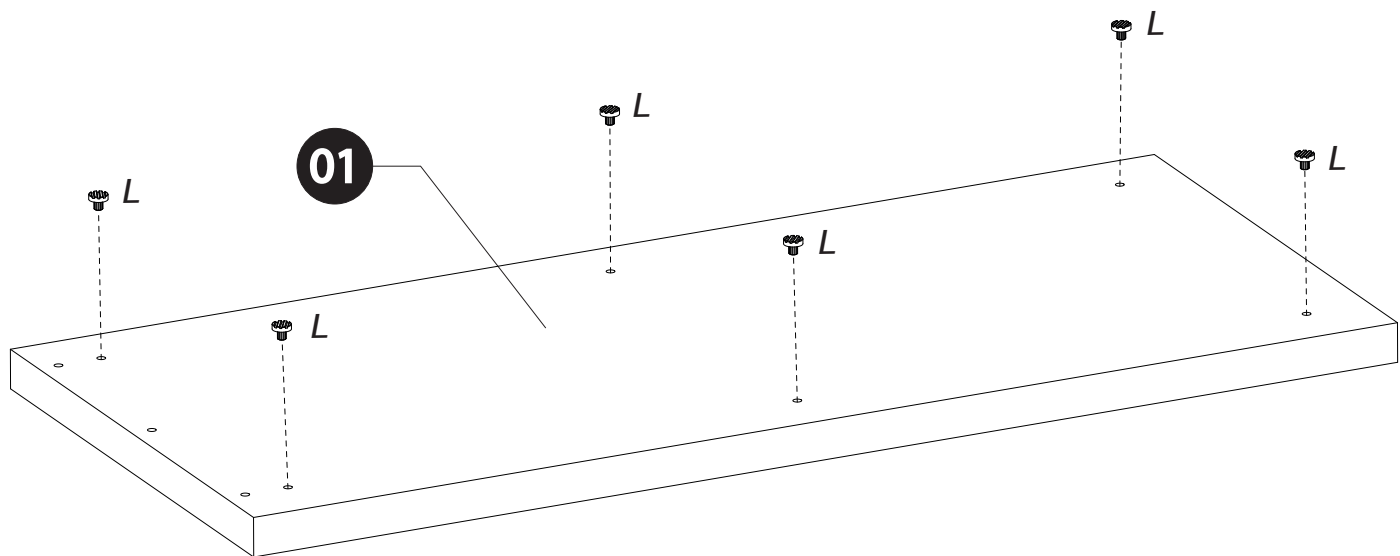

1

L - x6

2

A - x2

D - x2

11mm

R - x2

B - x2