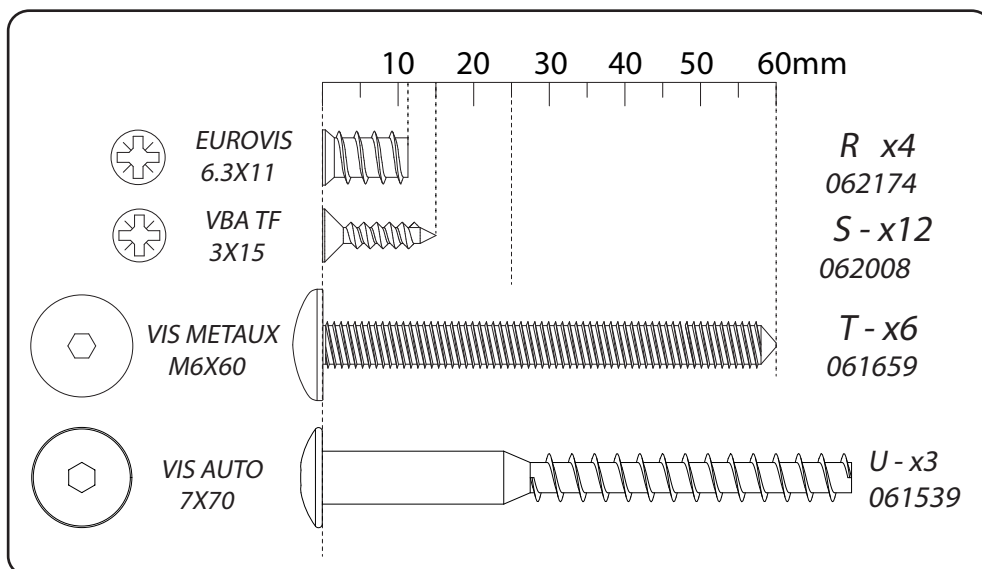

SCIAE se réserve le droit de modifier sans préavis tout ou partie de ses collections - Meuble vendu sans accessoire

	+40°C +104°F	
	HYGROMETRIE HYGROMETRY 40%-65%	
	+15°C +59°F	

	1 an 1 year		

DESIGNATION	LONGUEUR / mm	LARGEUR / mm	EPAISSEUR / mm	N° PIECE	QTE	COLIS
Dessous	1150	500	38	01	1	2
Côté droit	498	354	38	07	1	2
Dessus	850	500	38	08	1	2
Face tiroir	648	226	16	12	2	1
Côté de tiroir	568	224	16	13	2	1
Fond de tiroir	614	568	16	15	1	1
Tablette verre	480	453	6	29	1	1
Dessous de caisson	699	600	16	41	1	1
Côté gauche de caisson	599	262	16	42	1	1
Côté droit de caisson	599	262	16	47	1	1
Dessus de caisson	699	600	16	48	1	1

1

L - x6

2

A - x2

D - x2

11mm

R - x2

B - x2