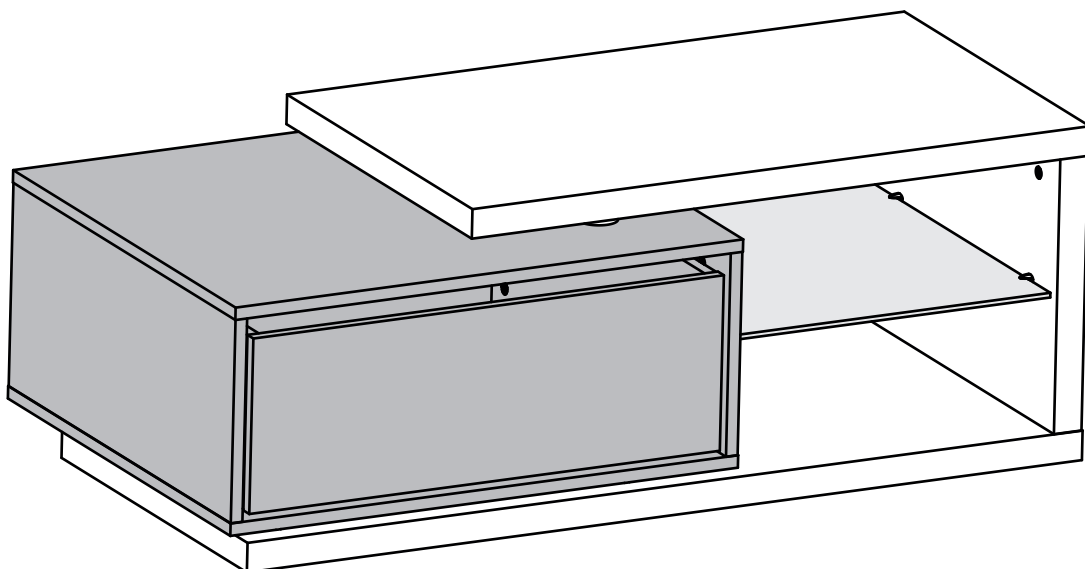

44 Avenue Paul Girard
10500 DIENVILLE
FRANCE
www.sciae.com

GOYA

INDICE A - 09/03/2023
GOYA 3602 TABLE BASSE 1T N°12 Réf: 23SA2930

EAN: 3102000113159

NOTICE DE MONTAGE
ASSEMBLING INSTRUCTIONS
MONTAGEANLEIUNG
MANUAL DE MONTAJE
MONTAGEVOORSCHRIFT
INSTRUÇÕES DE MONTAGEM
ISTRUZIONI DI MONTAGGIO
ИНСТРУКЦИЯ ПО СБОРКЕ
Naputci za montažu

SCIAE se réserve le droit de modifier sans préavis tout ou partie de ses collections - Meuble vendu sans accessoire

	+40°C +104°F	
	HYGROMETRIE HYGROMETRY 40%-65%	
	+15°C +59°F	

	1 an 1 year		

DESIGNATION	LONGUEUR / mm	LARGEUR / mm	EPAISSEUR / mm	N° PIECE	QTE	COLIS
Dessous	1150	500	38	01	1	2
Côté droit	498	354	38	07	1	2
Dessus	850	500	38	08	1	2
Face tiroir	648	226	16	12	2	1
Côté de tiroir	568	224	16	13	2	1
Fond de tiroir	614	568	16	15	1	1
Tablette verre	480	453	6	29	1	1
Dessous de caisson	699	600	16	41	1	1
Côté gauche de caisson	599	262	16	42	1	1
Côté droit de caisson	599	262	16	47	1	1
Dessus de caisson	699	600	16	48	1	1