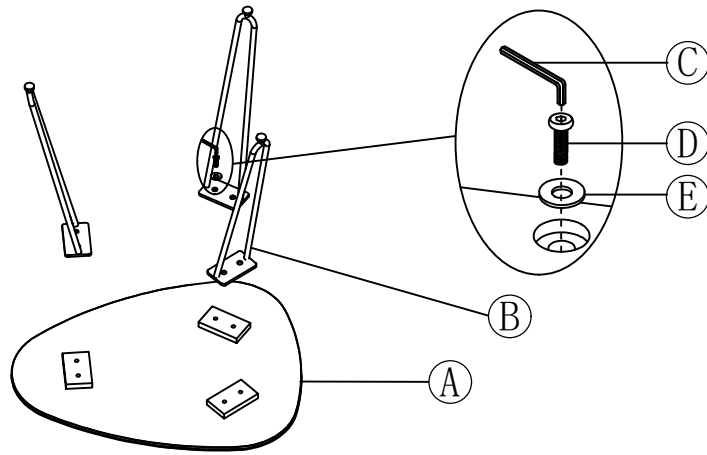

# BOUT DE CANAPÉ "CATANE" - 700930 - 700931 - 700932

	 <p>(A) × 1</p>	 <p>(B) × 3</p>	 <p>#5 (C) × 1</p>
	 <p>M8 × 12mm (D) × 6</p>	 <p>Ø20 × Ø10 × 2mm (E) × 6</p>	

1

2

Donnez ou recyclez vos meubles.

Association