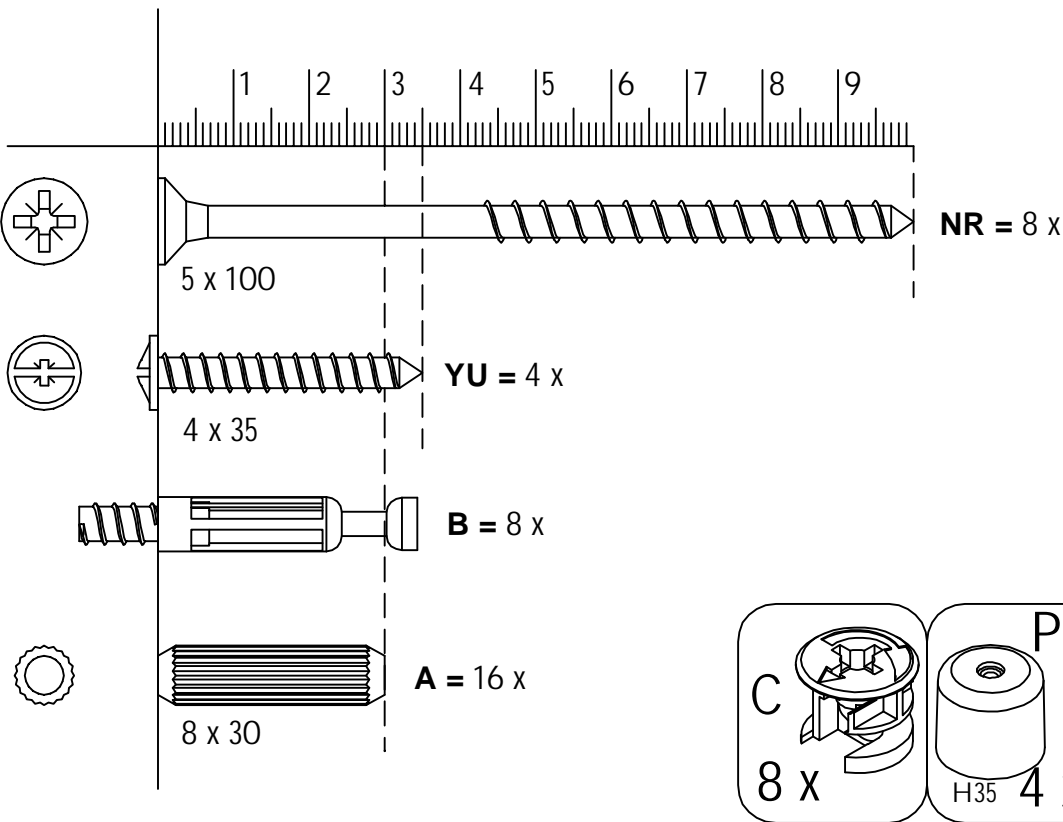

SOLVANT
DILUANT
OPLOSMIDDEL
OF THINNER

(FR) Entretien: utilisez un chiffon légèrement humide et séchez aussitôt. Toute trace de liquide doit être enlevé immédiatement. Meuble inadapté aux pièces humides. N' utilisez jamais du solvant, détergent, diluant, produits chimiques ou cirage. Notice du montage à conserver. Pour tous service apres-vente, rendezvous au magasin avec cette notice.

(GB) Maintenance: clean with slightly wet moistened cloth, wipe dry immediately. Wipe off wetness at once. Not suited for humid locations. Never use Solvent, cleaner, thinner, chemical products or wax. Retain manual instruction. For the after sales, go back to the shop with this assembly instruction.

(NL) Onderhoud: met licht vochtige doek reinigen hierna direct droog wrijven. Vocht op het bovenblad direct opnemen. De meubels zijn niet voor vochtige ruimten bestemd. Gebruik nooit Oplosmiddel, reinigingsmiddel, verdunner, chemische producten of boenwas. Montage tekening opbergen. Voor Service na verkoop, ga naar uw leverancier met deze montage handleiding.