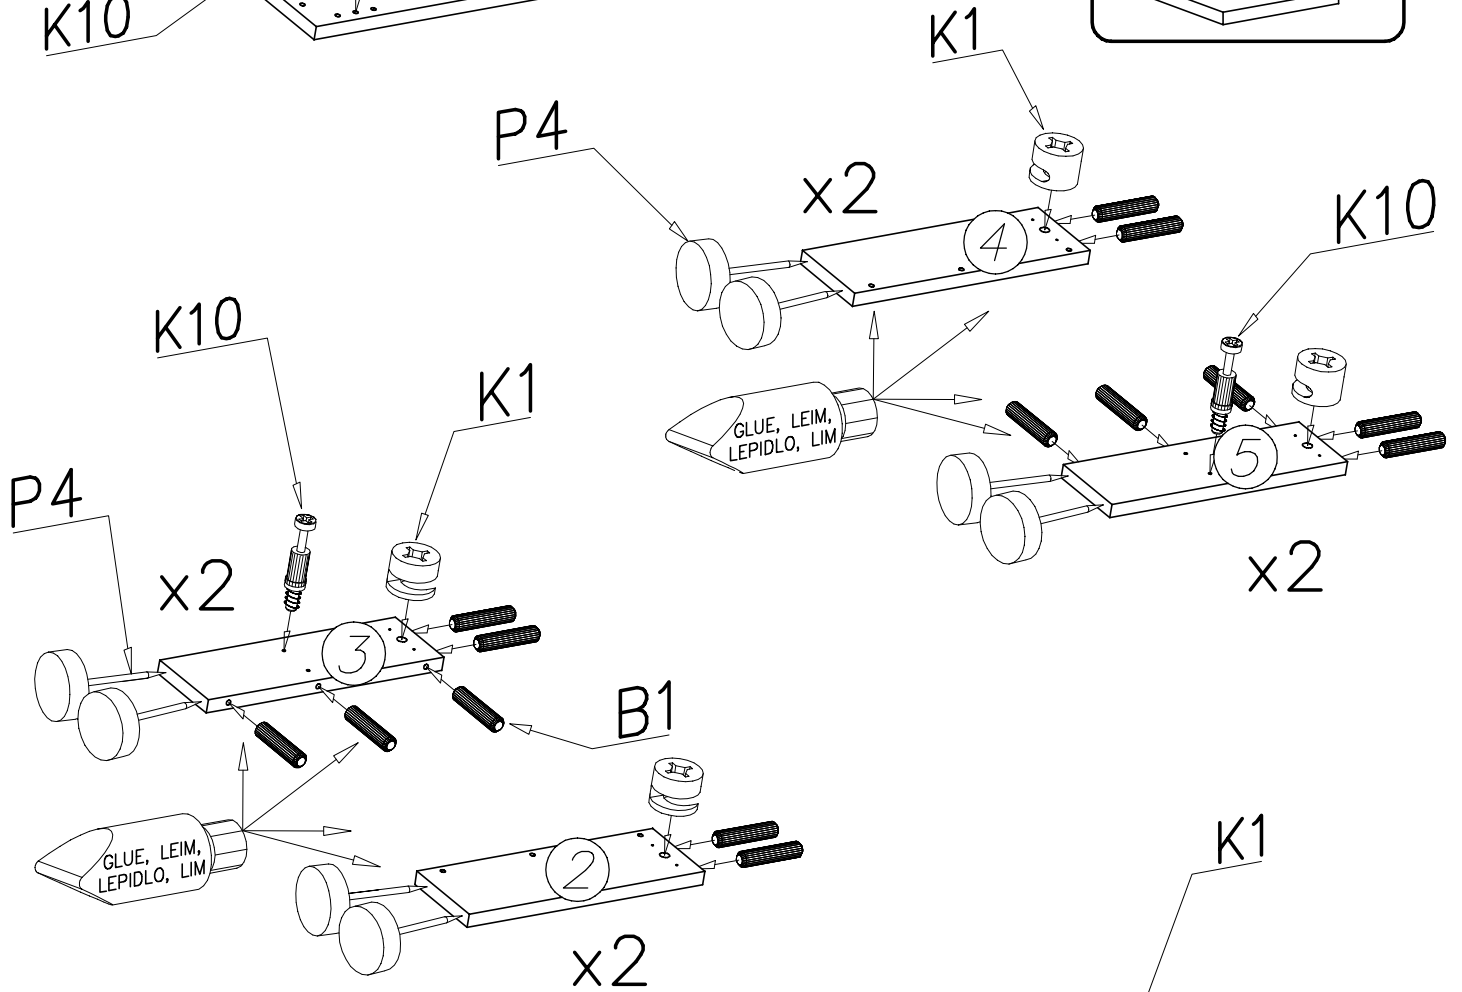

- Ⓛ Montagueanleitung
- Ⓝ Handleiding voor de montage
- Ⓣ Montaj talimatı
- ⓕ Notice de montage
- Ⓒ Montážní návod
- ⓗ Szerelési útmutató
- ⓖ Assembly instructions
- Ⓟ Instrukcja montażu
- Ⓡ Инструкция по монтажу
- Ⓜ Istruzioni di montaggio
- Ⓢ Návod na montáž
- Ⓡ Instrucțiuni de montaj

Name • Nom • Nome • Naam • Nazwa • Jméno
• Názov • Név • Denumire • Isim • Название

Nr • No • N° • Номер • Č • Sz

Typ • Type • Tip • Típus • Tipo Tun

LUISE

— —

**SALONTAFEL
TABLE DE SALON**

nr	L[mm]	B[mm]	T[mm]	Menge	Colli
1	1300	670	22	1	1/1
2	374	138	22	2	1/1
3	374	128	22	2	1/1
4	374	138	22	2	1/1
5	374	128	22	2	1/1
6	1232	60	16	2	1/1
7	574	60	16	2	1/1
7	1232	606	16	1	1/1

P4 x...(16)	G9 4x35 x...(16)	W1 x...(2)		
K1 ø15x12 x...(12)	K10 x...(12)	G34 3,5x16 x...(8)	B1 ø8x35 x...(32)	F4 x...(4)

I

II

III

IV

V

VI