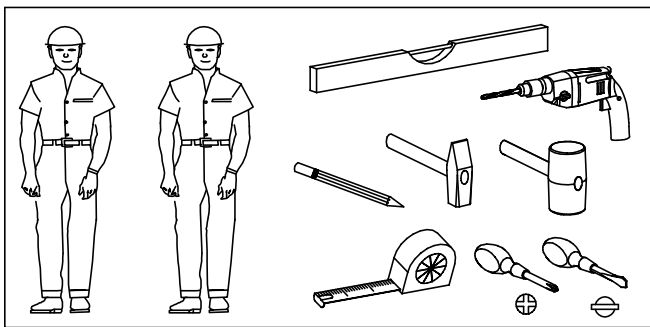

- Ⓛ Montagueanleitung
- Ⓝ Handleiding voor de montage
- Ⓣ Montaj talimatı
- ⓕ Notice de montage
- Ⓒ Montážní návod
- ⓗ Szerelési útmutató
- ⓖ Assembly instructions
- Ⓟ Instrukcja montażu
- Ⓡ Инструкция по монтажу
- Ⓜ Istruzioni di montaggio
- Ⓢ Návod na montáž
- Ⓡ Instrucțiuni de montaj

Name • Nom • Nome • Naam • Nazwa • Jméno
• Názov • Név • Denumire • Isim • Название

Nr • No • N° • Номер • Č • Sz

Typ • Type • Tip • Típus • Tipo Tun

LUISE

— —

**SALONTAFEL
TABLE DE SALON**

nr	L[mm]	B[mm]	T[mm]	Menge	Colli
1	1300	670	22	1	1/1
2	374	138	22	2	1/1
3	374	128	22	2	1/1
4	374	138	22	2	1/1
5	374	128	22	2	1/1
6	1232	60	16	2	1/1
7	574	60	16	2	1/1
7	1232	606	16	1	1/1