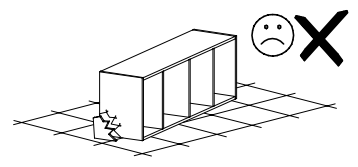

- Ⓛ Montagueanleitung
- Ⓝ Handleiding voor de montage
- Ⓣ Montaj talimatı
- ⓕ Notice de montage
- Ⓒ Montážní návod
- ⓗ Szerelési útmutató
- ⓖ Assembly instructions
- Ⓟ Instrukcja montażu
- Ⓡ Инструкция по монтажу
- Ⓜ Istruzioni di montaggio
- Ⓢ Návod na montáž
- Ⓡ Instrucțiuni de montaj

Name • Nom • Nome • Naam • Nazwa • Jméno
• Názov • Név • Denumire • Isim • Название

Nr • No • N° • Номер • Č • Sz

Typ • Type • Tip • Típus • Tipo Tun

LUISE

— —

**SALONTAFEL
TABLE DE SALON**

nr	L[mm]	B[mm]	T[mm]	Menge	Colli
1	1300	670	22	1	1/1
2	374	138	22	2	1/1
3	374	128	22	2	1/1
4	374	138	22	2	1/1
5	374	128	22	2	1/1
6	1232	60	16	2	1/1
7	574	60	16	2	1/1
7	1232	606	16	1	1/1