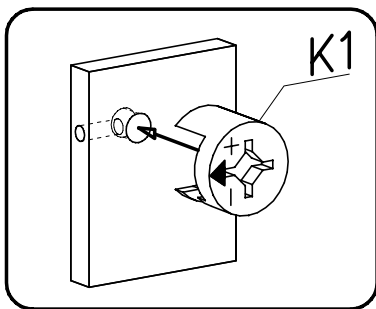

- Ⓛ Montagueanleitung
- Ⓝ Handleiding voor de montage
- Ⓣ Montaj talimatı
- ⓕ Notice de montage
- Ⓒ Montážní návod
- ⓗ Szerelési útmutató
- ⓖ Assembly instructions
- Ⓟ Instrukcja montażu
- Ⓡ Инструкция по монтажу
- Ⓜ Istruzioni di montaggio
- Ⓢ Návod na montáž
- Ⓡ Instrucțiuni de montaj

Name • Nom • Nome • Naam • Nazwa • Jméno
• Názov • Név • Denumire • Isim • Название

Nr • No • N° • Номер • Č • Sz

Typ • Type • Tip • Típus • Tipo Tun

LUISE

— —

**SALONTAFEL
TABLE DE SALON**

nr	L[mm]	B[mm]	T[mm]	Menge	Colli
1	1300	670	22	1	1/1
2	374	138	22	2	1/1
3	374	128	22	2	1/1
4	374	138	22	2	1/1
5	374	128	22	2	1/1
6	1232	60	16	2	1/1
7	574	60	16	2	1/1
7	1232	606	16	1	1/1

P4 x...(16)	G9 4x35 x...(16)	W1 x...(2)		
K1 ø15x12 x...(12)	K10 x...(12)	G34 3,5x16 x...(8)	B1 ø8x35 x...(32)	F4 x...(4)

I

II

III

IV

V

VI