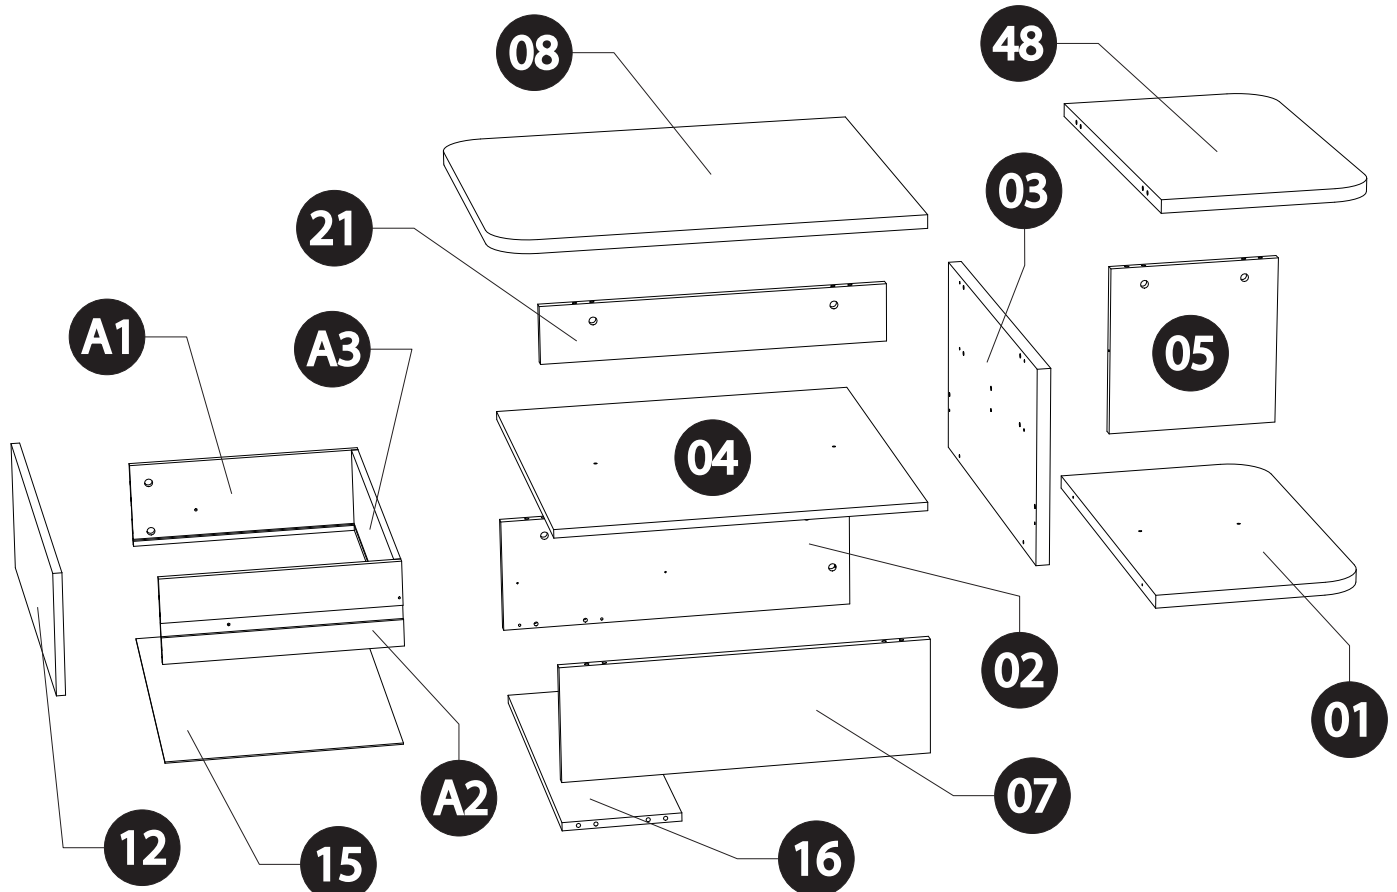

**HR** U SLUČAJU REKLAMACIJE, VRATITE SE NA PRODAJNO MJESTO S OVIM UPUTAMA ZA MONTAŽU

	+40°C +104°F	
	+15°C +59°F	

--	--

1 an  
1 year

OK

<i>DESIGNATION</i>		N°		
Dessous	70 x 40 x 2.5	1		1
Côté gauche	67.9 x 22 x 1.6	2		1
Séparation longue	70.2 x 37.2 x 2.5	3		2
Intermédiaire	70 x 67.9 x 1.6	4		2
Séparation courte	32.1 x 32.1 x 1.6	5		2
Côté droit	67.9 x 22 x 1.6	7		1
Grand dessus	77.5 x 70 x 2.5	8		2
Face tiroir	70 x 23.9 x 1.6	12		1
Tiroir	65.8 x 43 x 1.25	14		1
Fond de tiroir	64.5 x 42.7 x 0.25	15		2
Raidisseur	66.6 x 22 x 1.6	16		1
Entretoise	64.5 x 11 x 1.6	21		2
Petit dessus	70 x 40 x 2.5	48		1