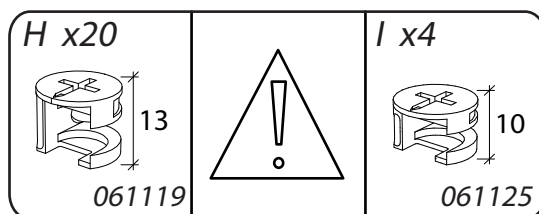

**HR** U SLUČAJU REKLAMACIJE, VRATITE SE NA PRODAJNO MJESTO S OVIM UPUTAMA ZA MONTAŽU

	+40°C +104°F	
	+15°C +59°F	

--	--

1 an  
1 year

OK

<i>DESIGNATION</i>		N°		
Dessous	70 x 40 x 2.5	1		1
Côté gauche	67.9 x 22 x 1.6	2		1
Séparation longue	70.2 x 37.2 x 2.5	3		2
Intermédiaire	70 x 67.9 x 1.6	4		2
Séparation courte	32.1 x 32.1 x 1.6	5		2
Côté droit	67.9 x 22 x 1.6	7		1
Grand dessus	77.5 x 70 x 2.5	8		2
Face tiroir	70 x 23.9 x 1.6	12		1
Tiroir	65.8 x 43 x 1.25	14		1
Fond de tiroir	64.5 x 42.7 x 0.25	15		2
Raidisseur	66.6 x 22 x 1.6	16		1
Entretoise	64.5 x 11 x 1.6	21		2
Petit dessus	70 x 40 x 2.5	48		1