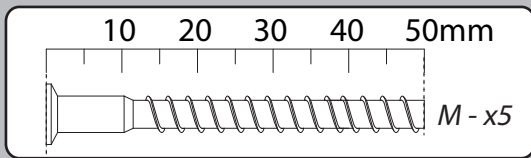

6

TIAGO TABLE BASSE 1T N°12