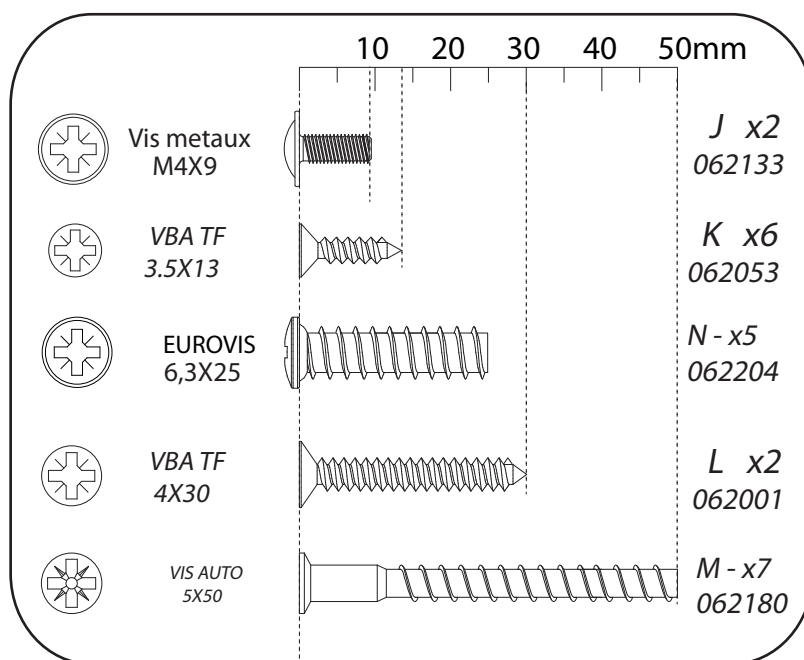

**HR** U SLUČAJU REKLAMACIJE, VRATITE SE NA PRODAJNO MJESTO S OVIM UPUTAMA ZA MONTAŽU

	+40°C +104°F	
	+15°C +59°F	

--	--

1 an  
1 year

OK

<i>DESIGNATION</i>		N°		
Dessous	70 x 40 x 2.5	1		1
Côté gauche	67.9 x 22 x 1.6	2		1
Séparation longue	70.2 x 37.2 x 2.5	3		2
Intermédiaire	70 x 67.9 x 1.6	4		2
Séparation courte	32.1 x 32.1 x 1.6	5		2
Côté droit	67.9 x 22 x 1.6	7		1
Grand dessus	77.5 x 70 x 2.5	8		2
Face tiroir	70 x 23.9 x 1.6	12		1
Tiroir	65.8 x 43 x 1.25	14		1
Fond de tiroir	64.5 x 42.7 x 0.25	15		2
Raidisseur	66.6 x 22 x 1.6	16		1
Entretoise	64.5 x 11 x 1.6	21		2
Petit dessus	70 x 40 x 2.5	48		1