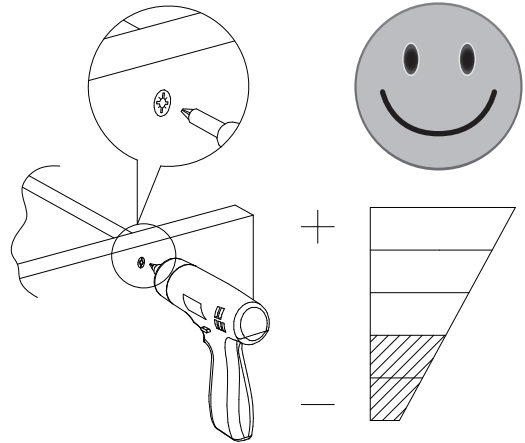

**HR** U SLUČAJU REKLAMACIJE, VRATITE SE NA PRODAJNO MJESTO S OVIM UPUTAMA ZA MONTAŽU

	+40°C +104°F	
	+15°C +59°F	

--	--

1 an  
1 year

OK

<i>DESIGNATION</i>		N°		
Dessous	70 x 40 x 2.5	1		1
Côté gauche	67.9 x 22 x 1.6	2		1
Séparation longue	70.2 x 37.2 x 2.5	3		2
Intermédiaire	70 x 67.9 x 1.6	4		2
Séparation courte	32.1 x 32.1 x 1.6	5		2
Côté droit	67.9 x 22 x 1.6	7		1
Grand dessus	77.5 x 70 x 2.5	8		2
Face tiroir	70 x 23.9 x 1.6	12		1
Tiroir	65.8 x 43 x 1.25	14		1
Fond de tiroir	64.5 x 42.7 x 0.25	15		2
Raidisseur	66.6 x 22 x 1.6	16		1
Entretoise	64.5 x 11 x 1.6	21		2
Petit dessus	70 x 40 x 2.5	48		1