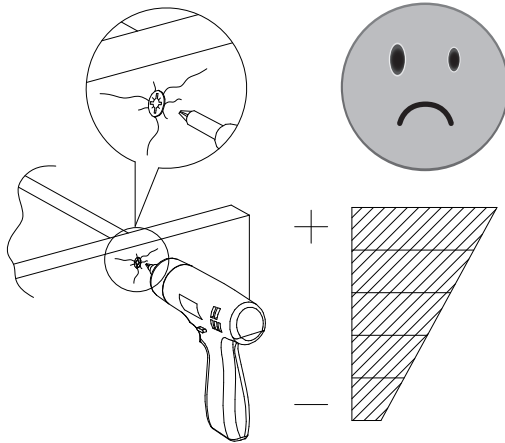

**HR** U SLUČAJU REKLAMACIJE, VRATITE SE NA PRODAJNO MJESTO S OVIM UPUTAMA ZA MONTAŽU

	+40°C +104°F	
	+15°C +59°F	

--	--

1 an  
1 year

OK

<i>DESIGNATION</i>		N°		
Dessous	70 x 40 x 2.5	1		1
Côté gauche	67.9 x 22 x 1.6	2		1
Séparation longue	70.2 x 37.2 x 2.5	3		2
Intermédiaire	70 x 67.9 x 1.6	4		2
Séparation courte	32.1 x 32.1 x 1.6	5		2
Côté droit	67.9 x 22 x 1.6	7		1
Grand dessus	77.5 x 70 x 2.5	8		2
Face tiroir	70 x 23.9 x 1.6	12		1
Tiroir	65.8 x 43 x 1.25	14		1
Fond de tiroir	64.5 x 42.7 x 0.25	15		2
Raidisseur	66.6 x 22 x 1.6	16		1
Entretoise	64.5 x 11 x 1.6	21		2
Petit dessus	70 x 40 x 2.5	48		1