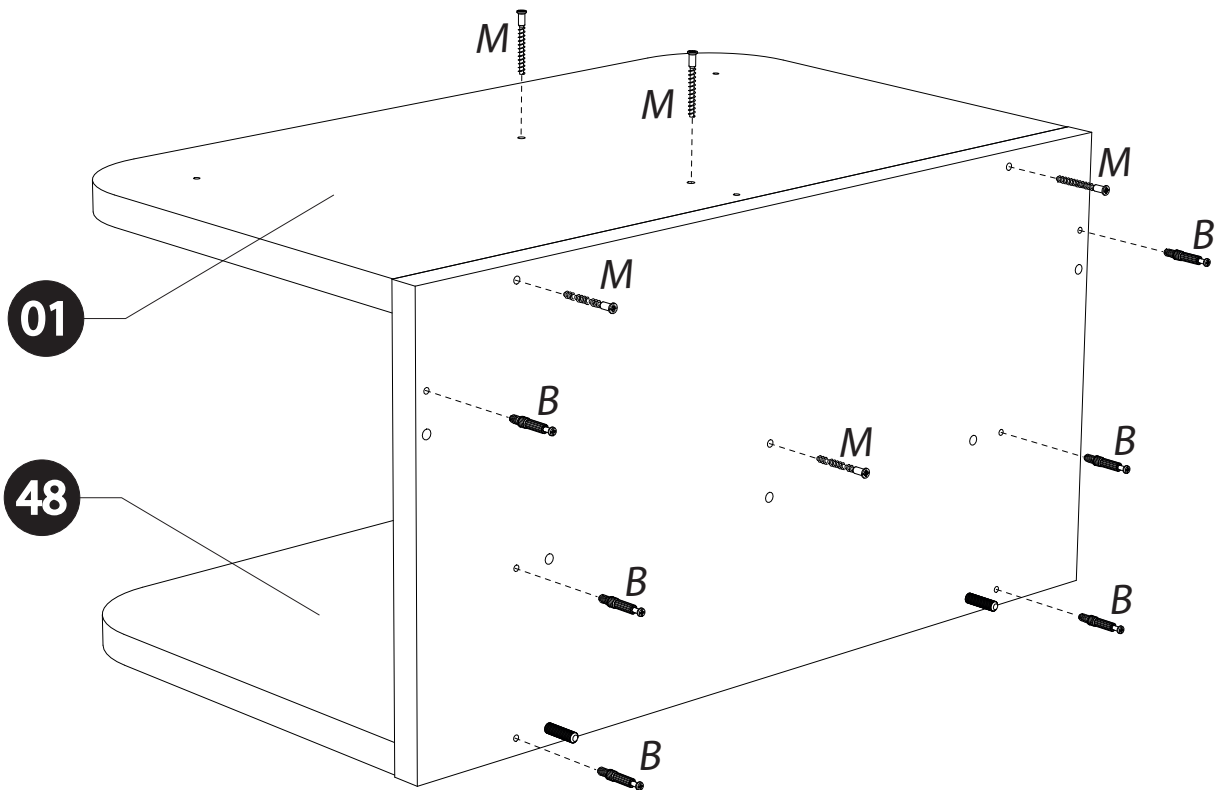

6

TIAGO TABLE BASSE 1T N°12