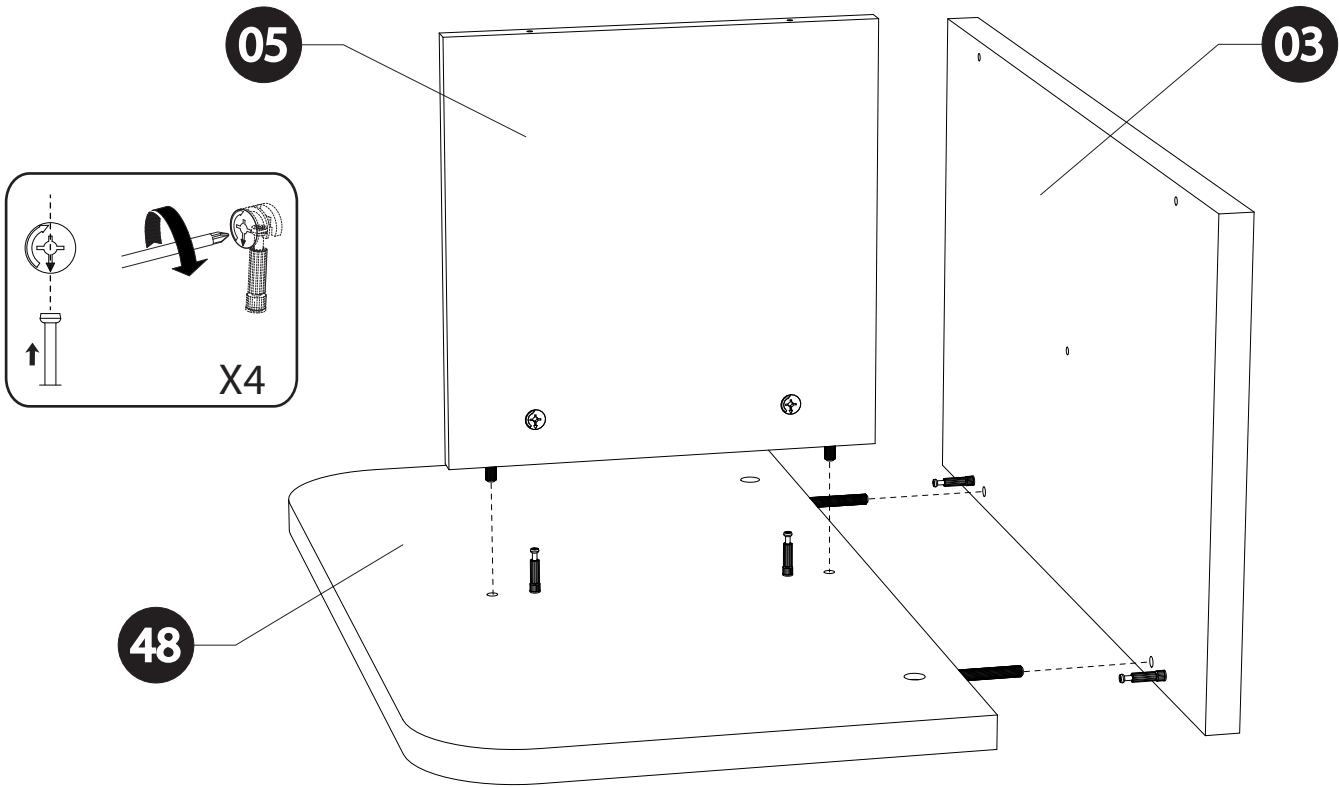

4

5

6

TIAGO TABLE BASSE 1T N°12