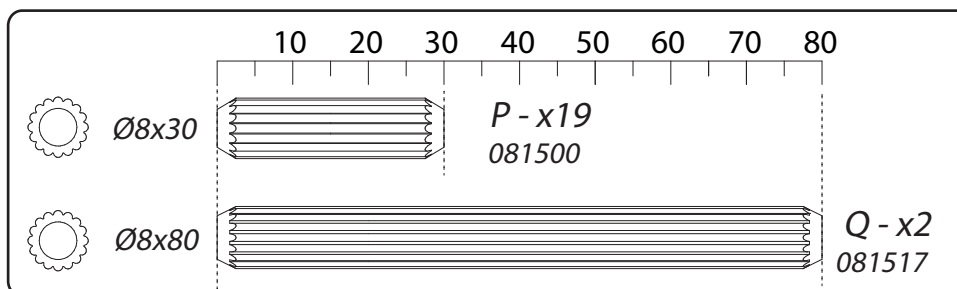

**HR** U SLUČAJU REKLAMACIJE, VRATITE SE NA PRODAJNO MJESTO S OVIM UPUTAMA ZA MONTAŽU

	+40°C +104°F	
	+15°C +59°F	

--	--

1 an  
1 year

OK

<i>DESIGNATION</i>		N°		
Dessous	70 x 40 x 2.5	1		1
Côté gauche	67.9 x 22 x 1.6	2		1
Séparation longue	70.2 x 37.2 x 2.5	3		2
Intermédiaire	70 x 67.9 x 1.6	4		2
Séparation courte	32.1 x 32.1 x 1.6	5		2
Côté droit	67.9 x 22 x 1.6	7		1
Grand dessus	77.5 x 70 x 2.5	8		2
Face tiroir	70 x 23.9 x 1.6	12		1
Tiroir	65.8 x 43 x 1.25	14		1
Fond de tiroir	64.5 x 42.7 x 0.25	15		2
Raidisseur	66.6 x 22 x 1.6	16		1
Entretoise	64.5 x 11 x 1.6	21		2
Petit dessus	70 x 40 x 2.5	48		1