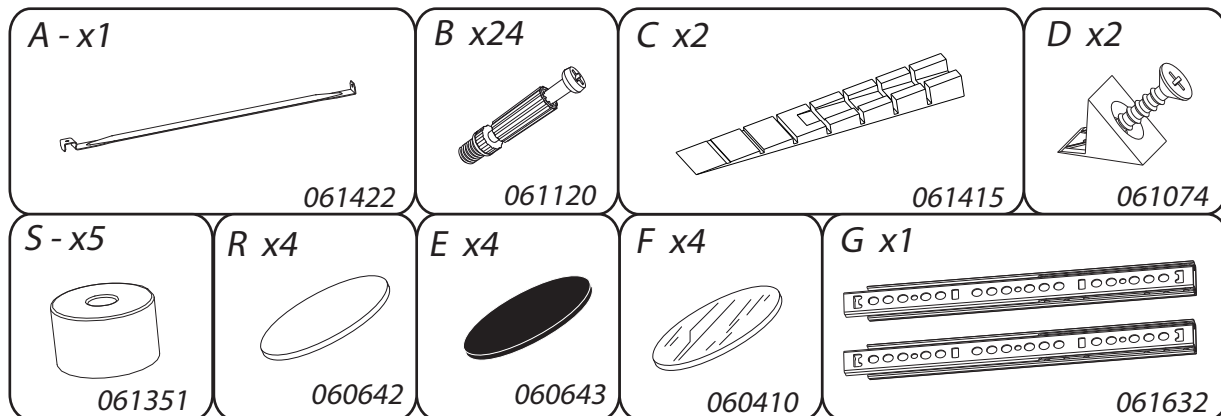

**HR** U SLUČAJU REKLAMACIJE, VRATITE SE NA PRODAJNO MJESTO S OVIM UPUTAMA ZA MONTAŽU

	+40°C +104°F	
	+15°C +59°F	

--	--

1 an  
1 year

OK

<i>DESIGNATION</i>		N°		
Dessous	70 x 40 x 2.5	1		1
Côté gauche	67.9 x 22 x 1.6	2		1
Séparation longue	70.2 x 37.2 x 2.5	3		2
Intermédiaire	70 x 67.9 x 1.6	4		2
Séparation courte	32.1 x 32.1 x 1.6	5		2
Côté droit	67.9 x 22 x 1.6	7		1
Grand dessus	77.5 x 70 x 2.5	8		2
Face tiroir	70 x 23.9 x 1.6	12		1
Tiroir	65.8 x 43 x 1.25	14		1
Fond de tiroir	64.5 x 42.7 x 0.25	15		2
Raidisseur	66.6 x 22 x 1.6	16		1
Entretoise	64.5 x 11 x 1.6	21		2
Petit dessus	70 x 40 x 2.5	48		1