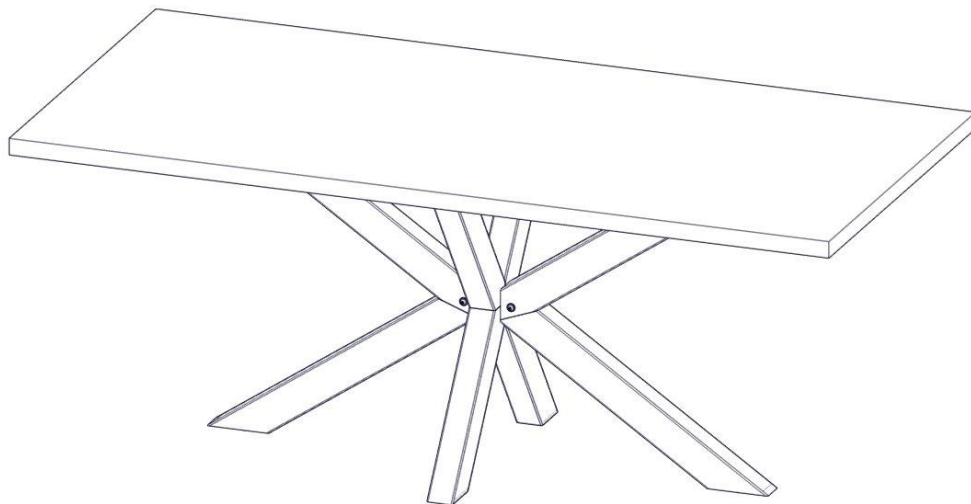

**Lynn OA / Novac / Glasgow/
Costa / Vivaldi / Orion / Mojito**

1.

2.

3.

4.

5.

6.

! Max 30 Kg !