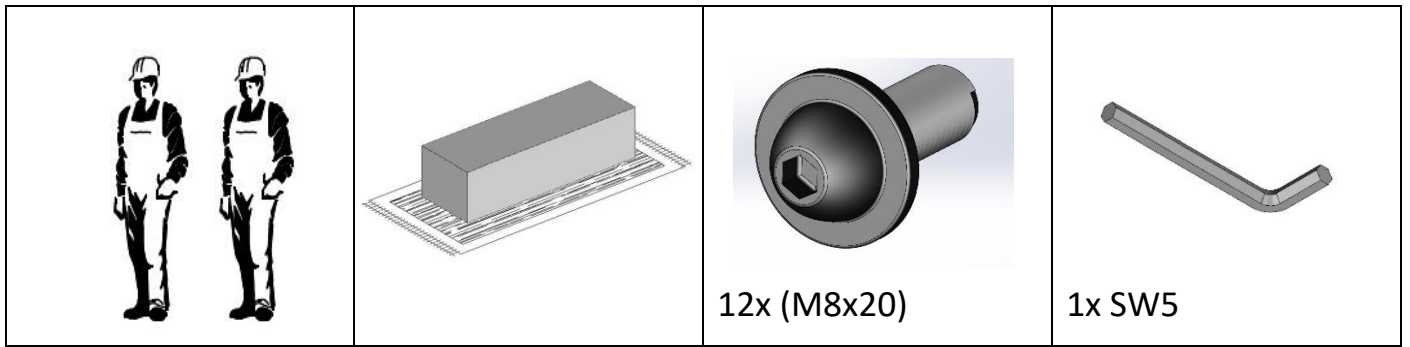

**Lynn OA / Novac / Glasgow/
Costa / Vivaldi / Orion / Mojito**

1.

2.

3.

4.

5.

6.

! Max 30 Kg !