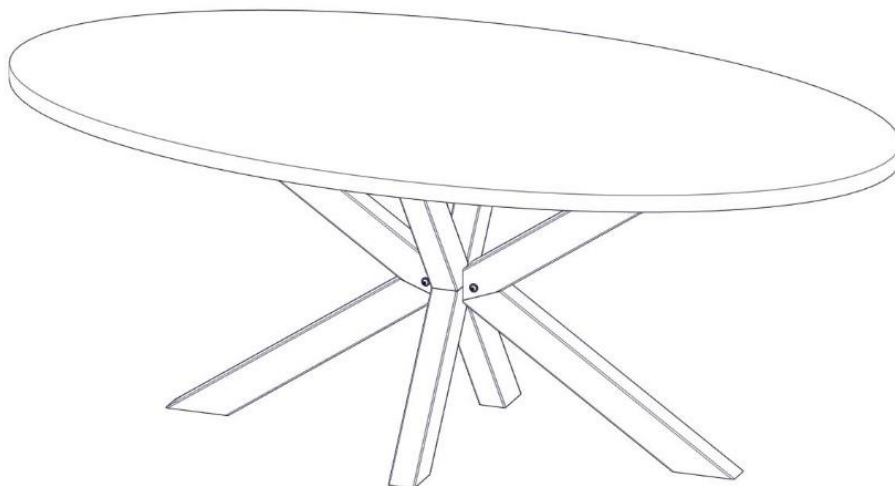

**Lynn OA / Novac / Glasgow/
Costa / Vivaldi / Orion / Mojito**

1.

2.

3.

4.

5.

6.

! Max 30 Kg !