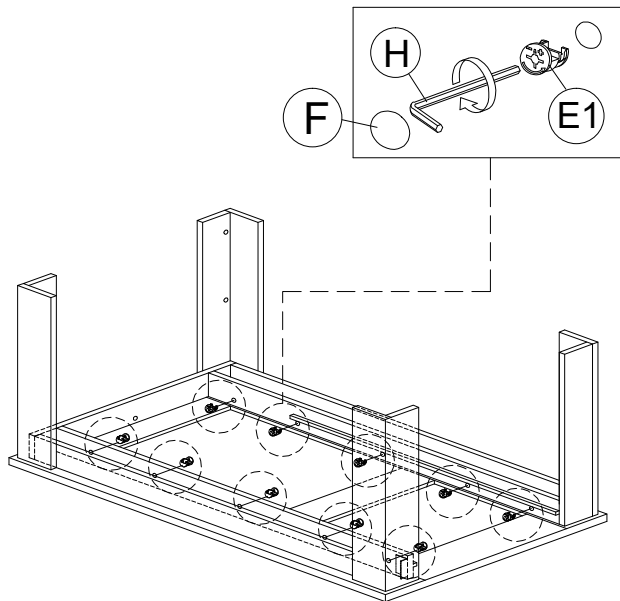

ASSEMBLY INSTRUCTION

MODEL : DS 013-ET-S5V - EMMA EETTAFEL / TABLE / DINING TABLE 170/220

HARDWARE	A	B	C	D	E	F	G	H	I	J	K	L	M
	PLASTIC DOWEL 8 X 25 1X56	CB SCREW M3.5X16 1X28	CB SCREW M4.5X45 1X24	CSK CAP M6 X 40 1X7	MINIFIX 5654 47 SETS	SCREW CAP 1X47	PLASTIC PIN 1X12	ALLEN KEY 1X1	I-BRACKET (75 x 20mm) 1X2	CSK CAP M6X50 1X11	STOPPER LOCK 1X2	'U' PLASTIC RAIL (1198MM) 1X2	METAL HOOK 1X2

PARTS LIST

STEP 1

STEP 2

STEP 3

STEP 4

ASSEMBLY INSTRUCTION

MODEL : DS 013-ET-S5V - EMMA EETTAFEL / TABLE / DINING TABLE 170/220

STEP 5

STEP 6

STEP 7

STEP 8

STEP 9

STEP 10

ASSEMBLY INSTRUCTION

MODEL : DS 013-ET-S5V - EMMA EETTAFEL / TABLE / DINING TABLE 170/220

STEP 11

STEP 12

STEP 13

STEP 14

STEP 15

STEP 16

ASSEMBLY INSTRUCTION

MODEL : DS 013-ET-S5V - EMMA EETTAFEL / TABLE / DINING TABLE 170/220

STEP 17