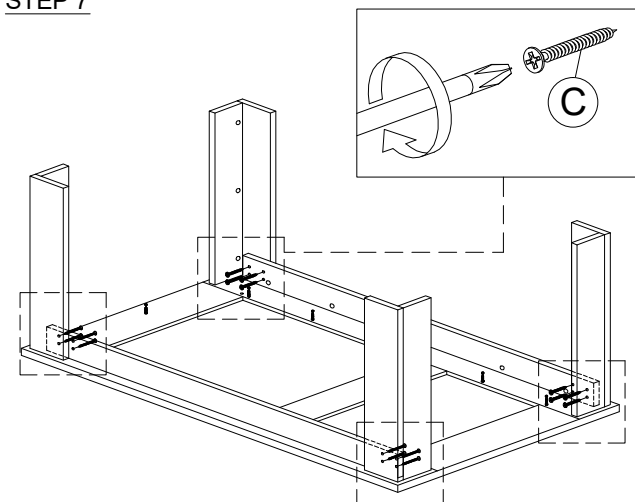

ASSEMBLY INSTRUCTION

MODEL : DS 013-ET-S5V - EMMA EETTAFEL / TABLE / DINING TABLE 170/220

HARDWARE	A	B	C	D	E	F	G	H	I	J	K	L	M
	PLASTIC DOWEL 8 X 25 1X56	CB SCREW M3.5X16 1X28	CB SCREW M4.5X45 1X24	CSK CAP M6 X 40 1X7	MINIFIX 5654 47 SETS	SCREW CAP 1X47	PLASTIC PIN 1X12	ALLEN KEY 1X1	I-BRACKET (75 x 20mm) 1X2	CSK CAP M6X50 1X11	STOPPER LOCK 1X2	'U' PLASTIC RAIL (1198MM) 1X2	METAL HOOK 1X2

PARTS LIST

STEP 1

STEP 2

STEP 3

STEP 4

ASSEMBLY INSTRUCTION

MODEL : DS 013-ET-S5V - EMMA EETTAFEL / TABLE / DINING TABLE 170/220

STEP 5

STEP 6

STEP 7

STEP 8

STEP 9

STEP 10

ASSEMBLY INSTRUCTION

MODEL : DS 013-ET-S5V - EMMA EETTAFEL / TABLE / DINING TABLE 170/220

STEP 11

STEP 12

STEP 13

STEP 14

STEP 15

STEP 16

ASSEMBLY INSTRUCTION

MODEL : DS 013-ET-S5V - EMMA EETTAFEL / TABLE / DINING TABLE 170/220

STEP 17