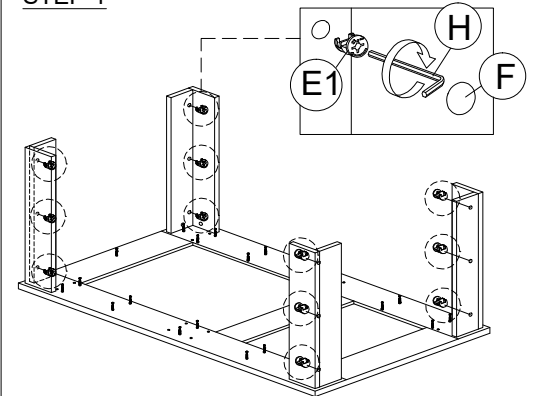

ASSEMBLY INSTRUCTION

MODEL : DS 013-ET-S5V - EMMA EETTAFEL / TABLE / DINING TABLE 170/220

HARDWARE	A	B	C	D	E	F	G	H	I	J	K	L	M
	PLASTIC DOWEL 8 X 25 1X56	CB SCREW M3.5X16 1X28	CB SCREW M4.5X45 1X24	CSK CAP M6 X 40 1X7	MINIFIX 5654 47 SETS	SCREW CAP 1X47	PLASTIC PIN 1X12	ALLEN KEY 1X1	I-BRACKET (75 x 20mm) 1X2	CSK CAP M6X50 1X11	STOPPER LOCK 1X2	'U' PLASTIC RAIL (1198MM) 1X2	METAL HOOK 1X2

PARTS LIST

STEP 1

STEP 2

STEP 3

STEP 4

ASSEMBLY INSTRUCTION

MODEL : DS 013-ET-S5V - EMMA EETTAFEL / TABLE / DINING TABLE 170/220

STEP 5

STEP 6

STEP 7

STEP 8

STEP 9

STEP 10

ASSEMBLY INSTRUCTION

MODEL : DS 013-ET-S5V - EMMA EETTAFEL / TABLE / DINING TABLE 170/220

STEP 11

STEP 12

STEP 13

STEP 14

STEP 15

STEP 16

ASSEMBLY INSTRUCTION

MODEL : DS 013-ET-S5V - EMMA EETTAFEL / TABLE / DINING TABLE 170/220

STEP 17