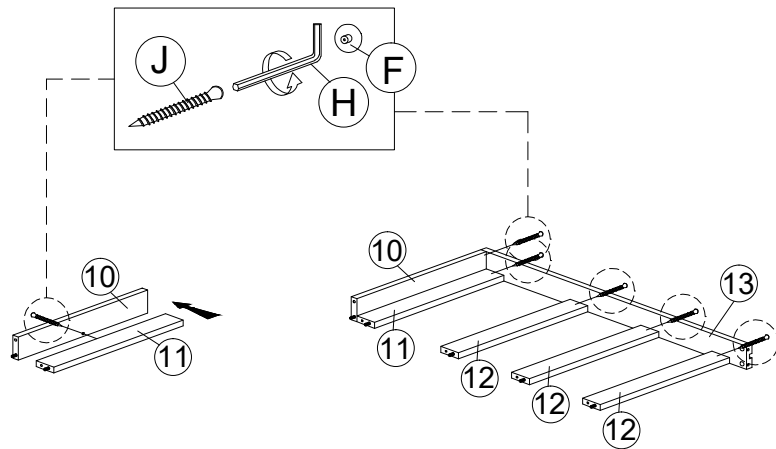

ASSEMBLY INSTRUCTION

MODEL : DS 013-ET-S5V - EMMA EETTAFEL / TABLE / DINING TABLE 170/220

HARDWARE	A	B	C	D	E	F	G	H	I	J	K	L	M
	PLASTIC DOWEL 8 X 25 1X56	CB SCREW M3.5X16 1X28	CB SCREW M4.5X45 1X24	CSK CAP M6 X 40 1X7	MINIFIX 5654 47 SETS	SCREW CAP 1X47	PLASTIC PIN 1X12	ALLEN KEY 1X1	I-BRACKET (75 x 20mm) 1X2	CSK CAP M6X50 1X11	STOPPER LOCK 1X2	'U' PLASTIC RAIL (1198MM) 1X2	METAL HOOK 1X2

PARTS LIST

STEP 1

STEP 2

STEP 3

STEP 4

ASSEMBLY INSTRUCTION

MODEL : DS 013-ET-S5V - EMMA EETTAFEL / TABLE / DINING TABLE 170/220

STEP 5

STEP 6

STEP 7

STEP 8

STEP 9

STEP 10

ASSEMBLY INSTRUCTION

MODEL : DS 013-ET-S5V - EMMA EETTAFEL / TABLE / DINING TABLE 170/220

STEP 11

STEP 12

STEP 13

STEP 14

STEP 15

STEP 16

ASSEMBLY INSTRUCTION

MODEL : DS 013-ET-S5V - EMMA EETTAFEL / TABLE / DINING TABLE 170/220

STEP 17