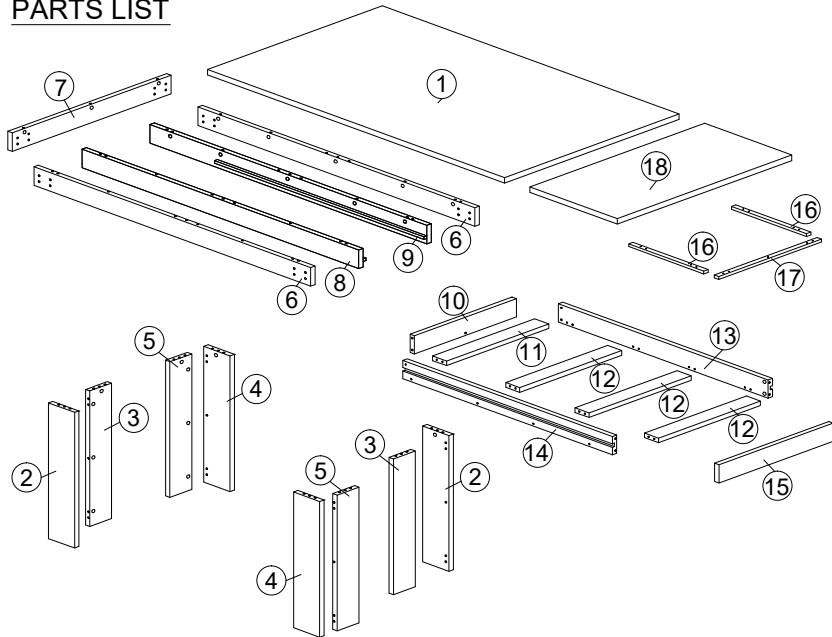

ASSEMBLY INSTRUCTION

MODEL : DS 013-ET-S5V - EMMA EETTAFEL / TABLE / DINING TABLE 170/220

HARDWARE	A	B	C	D	E	F	G	H	I	J	K	L	M
	PLASTIC DOWEL 8 X 25 1X56	CB SCREW M3.5X16 1X28	CB SCREW M4.5X45 1X24	CSK CAP M6 X 40 1X7	MINIFIX 5654 47 SETS	SCREW CAP 1X47	PLASTIC PIN 1X12	ALLEN KEY 1X1	I-BRACKET (75 x 20mm) 1X2	CSK CAP M6X50 1X11	STOPPER LOCK 1X2	'U' PLASTIC RAIL (1198MM) 1X2	METAL HOOK 1X2

PARTS LIST

STEP 1

STEP 2

STEP 3

STEP 4

ASSEMBLY INSTRUCTION

MODEL : DS 013-ET-S5V - EMMA EETTAFEL / TABLE / DINING TABLE 170/220

STEP 5

STEP 6

STEP 7

STEP 8

STEP 9

STEP 10

ASSEMBLY INSTRUCTION

MODEL : DS 013-ET-S5V - EMMA EETTAFEL / TABLE / DINING TABLE 170/220

STEP 11

STEP 12

STEP 13

STEP 14

STEP 15

STEP 16

ASSEMBLY INSTRUCTION

MODEL : DS 013-ET-S5V - EMMA EETTAFEL / TABLE / DINING TABLE 170/220

STEP 17