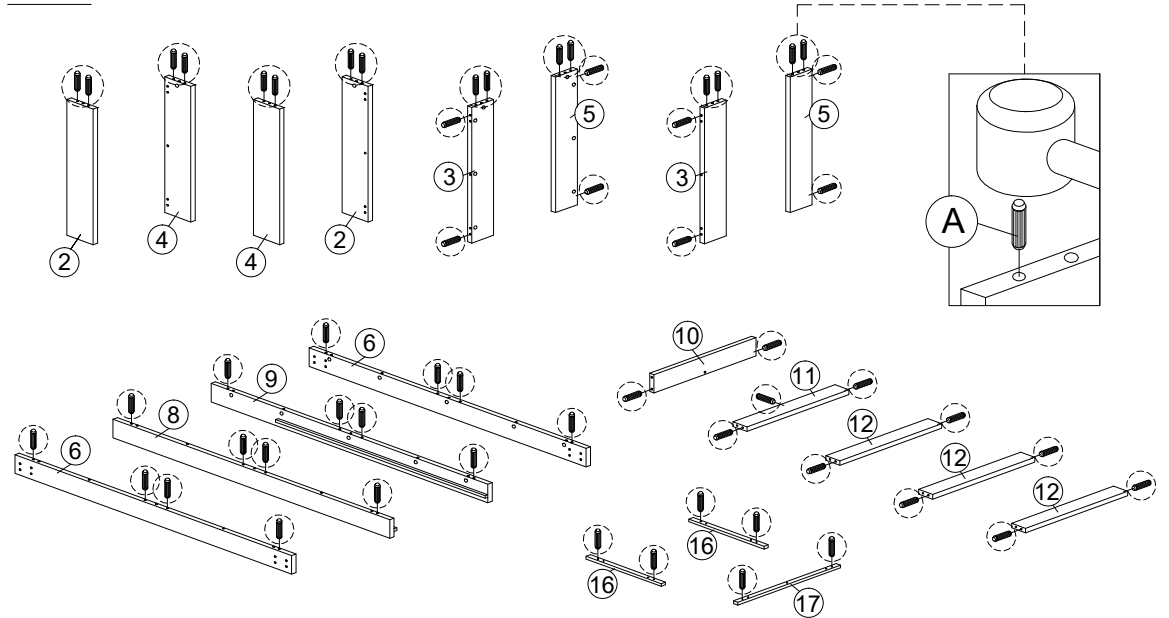

ASSEMBLY INSTRUCTION

MODEL : DS 013-ET-S5V - EMMA EETTAFEL / TABLE / DINING TABLE 170/220

HARDWARE	A	B	C	D	E	F	G	H	I	J	K	L	M
	PLASTIC DOWEL 8 X 25 1X56	CB SCREW M3.5X16 1X28	CB SCREW M4.5X45 1X24	CSK CAP M6 X 40 1X7	MINIFIX 5654 47 SETS	SCREW CAP 1X47	PLASTIC PIN 1X12	ALLEN KEY 1X1	I-BRACKET (75 x 20mm) 1X2	CSK CAP M6X50 1X11	STOPPER LOCK 1X2	'U' PLASTIC RAIL (1198MM) 1X2	METAL HOOK 1X2

PARTS LIST

STEP 1

STEP 2

STEP 3

STEP 4

ASSEMBLY INSTRUCTION

MODEL : DS 013-ET-S5V - EMMA EETTAFEL / TABLE / DINING TABLE 170/220

STEP 5

STEP 6

STEP 7

STEP 8

STEP 9

STEP 10

ASSEMBLY INSTRUCTION

MODEL : DS 013-ET-S5V - EMMA EETTAFEL / TABLE / DINING TABLE 170/220

STEP 11

STEP 12

STEP 13

STEP 14

STEP 15

STEP 16

ASSEMBLY INSTRUCTION

MODEL : DS 013-ET-S5V - EMMA EETTAFEL / TABLE / DINING TABLE 170/220

STEP 17