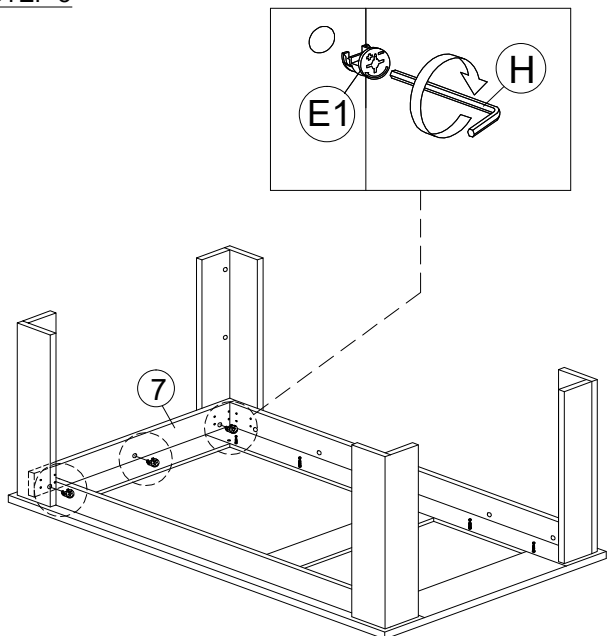

ASSEMBLY INSTRUCTION

MODEL : DS 013-ET-S5V - EMMA EETTAFEL / TABLE / DINING TABLE 170/220

HARDWARE	A	B	C	D	E	F	G	H	I	J	K	L	M
	PLASTIC DOWEL 8 X 25 1X56	CB SCREW M3.5X16 1X28	CB SCREW M4.5X45 1X24	CSK CAP M6 X 40 1X7	MINIFIX 5654 47 SETS	SCREW CAP 1X47	PLASTIC PIN 1X12	ALLEN KEY 1X1	I-BRACKET (75 x 20mm) 1X2	CSK CAP M6X50 1X11	STOPPER LOCK 1X2	'U' PLASTIC RAIL (1198MM) 1X2	METAL HOOK 1X2

PARTS LIST

STEP 1

STEP 2

STEP 3

STEP 4

ASSEMBLY INSTRUCTION

MODEL : DS 013-ET-S5V - EMMA EETTAFEL / TABLE / DINING TABLE 170/220

STEP 5

STEP 6

STEP 7

STEP 8

STEP 9

STEP 10

ASSEMBLY INSTRUCTION

MODEL : DS 013-ET-S5V - EMMA EETTAFEL / TABLE / DINING TABLE 170/220

STEP 11

STEP 12

STEP 13

STEP 14

STEP 15

STEP 16

ASSEMBLY INSTRUCTION

MODEL : DS 013-ET-S5V - EMMA EETTAFEL / TABLE / DINING TABLE 170/220

STEP 17