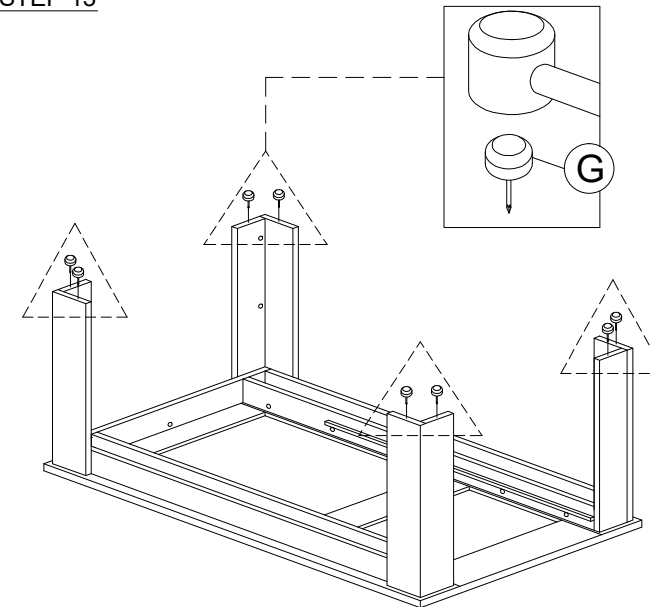

ASSEMBLY INSTRUCTION

MODEL : DS 013-ET-S5V - EMMA EETTAFEL / TABLE / DINING TABLE 170/220

HARDWARE	A	B	C	D	E	F	G	H	I	J	K	L	M
	PLASTIC DOWEL 8 X 25 1X56	CB SCREW M3.5X16 1X28	CB SCREW M4.5X45 1X24	CSK CAP M6 X 40 1X7	MINIFIX 5654 47 SETS	SCREW CAP 1X47	PLASTIC PIN 1X12	ALLEN KEY 1X1	I-BRACKET (75 x 20mm) 1X2	CSK CAP M6X50 1X11	STOPPER LOCK 1X2	'U' PLASTIC RAIL (1198MM) 1X2	METAL HOOK 1X2

PARTS LIST

STEP 1

STEP 2

STEP 3

STEP 4

ASSEMBLY INSTRUCTION

MODEL : DS 013-ET-S5V - EMMA EETTAFEL / TABLE / DINING TABLE 170/220

STEP 5

STEP 6

STEP 7

STEP 8

STEP 9

STEP 10

ASSEMBLY INSTRUCTION

MODEL : DS 013-ET-S5V - EMMA EETTAFEL / TABLE / DINING TABLE 170/220

STEP 11

STEP 12

STEP 13

STEP 14

STEP 15

STEP 16

ASSEMBLY INSTRUCTION

MODEL : DS 013-ET-S5V - EMMA EETTAFEL / TABLE / DINING TABLE 170/220

STEP 17