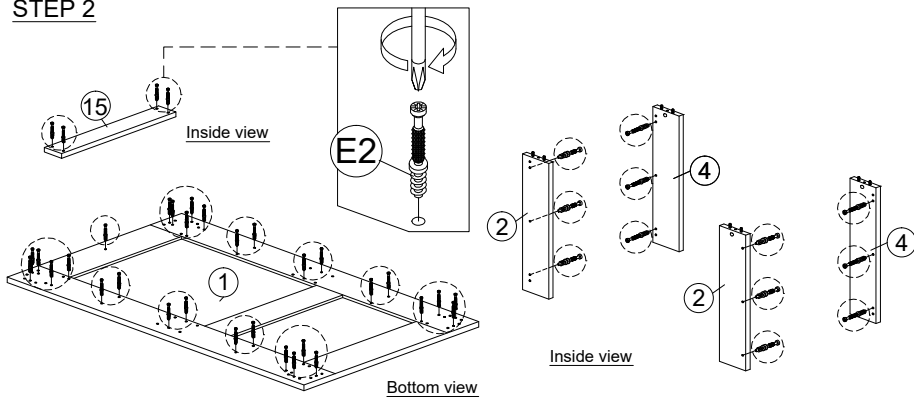

ASSEMBLY INSTRUCTION

MODEL : DS 013-ET-S5V - EMMA EETTAFEL / TABLE / DINING TABLE 170/220

HARDWARE	A	B	C	D	E	F	G	H	I	J	K	L	M
	PLASTIC DOWEL 8 X 25 1X56	CB SCREW M3.5X16 1X28	CB SCREW M4.5X45 1X24	CSK CAP M6 X 40 1X7	MINIFIX 5654 47 SETS	SCREW CAP 1X47	PLASTIC PIN 1X12	ALLEN KEY 1X1	I-BRACKET (75 x 20mm) 1X2	CSK CAP M6X50 1X11	STOPPER LOCK 1X2	'U' PLASTIC RAIL (1198MM) 1X2	METAL HOOK 1X2

PARTS LIST

STEP 1

STEP 2

STEP 3

STEP 4

ASSEMBLY INSTRUCTION

MODEL : DS 013-ET-S5V - EMMA EETTAFEL / TABLE / DINING TABLE 170/220

STEP 5

STEP 6

STEP 7

STEP 8

STEP 9

STEP 10

ASSEMBLY INSTRUCTION

MODEL : DS 013-ET-S5V - EMMA EETTAFEL / TABLE / DINING TABLE 170/220

STEP 11

STEP 12

STEP 13

STEP 14

STEP 15

STEP 16

ASSEMBLY INSTRUCTION

MODEL : DS 013-ET-S5V - EMMA EETTAFEL / TABLE / DINING TABLE 170/220

STEP 17