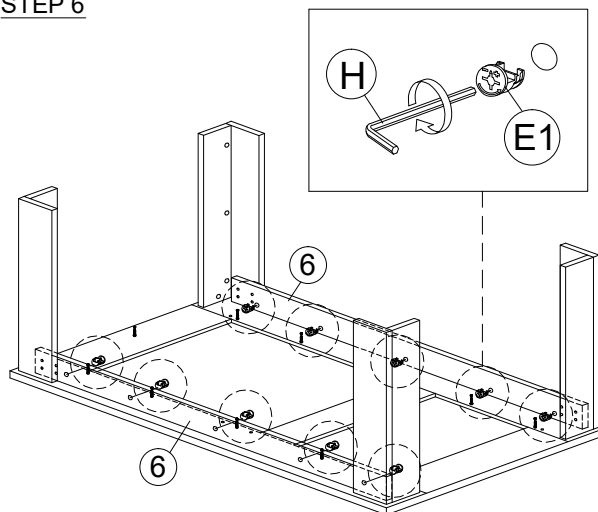

ASSEMBLY INSTRUCTION

MODEL : DS 013-ET-S5V - EMMA EETTAFEL / TABLE / DINING TABLE 170/220

HARDWARE	A	B	C	D	E	F	G	H	I	J	K	L	M
	PLASTIC DOWEL 8 X 25 1X56	CB SCREW M3.5X16 1X28	CB SCREW M4.5X45 1X24	CSK CAP M6 X 40 1X7	MINIFIX 5654 47 SETS	SCREW CAP 1X47	PLASTIC PIN 1X12	ALLEN KEY 1X1	I-BRACKET (75 x 20mm) 1X2	CSK CAP M6X50 1X11	STOPPER LOCK 1X2	'U' PLASTIC RAIL (1198MM) 1X2	METAL HOOK 1X2

PARTS LIST

STEP 1

STEP 2

STEP 3

STEP 4

ASSEMBLY INSTRUCTION

MODEL : DS 013-ET-S5V - EMMA EETTAFEL / TABLE / DINING TABLE 170/220

STEP 5

STEP 6

STEP 7

STEP 8

STEP 9

STEP 10

ASSEMBLY INSTRUCTION

MODEL : DS 013-ET-S5V - EMMA EETTAFEL / TABLE / DINING TABLE 170/220

STEP 11

STEP 12

STEP 13

STEP 14

STEP 15

STEP 16

ASSEMBLY INSTRUCTION

MODEL : DS 013-ET-S5V - EMMA EETTAFEL / TABLE / DINING TABLE 170/220

STEP 17