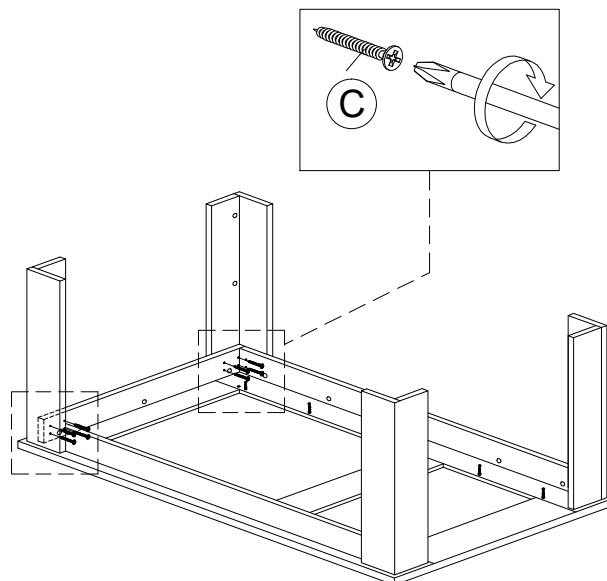

ASSEMBLY INSTRUCTION

MODEL : DS 013-ET-S5V - EMMA EETTAFEL / TABLE / DINING TABLE 170/220

HARDWARE	A	B	C	D	E	F	G	H	I	J	K	L	M
	PLASTIC DOWEL 8 X 25 1X56	CB SCREW M3.5X16 1X28	CB SCREW M4.5X45 1X24	CSK CAP M6 X 40 1X7	MINIFIX 5654 47 SETS	SCREW CAP 1X47	PLASTIC PIN 1X12	ALLEN KEY 1X1	I-BRACKET (75 x 20mm) 1X2	CSK CAP M6X50 1X11	STOPPER LOCK 1X2	'U' PLASTIC RAIL (1198MM) 1X2	METAL HOOK 1X2

PARTS LIST

STEP 1

STEP 2

STEP 3

STEP 4

ASSEMBLY INSTRUCTION

MODEL : DS 013-ET-S5V - EMMA EETTAFEL / TABLE / DINING TABLE 170/220

STEP 5

STEP 6

STEP 7

STEP 8

STEP 9

STEP 10

ASSEMBLY INSTRUCTION

MODEL : DS 013-ET-S5V - EMMA EETTAFEL / TABLE / DINING TABLE 170/220

STEP 11

STEP 12

STEP 13

STEP 14

STEP 15

STEP 16

ASSEMBLY INSTRUCTION

MODEL : DS 013-ET-S5V - EMMA EETTAFEL / TABLE / DINING TABLE 170/220

STEP 17