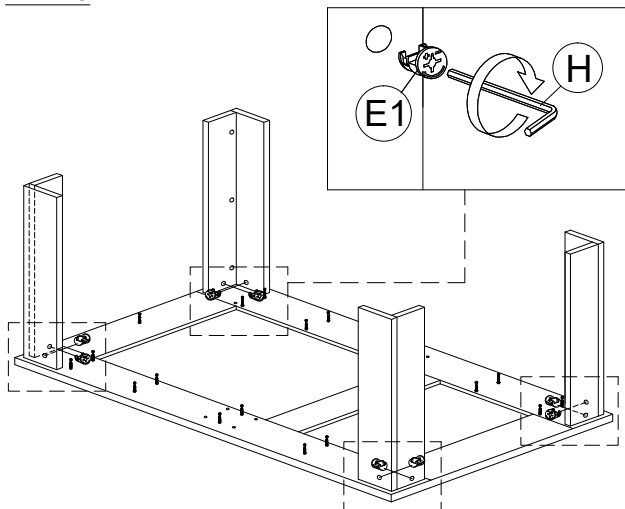

ASSEMBLY INSTRUCTION

MODEL : DS 013-ET-S5V - EMMA EETTAFEL / TABLE / DINING TABLE 170/220

HARDWARE	A	B	C	D	E	F	G	H	I	J	K	L	M
	PLASTIC DOWEL 8 X 25 1X56	CB SCREW M3.5X16 1X28	CB SCREW M4.5X45 1X24	CSK CAP M6 X 40 1X7	MINIFIX 5654 47 SETS	SCREW CAP 1X47	PLASTIC PIN 1X12	ALLEN KEY 1X1	I-BRACKET (75 x 20mm) 1X2	CSK CAP M6X50 1X11	STOPPER LOCK 1X2	'U' PLASTIC RAIL (1198MM) 1X2	METAL HOOK 1X2

PARTS LIST

STEP 1

STEP 2

STEP 3

STEP 4

ASSEMBLY INSTRUCTION

MODEL : DS 013-ET-S5V - EMMA EETTAFEL / TABLE / DINING TABLE 170/220

STEP 5

STEP 6

STEP 7

STEP 8

STEP 9

STEP 10

ASSEMBLY INSTRUCTION

MODEL : DS 013-ET-S5V - EMMA EETTAFEL / TABLE / DINING TABLE 170/220

STEP 11

STEP 12

STEP 13

STEP 14

STEP 15

STEP 16

ASSEMBLY INSTRUCTION

MODEL : DS 013-ET-S5V - EMMA EETTAFEL / TABLE / DINING TABLE 170/220

STEP 17