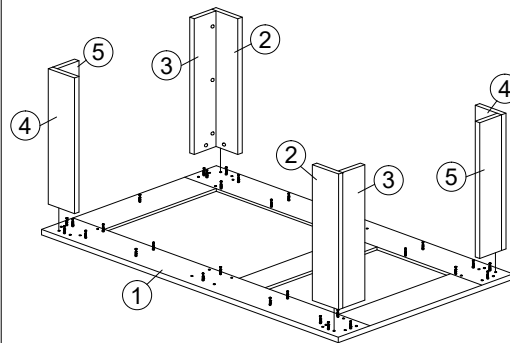

ASSEMBLY INSTRUCTION

MODEL : DS 013-ET-S5V - EMMA EETTAFEL / TABLE / DINING TABLE 170/220

HARDWARE	A	B	C	D	E	F	G	H	I	J	K	L	M
	PLASTIC DOWEL 8 X 25 1X56	CB SCREW M3.5X16 1X28	CB SCREW M4.5X45 1X24	CSK CAP M6 X 40 1X7	MINIFIX 5654 47 SETS	SCREW CAP 1X47	PLASTIC PIN 1X12	ALLEN KEY 1X1	I-BRACKET (75 x 20mm) 1X2	CSK CAP M6X50 1X11	STOPPER LOCK 1X2	'U' PLASTIC RAIL (1198MM) 1X2	METAL HOOK 1X2

PARTS LIST

STEP 1

STEP 2

STEP 3

STEP 4

ASSEMBLY INSTRUCTION

MODEL : DS 013-ET-S5V - EMMA EETTAFEL / TABLE / DINING TABLE 170/220

STEP 5

STEP 6

STEP 7

STEP 8

STEP 9

STEP 10

ASSEMBLY INSTRUCTION

MODEL : DS 013-ET-S5V - EMMA EETTAFEL / TABLE / DINING TABLE 170/220

STEP 11

STEP 12

STEP 13

STEP 14

STEP 15

STEP 16

ASSEMBLY INSTRUCTION

MODEL : DS 013-ET-S5V - EMMA EETTAFEL / TABLE / DINING TABLE 170/220

STEP 17