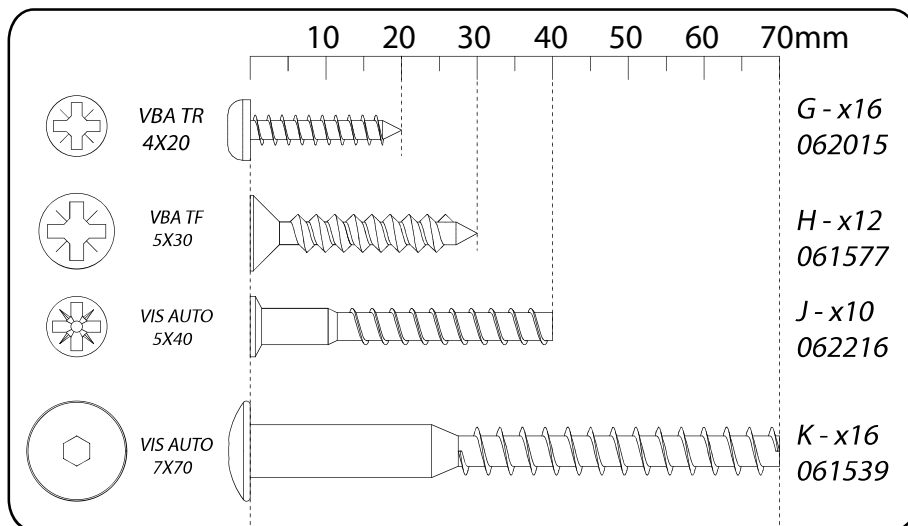

SCIAE se réserve le droit de modifier sans préavis tout ou partie de ses collections - Meuble vendu sans accessoire

	+40°C +104°F	
	HYGROMETRIE HYGROMETRY 40%-65%	
	+15°C +59°F	

1 an  
1 year

OK

2

<i>DESIGNATION</i>		N°		
Semelle	65 x 65 x 3.8	1		1
Côté de fût	63.8 x 27 x 1.6	2		2
Platine support coulisse	78 x 55 x 2.8	Z1		1
Face de fût	63.8 x 30.4 x 1.6	7		2
Demi-plateau	120 x 60x 3.8	8		3
Allonge	120 x 45 x 3.8	19		1