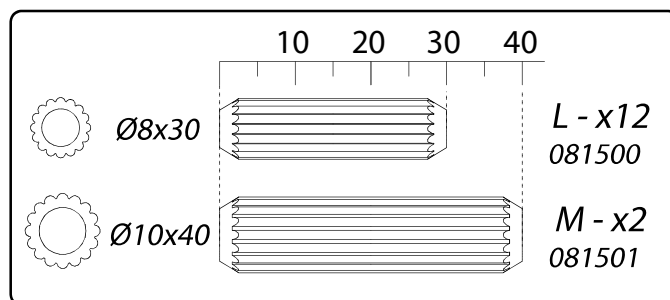

SCIAE se réserve le droit de modifier sans préavis tout ou partie de ses collections - Meuble vendu sans accessoire

	+40°C +104°F	
	HYGROMETRIE HYGROMETRY 40%-65%	
	+15°C +59°F	

1 an  
1 year

OK

2

<i>DESIGNATION</i>		N°		
Semelle	65 x 65 x 3.8	1		1
Côté de fût	63.8 x 27 x 1.6	2		2
Platine support coulisse	78 x 55 x 2.8	Z1		1
Face de fût	63.8 x 30.4 x 1.6	7		2
Demi-plateau	120 x 60x 3.8	8		3
Allonge	120 x 45 x 3.8	19		1