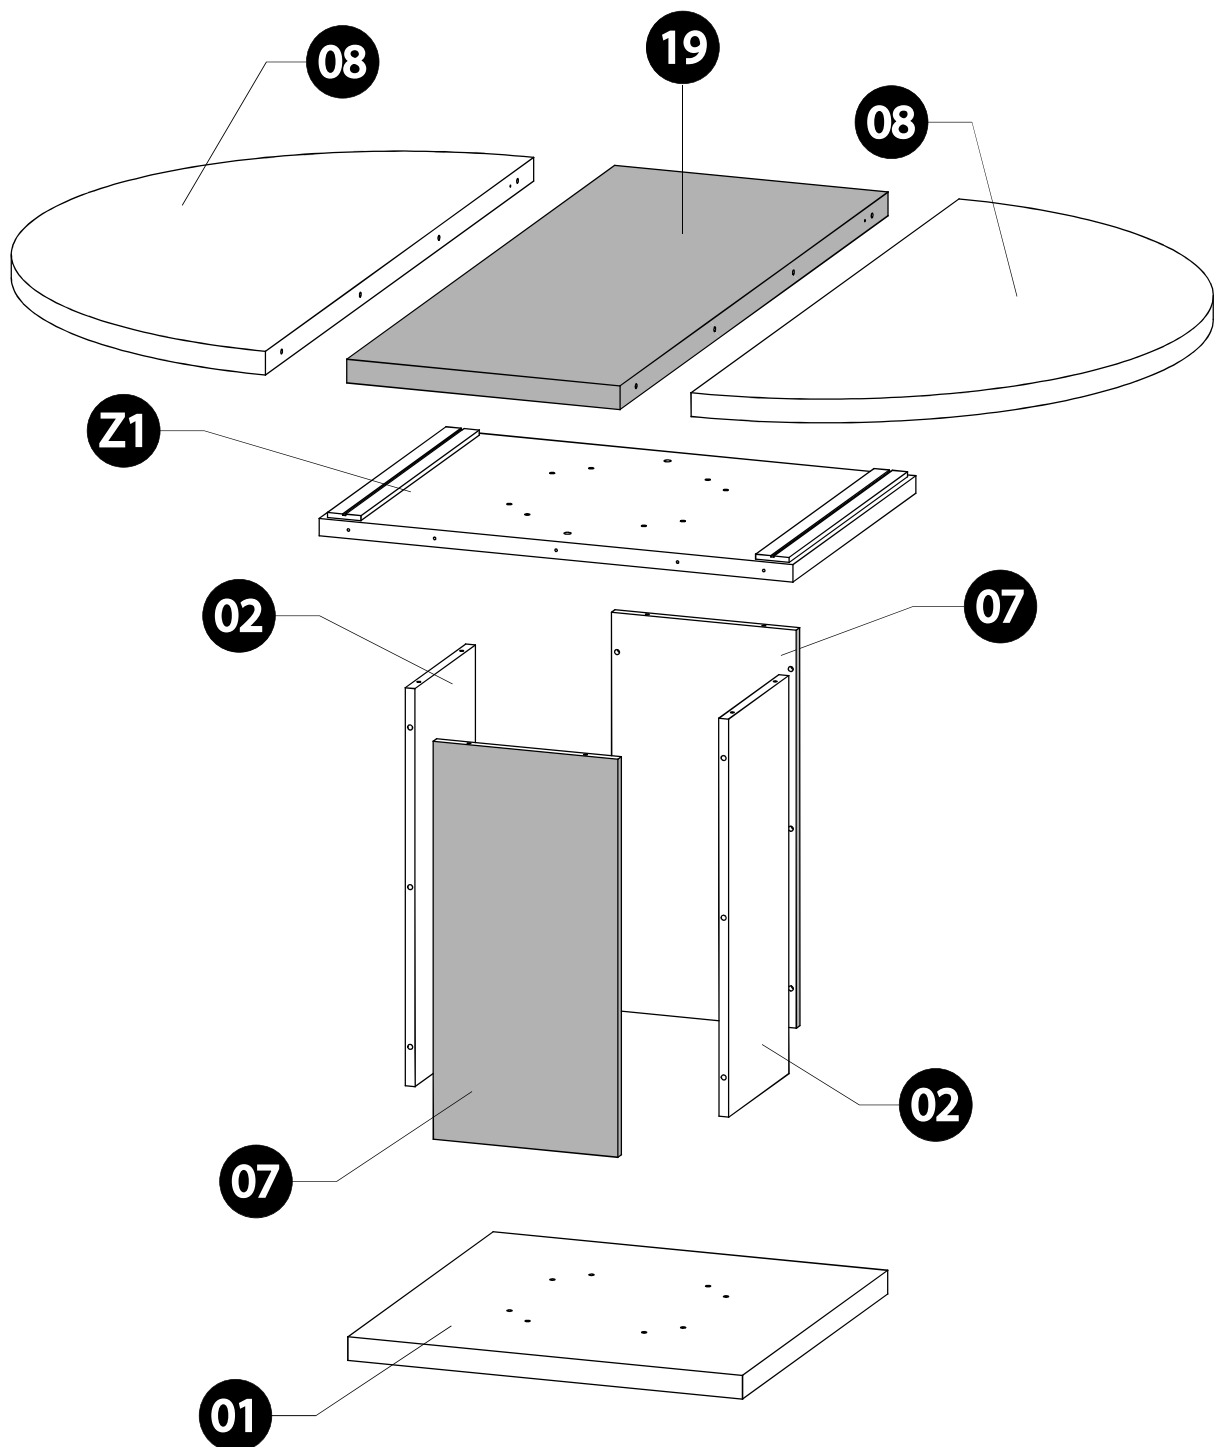

SCIAE se réserve le droit de modifier sans préavis tout ou partie de ses collections - Meuble vendu sans accessoire

	+40°C +104°F	
	HYGROMETRIE HYGROMETRY 40%-65%	
	+15°C +59°F	

1 an  
1 year

OK

2

<i>DESIGNATION</i>		N°		
Semelle	65 x 65 x 3.8	1		1
Côté de fût	63.8 x 27 x 1.6	2		2
Platine support coulisse	78 x 55 x 2.8	Z1		1
Face de fût	63.8 x 30.4 x 1.6	7		2
Demi-plateau	120 x 60x 3.8	8		3
Allonge	120 x 45 x 3.8	19		1

### GOYA 3602:

Table ronde fut 1 allonge composé de panneaux de particules revêtus papier blanc laque blanc brillant et papier décor Cément (Béton).

L.120/165 cm - H.76 cm - P.120 cm.

A monter soi-même.