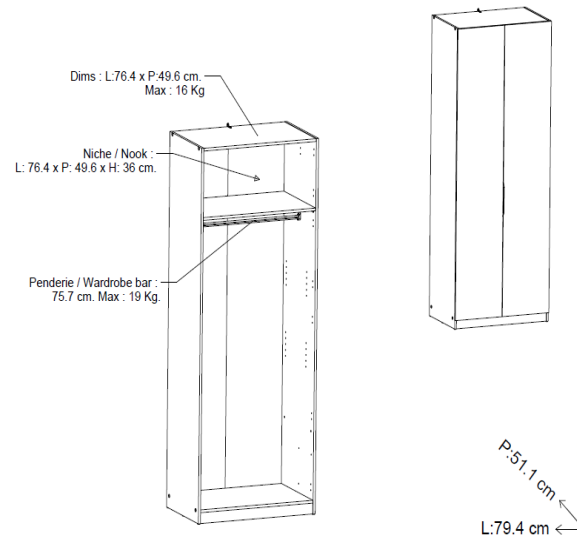

## 391366 ARMOIRE 2 PORTES "GHOST"

- **Matière** : panneaux de particules 12 et 15mm
- **Coloris** : Blanc mat
- **Revêtement** : **Décor papier** mélamine
- **Dimensions pdt** : L.79.4x H.203x P.51.1 cm
- **Poids brut** : 1 colis -50kg
- **Emballage** : MOP-R

### Descriptif détaillé

- ❖ Structure et portes en panneaux de particules épaisseur 12/15mm
- ❖ Revêtement papier décor blanc mat
- ❖ Aménagement intérieur :
  - ❖ 1 niche dimensions :
    - ❖ 76,4 x 49,6 x 36 cm
- ❖ Penderie largeur 75,7cm (charge maxi. : 19kg)
- ❖ Poignées et coulisses en métal
- ❖ Armoire avec une hauteur de 203cm

### Produits

- **Style intemporel facilement associable**
- **Grand espace penderie et intérieur en lin**
- **Caisse en 15mm et Portes et 12mm** ( avantage au stockage et au transport)
- **Résistant à l'eau** : revêtement 100% mélamine
- **Fabrication française**