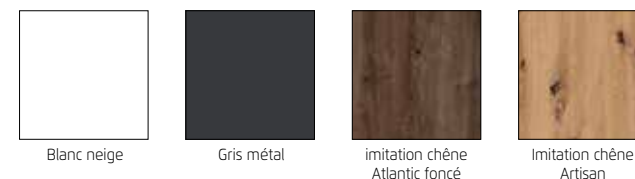

Façade/Corps, applications	Modèle no.			
	Applications Coloris du corps	Applications imitation chêne Atlantic foncé	Applications Imitation chêne Artisan	Applications Gris métal
Blanc neige	AG500	AG502	AG522	AG528
Gris métal	AG501	AG503	AG523	---

**Différentes optiques au choix :**  
Les tiroirs des portes extérieures peuvent être montés à des hauteurs variables (confort), les éléments de la porte peuvent être renversés.

■ Extras pour armoires portes battantes, voir sous rauch BLUE ACCESSOIRES 2.0.