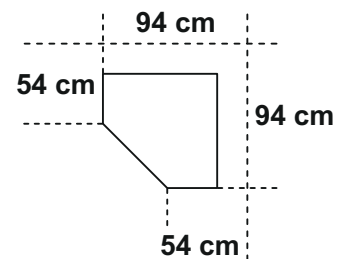

finition intérieure = linegrey

Profondeur d'armoire = 40 cm	Armoire 6 tablettes	Armoire 6 tablettes	Étagère 6 tiroirs 2 tablettes	Armoire à linge 2 tablettes incl. 2 paniers à linge	Armoire 6 tablettes	Armoire avec cintre extensible 1 tablette	Armoire 6 tablettes	
Réf.	637	638	639	658	640	635	641	
Largeur (cm)	30	40	40	40	45	50	50	
Hauteur (cm)	185	185	185	185	185	185	185	
Profondeur (cm)	40	40	40	40	40	40	40	
Poids - kg	30	34	34	34	38	34	39	
Volume - cbm	0,0638	0,0638	0,0656	0,0672	0,0729	0,0713	0,0828	
Nombre de colis	1	1	1	1	1	1	1	

	Armoire 5 tablettes	Armoire avec serrure 5 tablettes	Armoire à gauche 4 tablettes, à droite 1 tablette	Armoire 6 tablettes	Étagère 6 tiroirs 2 tablettes	Vestiaire avec siège + miroir porte-chapeau, 1 tringle + 2 crochets pour vêtements
Réf.	657	636	642	643	644	676
Largeur (cm)	70	80	80	80	80	80
Hauteur (cm)	185	185	185	185	185	185
Profondeur (cm)	40	40	40	40	40	40
Poids - kg	49	58	52	58	51	36
Volume - cbm	0,1041	0,1098	0,094	0,1098	0,1109	0,0751
Nombre de colis	2	2	2	2	2	1

	Eckschränklösung begehbar, ohne Innerteilung, Aufsatz für diesen Artikel nicht möglich	Armoire d'angle 5 tablettes	Étagère 4 tablettes
Réf.	512	650	653
Largeur (cm)	95	80	30
Hauteur (cm)	185	185	185
Profondeur (cm)	95	80	38
Poids - kg	18,5	71	20
Volume - cbm	0,0463	0,1299	0,051
Nombre de colis	2	3	1

Croquis

pour armoire d'angle
art. 650