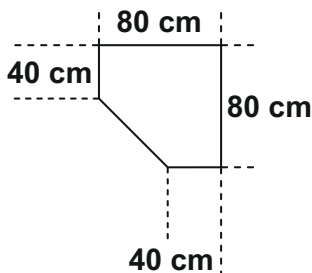

finition intérieure = linegrey

Profondeur d'armoire = 40 cm	Armoire 6 tablettes	Armoire 6 tablettes	Étagère 6 tiroirs 2 tablettes	Armoire à linge 2 tablettes incl. 2 paniers à linge	Armoire 6 tablettes	Armoire avec cintre extensible 1 tablette	Armoire 6 tablettes	
Réf.	637	638	639	658	640	635	641	
Largeur (cm)	30	40	40	40	45	50	50	
Hauteur (cm)	185	185	185	185	185	185	185	
Profondeur (cm)	40	40	40	40	40	40	40	
Poids - kg	30	34	34	34	38	34	39	
Volume - cbm	0,0638	0,0638	0,0656	0,0672	0,0729	0,0713	0,0828	
Nombre de colis	1	1	1	1	1	1	1	

	Armoire 5 tablettes	Armoire avec serrure 5 tablettes	Armoire à gauche 4 tablettes, à droite 1 tablette	Armoire 6 tablettes	Étagère 6 tiroirs 2 tablettes	Vestiaire avec siège + miroir porte-chapeau, 1 tringle + 2 crochets pour vêtements
Réf.	657	636	642	643	644	676
Largeur (cm)	70	80	80	80	80	80
Hauteur (cm)	185	185	185	185	185	185
Profondeur (cm)	40	40	40	40	40	40
Poids - kg	49	58	52	58	51	36
Volume - cbm	0,1041	0,1098	0,094	0,1098	0,1109	0,0751
Nombre de colis	2	2	2	2	2	1

	Eckschränklösung begehbar, ohne Innerteilung, Aufsatz für diesen Artikel nicht möglich	Armoire d'angle 5 tablettes	Étagère 4 tablettes
Réf.	512	650	653
Largeur (cm)	95	80	30
Hauteur (cm)	185	185	185
Profondeur (cm)	95	80	38
Poids - kg	18,5	71	20
Volume - cbm	0,0463	0,1299	0,051
Nombre de colis	2	3	1

Croquis

pour armoire d'angle
art. 650