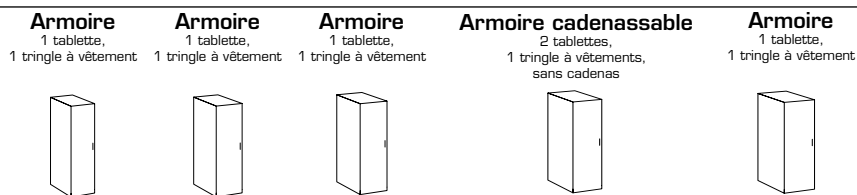

MULTIRAUMKONZEPT

Gamme d'armoires

Décor 218: Blanc
Décor 219: Imitation chêne
Décor 220: Imitation hêtre noble
Décor 221: Blanc, rechampis imitation béton gris clair - seulement pour armoires + surmeubles en largeur 30 + 40 cm (art. 637+638+658+501+502+632+645+646+588+593)

finition intérieure = linegrey

Profondeur d'armoire = 54 cm

Réf.	645	646	647	659	648
Largeur (cm)	30	40	45	45	50
Hauteur (cm)	185	185	185	185	185
Profondeur (cm)	54	54	54	54	54
Poids - kg	30	34	36	36,5	37
Volume - cbm	0,0678	0,0678	0,0678	0,0678	0,0678
Nombre de colis	1	1	1	1	1