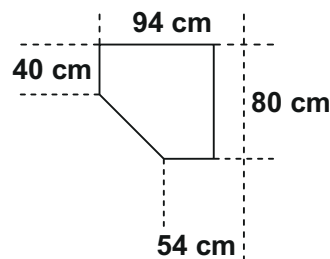

finition intérieure = linegrey

Profondeur d'armoire = 40 cm	Armoire 6 tablettes	Armoire 6 tablettes	Étagère 6 tiroirs 2 tablettes	Armoire à linge 2 tablettes incl. 2 paniers à linge	Armoire 6 tablettes	Armoire avec cintre extensible 1 tablette	Armoire 6 tablettes	
Réf.	637	638	639	658	640	635	641	
Largeur (cm)	30	40	40	40	45	50	50	
Hauteur (cm)	185	185	185	185	185	185	185	
Profondeur (cm)	40	40	40	40	40	40	40	
Poids - kg	30	34	34	34	38	34	39	
Volume - cbm	0,0638	0,0638	0,0656	0,0672	0,0729	0,0713	0,0828	
Nombre de colis	1	1	1	1	1	1	1	

	Armoire 5 tablettes	Armoire avec serrure 5 tablettes	Armoire à gauche 4 tablettes, à droite 1 tablette	Armoire 6 tablettes	Étagère 6 tiroirs 2 tablettes	Vestiaire avec siège + miroir porte-chapeau, 1 tringle + 2 crochets pour vêtements
Réf.	657	636	642	643	644	676
Largeur (cm)	70	80	80	80	80	80
Hauteur (cm)	185	185	185	185	185	185
Profondeur (cm)	40	40	40	40	40	40
Poids - kg	49	58	52	58	51	36
Volume - cbm	0,1041	0,1098	0,094	0,1098	0,1109	0,0751
Nombre de colis	2	2	2	2	2	1

	Eckschränklösung begehbar, ohne Innerteilung, Aufsatz für diesen Artikel nicht möglich	Armoire d'angle 5 tablettes	Étagère 4 tablettes
Réf.	512	650	653
Largeur (cm)	95	80	30
Hauteur (cm)	185	185	185
Profondeur (cm)	95	80	38
Poids - kg	18,5	71	20
Volume - cbm	0,0463	0,1299	0,051
Nombre de colis	2	3	1

Croquis

pour armoire d'angle
art. 650