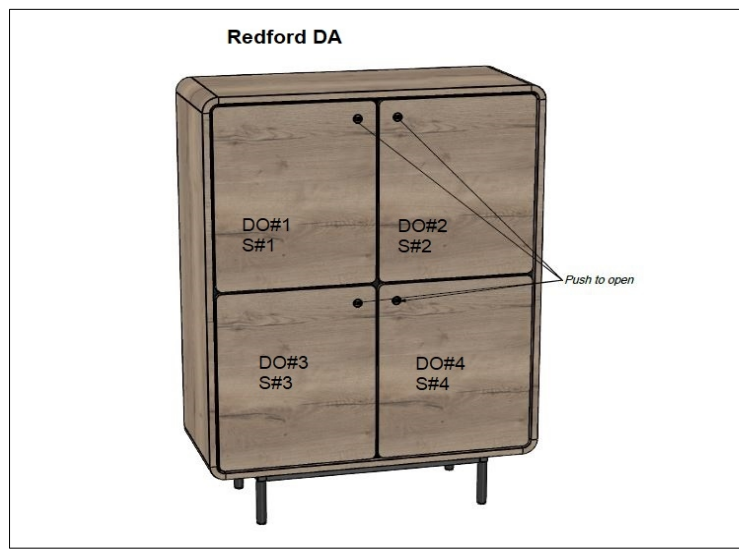

Redford 5328

Wallcabinet 4 doors

<i>Dimensions (cm)</i>	<i>Length</i>	<i>Width</i>	<i>Height (without legs)</i>	<i>Height (with legs)</i>	<i>Net Weight (kg)</i>
Model	110	45	131,2	150,2	77,5
Door #1 (DO#1)	51,6	1,6	62,2		
Door #2 (DO#2)	51,6	1,6	62,2		
Door #3 (DO#3)	51,6	1,6	62,2		
Door #4 (DO#4)	51,6	1,6	62,2		
Shelf #1 (S#1)	51,5	36	1,6		
Shelf #2 (S#2)	51,5	36	1,6		
Shelf #3 (S#3)	51,5	36	1,6		
Shelf #4 (S#4)	51,5	36	1,6		

Other information

Material	Lamulux
Legs Net Weight [kg]	2,5
Iron Profile Net Weight [kg]	2
Doors	Softclose, Push to open system
Drawers	Softclose, Push to open system
Height from floor to bottom cabinet	19

<i>Information regarding packages</i>	<i>Length (cm)</i>	<i>Width (cm)</i>	<i>Height (cm)</i>	<i>Gross weight package (kg)</i>	<i>Gross Volume (m³)</i>
Model	113	48	134,2	79,5	0,73
Legs	40,5	23,5	11	2,7	0,010
Iron profile	73	6,5	3,5	2,2	0,00