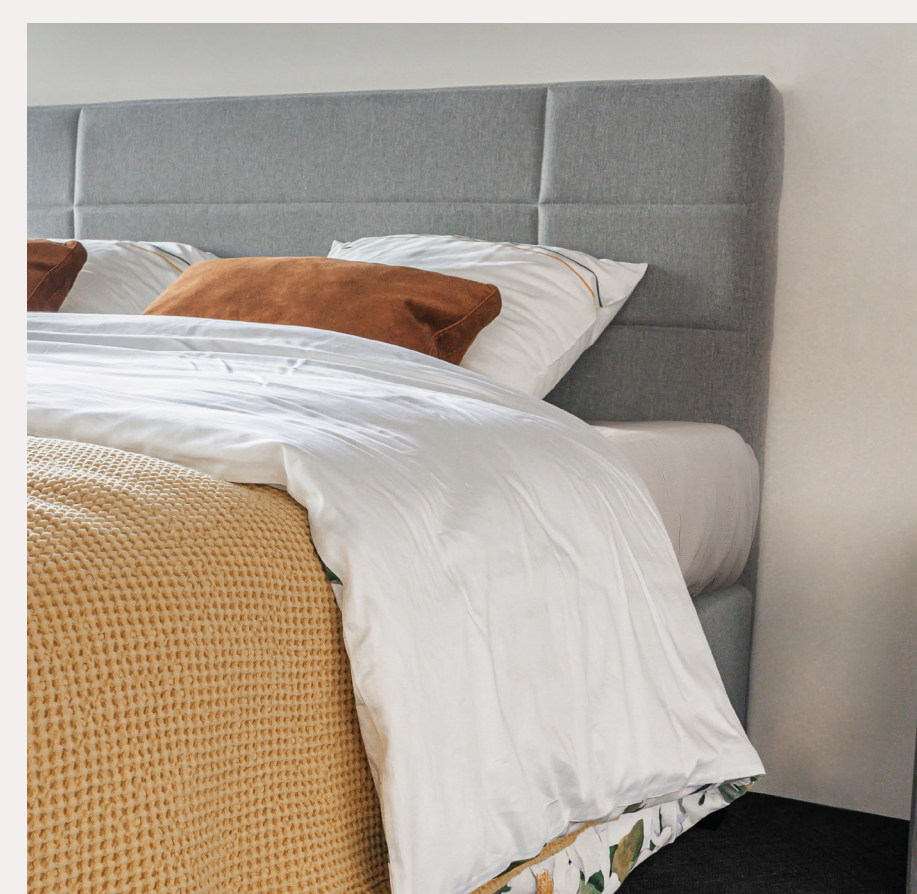

Reverso hoofdbord

Dikte: 10cm - H: 105cm of 115cm