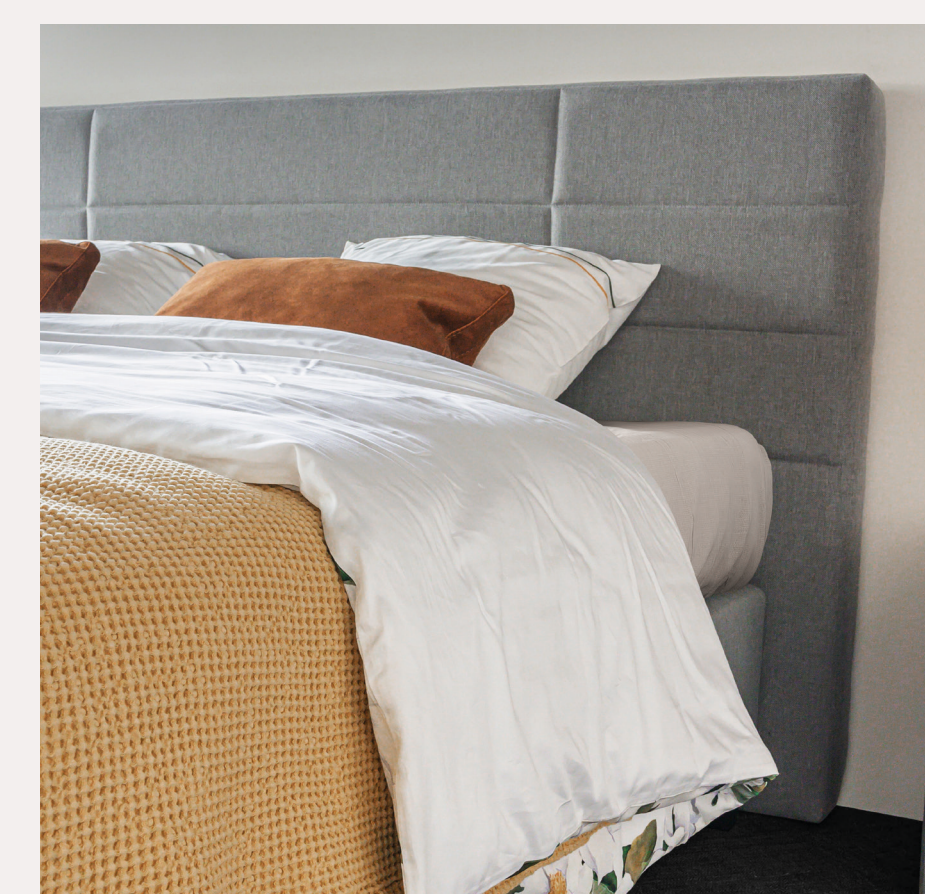

Stof & kleur naar keuze

Kern met bonellveren + ventilerende doek bovenaan

H: 25cm - L: 190, 200 of 210cm - B: 120, 140, 160 of 180cm

Elektrische boxspring

Be Chill

Stof & kleur naar keuze

Kern met low height pocketveren + 3D antislip spiegel bovenaan

Draadloze bediening via app of afstandsbediening

H: 30cm - L: 190, 200 of 210cm - B: 140, 160 of 180cm

02. Kies je hoofdbord

Be Chill hoofdbord

Dikte: 10cm - H: 90cm of 105cm

Be Chill hoofdbord XL (+ 2x10cm)

Dikte: 10cm - H: 90cm of 105cm

Reverso hoofdbord

Dikte: 10cm - H: 105cm of 115cm

Reverso hoofdbord XL (+ 2x10cm)

Dikte: 10cm - H: 105cm of 115cm

03. Kies je stofkleur

Choisissez parmi tous les tissus CAT 10