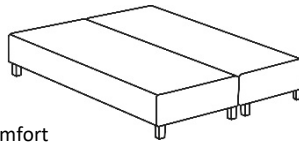

TW-V

OXFORD

Tête de lit **AU CHOIX** /
Hoofdbord **NAAR KEUZE**

Matelas / Matras Comfort

Box Comfort

Tête de lit / Hoofdbord *	cat. 1 - 160 cm	cat. 1 - 180 cm	cat 2. - 160 cm	cat. 2 - 180 cm	cat. 3 - 180 cm	cat. 3 - 200 cm
Matelas / Matras COMFORT	160x200 cm	180x200 cm	160x200 cm	180x200 cm	160x200 cm	180x200 cm
Box COMFORT	160 cm (2x 80 cm)	180 cm (2x 90 cm)	160 cm (2x 80 cm)	180 cm (2x 90 cm)	160 cm (2x 80 cm)	180 cm (2x 90 cm)
B-C-D						
B-C-D + suppl.**						

Tête de lit / Hoofdbord *	cat. 4 - 180 cm	cat. 4 - 200 cm	cat. 5 - 180 cm	cat. 5 - 200 cm
Matelas / Matras COMFORT	160x200 cm	180x200 cm	160x200 cm	180x200 cm
Box COMFORT	160 cm (2x 80 cm)	180 cm (2x 90 cm)	160 cm (2x 80 cm)	180 cm (2x 90 cm)
B-C-D				
B-C-D + suppl.**				