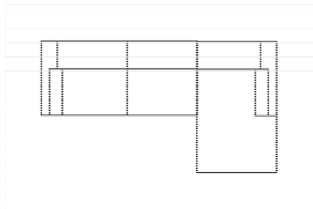

Breite	-
Höhe	72 cm
Tiefe	-
Sitzhöhe	40 cm
Sitztiefe	-
Liegefläche	-
Stellfläche	171 x 332 x 230 cm

Artikelbezeichnung

3L-10TTR90
Vorzugskombination