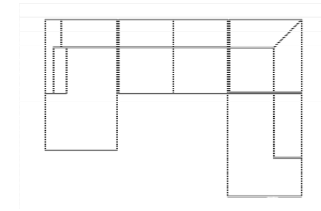

Breite	-
Höhe	72 cm
Tiefe	-
Sitzhöhe	40 cm
Sitztiefe	-
Liegefläche	-
Stellfläche	278 x 230 cm

10TTL70-2BB-E-OTTR
Vorzugskombination