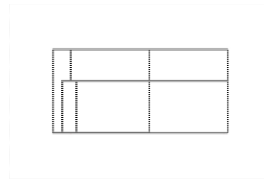

10TRUNDL80-OTRUNDR
Vorzugskombination

| | |
|-------------|--------------|
| Breite | - |
| Höhe | 72 cm |
| Tiefe | - |
| Sitzhöhe | 40 cm |
| Sitztiefe | - |
| Liegefläche | - |
| Stellfläche | 171 x 240 cm |

Modell: ARAD

Artikelbezeichnung

3
Sofa 3-sitzig

3L
Sofa 3-sitzig
Armlehne links

3R
Sofa 3-sitzig
Armlehne rechts

2_5
Sofa 2,5-sitzig

2_5L
Sofa 2,5-sitzig
Armlehne links

2_5R
Sofa 2,5-sitzig
Armlehne rechts