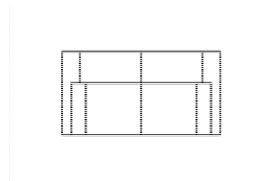

Breite
Höhe
Tiefe
Sitzhöhe
Sitztiefe
Liegefläche
Stellfläche

224 cm
72 cm
98 cm
40 cm
60 cm
-
-

203 cm
72 cm
98 cm
40 cm
60 cm
-
-

203 cm
72 cm
98 cm
40 cm
60 cm
-
-

204 cm
72 cm
98 cm
40 cm
60 cm
-
-

183 cm
72 cm
98 cm
40 cm
60 cm
-
-

183 cm
72 cm
98 cm
40 cm
60 cm
-
-

Artikelbezeichnung

2_5BB
Sofa 2,5-sitzig
ohne Armlehnen

2
Sofa 2-sitzig

2L
Sofa 2-sitzig
Armlehne links