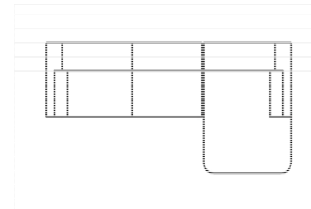

Breite	-
Höhe	72 cm
Tiefe	-
Sitzhöhe	40 cm
Sitztiefe	-
Liegefläche	-
Stellfläche	318 x 171 cm

3L-10TRUNDR90
Vorzugskombination