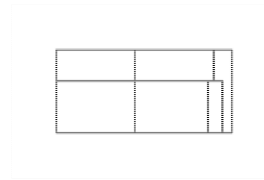

Modell: ARAD

Artikelbezeichnung

3
Sofa 3-sitzig

3L
Sofa 3-sitzig
Armlehne links

3R
Sofa 3-sitzig
Armlehne rechts

2_5
Sofa 2,5-sitzig

2_5L
Sofa 2,5-sitzig
Armlehne links

2_5R
Sofa 2,5-sitzig
Armlehne rechts

Breite
Höhe
Tiefe
Sitzhöhe
Sitztiefe
Liegefläche
Stellfläche

224 cm
72 cm
98 cm
40 cm
60 cm
-
-

203 cm
72 cm
98 cm
40 cm
60 cm
-
-

203 cm
72 cm
98 cm
40 cm
60 cm
-
-

204 cm
72 cm
98 cm
40 cm
60 cm
-
-

183 cm
72 cm
98 cm
40 cm
60 cm
-
-