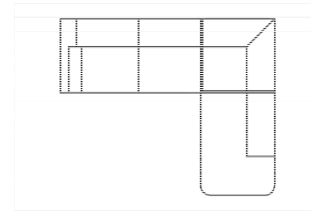

Modell: ARAD

Artikelbezeichnung

2_5L-E-OTTR
Vorzugskombination

| | |
|-------------|--------------|
| Breite | - |
| Höhe | 72 cm |
| Tiefe | - |
| Sitzhöhe | 40 cm |
| Sitztiefe | - |
| Liegefläche | - |
| Stellfläche | 278 x 230 cm |

2_5L-E-OTRUNDR
Vorzugskombination

| | |
|-------------|--------------|
| Breite | - |
| Höhe | 72 cm |
| Tiefe | - |
| Sitzhöhe | 40 cm |
| Sitztiefe | - |
| Liegefläche | - |
| Stellfläche | 278 x 230 cm |