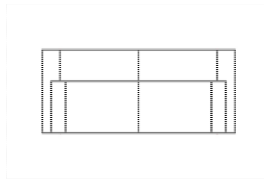

10TRUNDL80-OTRUNDR
Vorzugskombination

| | |
|-------------|--------------|
| Breite | - |
| Höhe | 72 cm |
| Tiefe | - |
| Sitzhöhe | 40 cm |
| Sitztiefe | - |
| Liegefläche | - |
| Stellfläche | 171 x 240 cm |

Modell: ARAD

Artikelbezeichnung

3
Sofa 3-sitzig

3L
Sofa 3-sitzig
Armlehne links

3R
Sofa 3-sitzig
Armlehne rechts

2_5
Sofa 2,5-sitzig

2_5L
Sofa 2,5-sitzig
Armlehne links

2_5R
Sofa 2,5-sitzig
Armlehne rechts