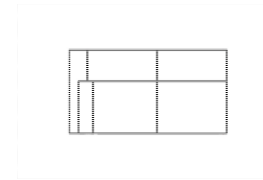

Modell: ARAD

Artikelbezeichnung

3
Sofa 3-sitzig

3L
Sofa 3-sitzig
Armlehne links

3R
Sofa 3-sitzig
Armlehne rechts

2_5
Sofa 2,5-sitzig

2_5L
Sofa 2,5-sitzig
Armlehne links

2_5R
Sofa 2,5-sitzig
Armlehne rechts

Breite
Höhe
Tiefe
Sitzhöhe
Sitztiefe
Liegefläche
Stellfläche

224 cm
72 cm
98 cm
40 cm
60 cm
-
-

203 cm
72 cm
98 cm
40 cm
60 cm
-
-

203 cm
72 cm
98 cm
40 cm
60 cm
-
-

204 cm
72 cm
98 cm
40 cm
60 cm
-
-

183 cm
72 cm
98 cm
40 cm
60 cm
-
-