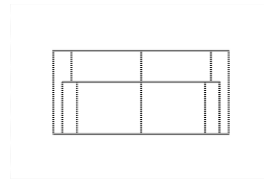

Modell: ARAD

Artikelbezeichnung

3
Sofa 3-sitzig

3L
Sofa 3-sitzig
Armlehne links

3R
Sofa 3-sitzig
Armlehne rechts

2_5
Sofa 2,5-sitzig

2_5L
Sofa 2,5-sitzig
Armlehne links

2_5R
Sofa 2,5-sitzig
Armlehne rechts

Breite
Höhe
Tiefe
Sitzhöhe
Sitztiefe
Liegefläche
Stellfläche

224 cm
72 cm
98 cm
40 cm
60 cm
-
-

203 cm
72 cm
98 cm
40 cm
60 cm
-
-

203 cm
72 cm
98 cm
40 cm
60 cm
-
-

204 cm
72 cm
98 cm
40 cm
60 cm
-
-

183 cm
72 cm
98 cm
40 cm
60 cm
-
-