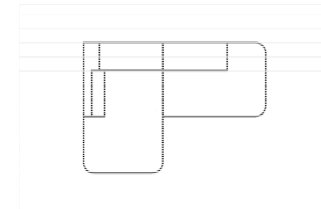

Breite	-
Höhe	72 cm
Tiefe	-
Sitzhöhe	40 cm
Sitztiefe	-
Liegefläche	-
Stellfläche	318 x 171 cm

10TRUNDL80-OTRUNDR
Vorzugskombination