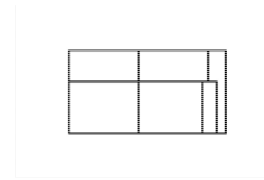

10TRUNDL80-OTRUNDR
Vorzugskombination

| | |
|-------------|--------------|
| Breite | - |
| Höhe | 72 cm |
| Tiefe | - |
| Sitzhöhe | 40 cm |
| Sitztiefe | - |
| Liegefläche | - |
| Stellfläche | 171 x 240 cm |

Modell: ARAD

Artikelbezeichnung

3
Sofa 3-sitzig

3L
Sofa 3-sitzig
Armlehne links

3R
Sofa 3-sitzig
Armlehne rechts

2_5
Sofa 2,5-sitzig

2_5L
Sofa 2,5-sitzig
Armlehne links

2_5R
Sofa 2,5-sitzig
Armlehne rechts

Breite
Höhe
Tiefe
Sitzhöhe
Sitztiefe
Liegefläche
Stellfläche

224 cm
72 cm
98 cm
40 cm
60 cm
-
-

203 cm
72 cm
98 cm
40 cm
60 cm
-
-

203 cm
72 cm
98 cm
40 cm
60 cm
-
-

204 cm
72 cm
98 cm
40 cm
60 cm
-
-

183 cm
72 cm
98 cm
40 cm
60 cm
-
-